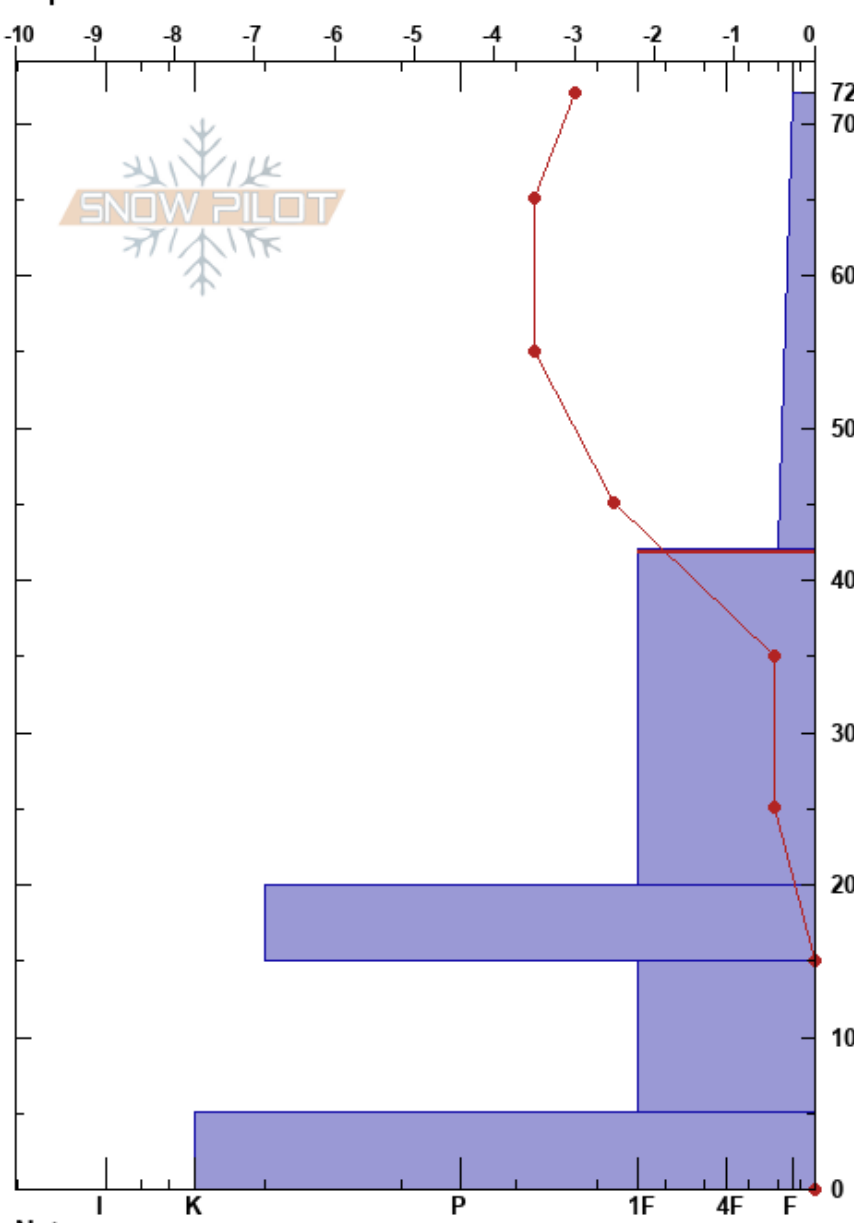

Andara  
 Picos de Europa  
 Spain  
 Elevación: 1659 m  
 Exposición: NE  
 Específicas:

Alberto Mediavilla  
 30/12/2020 - 12:40  
 Coordinada: 43.21723N, -4.71563W  
 Ángulo de inclinación: 23°  
 Carga del Viento: si

Estabilidad:  
 Temp. del aire: -3°C  
 Cielo: OVC  
 Precipitación: S1  
 Viento: W Moderada

HS:72  
 Notas del capas:  
 42-20cm: Problematic layer

Tipo	Cristal		ρ kg/m³	Pruebas de estabilidad y notas de capa
	Tam	Humedad		
			200	
∕ (•)	1 (0.3)	M		← CT16, SP @60cm
			280	← CT14, SP @43cm ← ECTN23 @43cm
• (∕)	0.3 (0.5)	M		
⊕ (⊖)	0.5 (0.3)	D-M	380	
⊖	0.5	M	300	
⊖		M	440	