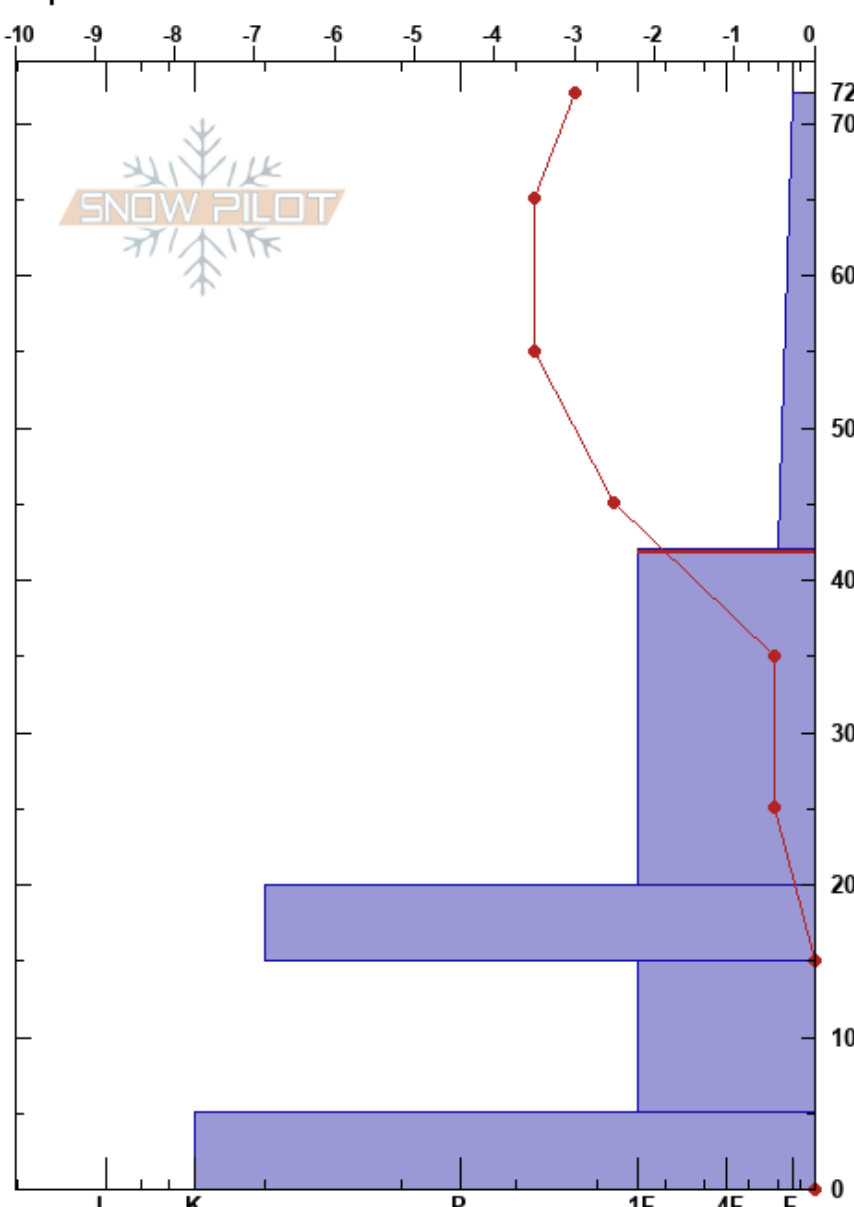

Andara
 Picos de Europa
 Spain
 Elevación: 1659 m
 Exposición: NE
 Específicas:

Alberto Mediavilla
 30/12/2020 - 12:40
 Coordinada: 43.21723N, -4.71563W
 Ángulo de inclinación: 23°
 Carga del Viento: si

Estabilidad:
 Temp. del aire: -3°C
 Cielo: OVC
 Precipitación: S1
 Viento: W Moderada

HS:72
 Notas del capas:
 42-20cm: Problematic layer

Tipo	Cristal		ρ kg/m³	Pruebas de estabilidad y notas de capa
	Tam	Humedad		
			200	
∕ (•)	1 (0.3)	M		← CT16, SP @60cm
			280	← CT14, SP @43cm ← ECTN23 @43cm
• (∕)	0.3 (0.5)	M		
⊕ (⊖)	0.5 (0.3)	D-M	380	
⊖	0.5	M	300	
⊖		M	440	