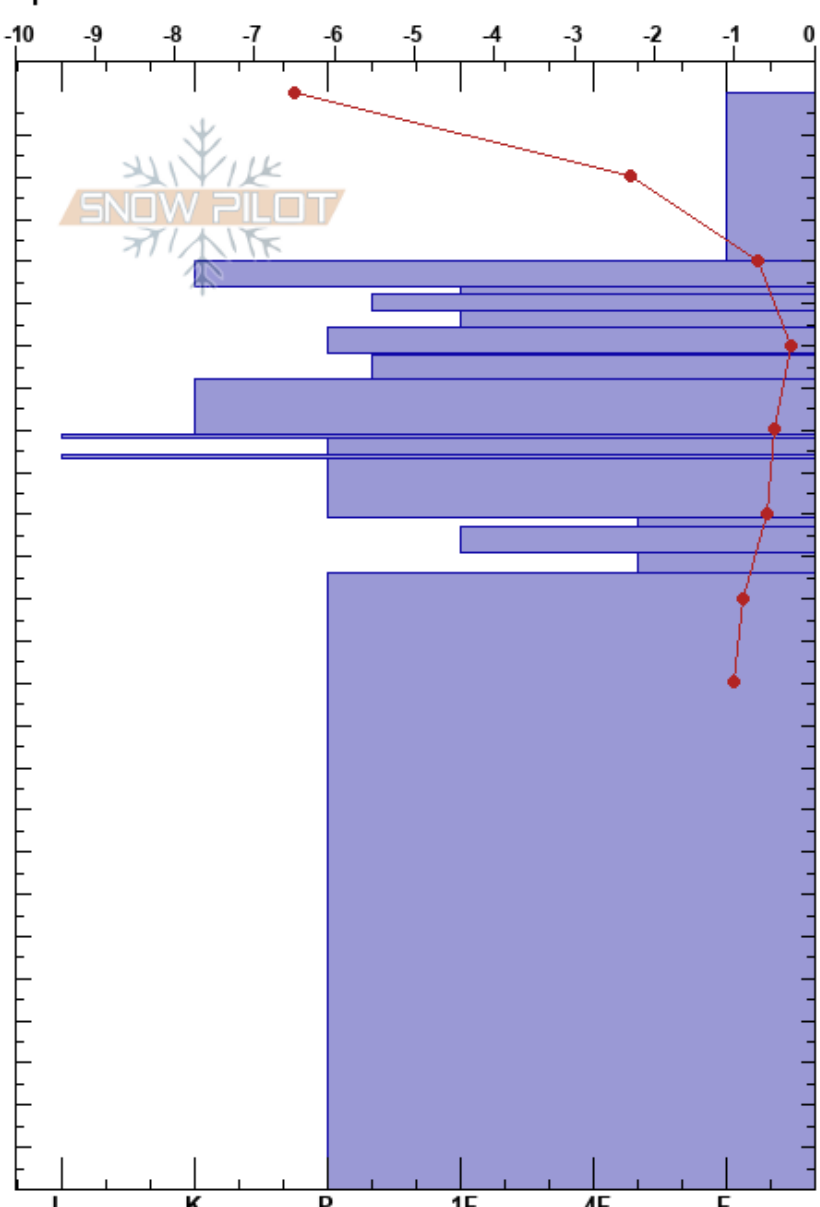

Neðan Kistufellsmæli  
 Norðanverðir Vestfirð  
 Iceland  
**Elevation:** 560 m  
**Aspect:** 90°  
**Specifics:**

Örn Ingólfsson  
 05/04/2017 - 10:00  
**Co-ord:** 66.07306N, -23.27250W  
**Slope Angle:** 15°  
**Wind Loading:**

**Stability:** HS:260  
**Air Temperature:** -6.2°C **PF:** 60  
**Sky Cover:** OVC  
**Precipitation:** NO  
**Wind:** E Moderate

**Layer Notes:**

Altitude (m)	Crystal		Moisture (kg/m³)	Stability tests & Layer comments
	Form	Size		
0	/	0.3		
10	∩	2		
20	⊙			
30	⊙			
40	/	0.3		
50	/	0.3		
60	⊙			
70	/	1.5		
80	/	0.5		
90	■			
100	∩			
110	■			
120	●	1.5		
130	⊖	1.5		
140	⊖	1.5		
200	∩	4		