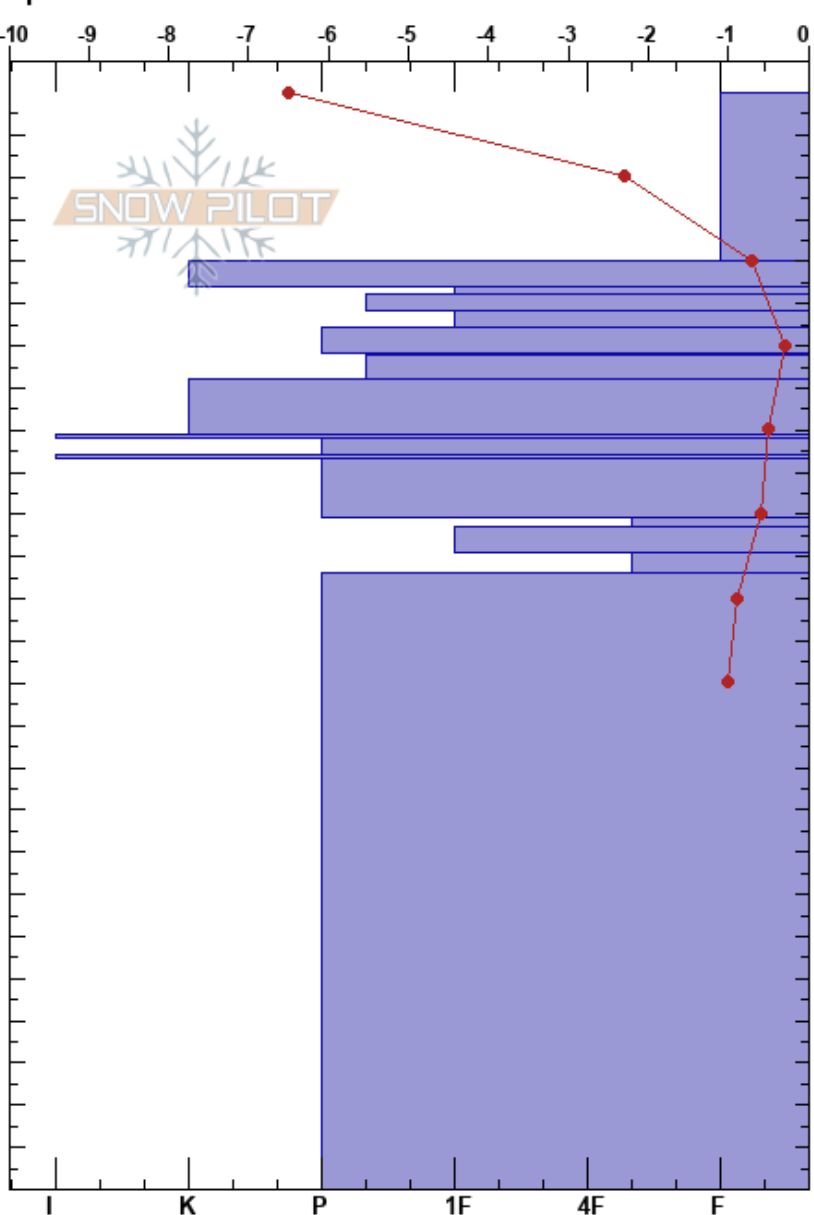

Neðan Kistufellsmæli  
 Norðanverðir Vestfirðir  
 Iceland  
**Elevation:** 560 m  
**Aspect:** 90°  
**Specifics:**

Örn Ingólfsson  
 05/04/2017 - 10:00  
**Co-ord:** 66.07306N, -23.27250W  
**Slope Angle:** 15°  
**Wind Loading:**

**Stability:** HS:260  
**Air Temperature:** -6.2°C **PF:** 60  
**Sky Cover:** OVC  
**Precipitation:** NO  
**Wind:** E Moderate

**Layer Notes:**

Height (m)	Crystal		Moisture	$\rho$ kg/m <sup>3</sup>	Stability tests & Layer comments
	Form	Size			
0					
10	/	0.3			
20	☽	2			
30	☉				
40	☉				
50	/	0.3			
60	/	0.3			
70	☉				
80	/	1.5			
90	/	0.5			
100	■				
110	☽				
120	●	1.5			
130	☽	1.5			
140	●	1.5			
150					
160					
170					
180					
190					
200	☽	4			
210					
220					
230					
240					
250					
260					