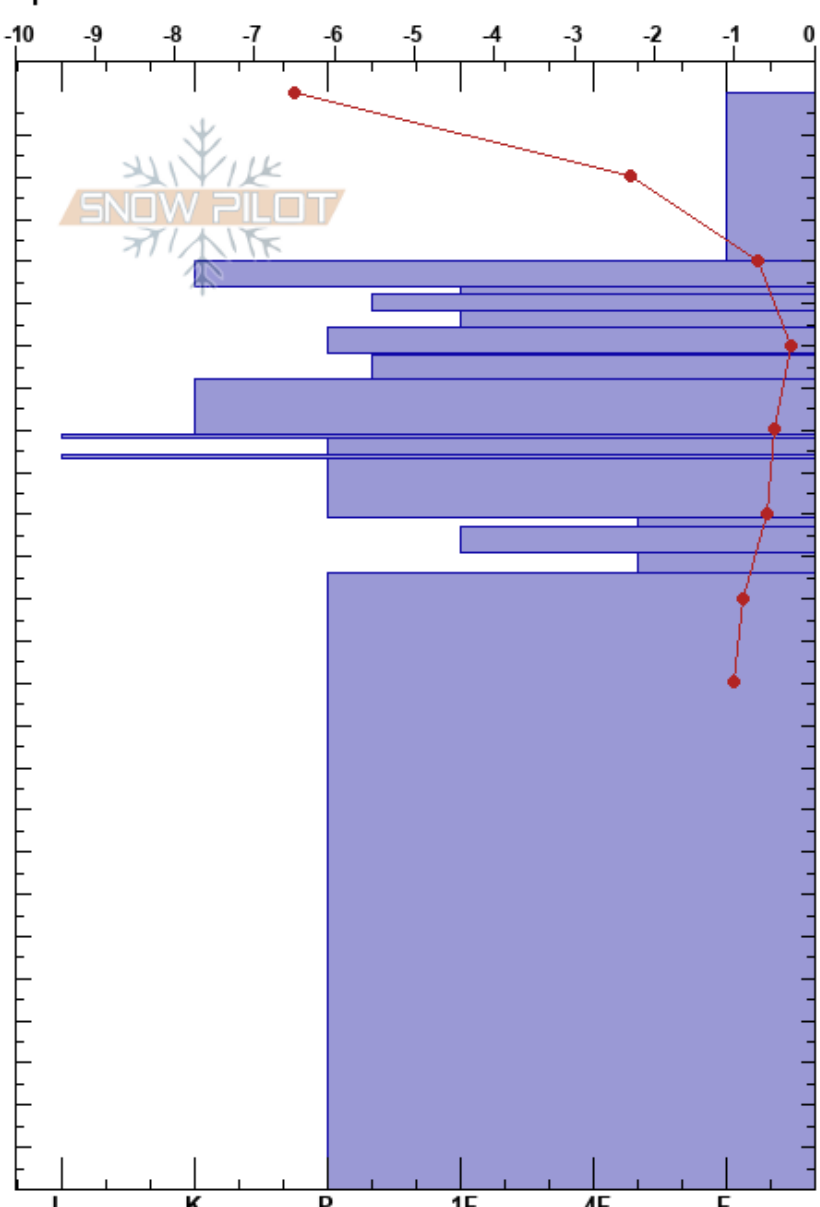

Neðan Kistufellsmæli  
 Norðanverðir Vestfirðir  
 Iceland  
**Elevation:** 560 m  
**Aspect:** 90°  
**Specifics:**

Örn Ingólfsson  
 05/04/2017 - 10:00  
**Co-ord:** 66.07306N, -23.27250W  
**Slope Angle:** 15°  
**Wind Loading:**

**Stability:**  
**Air Temperature:** -6.2°C **HS:** 260  
**Sky Cover:** OVC **PF:** 60  
**Precipitation:** NO  
**Wind:** E Moderate

**Layer Notes:**

Height (m)	Crystal		Moisture	ρ kg/m³	Stability tests & Layer comments
	Form	Size			
0					
10	/	0.3			
20	♡	2			
30	⊙				
40	⊙				
50	/	0.3			
60	⊙				
70	/	1.5			
80	/	0.5			
90	■				
100	♡				
110	■				
120	●	1.5			
130	⊖	1.5			
140	●	1.5			
150					
160					
170					
180					
190					
200	♡	4			
210					
220					
230					
240					
250					
260					