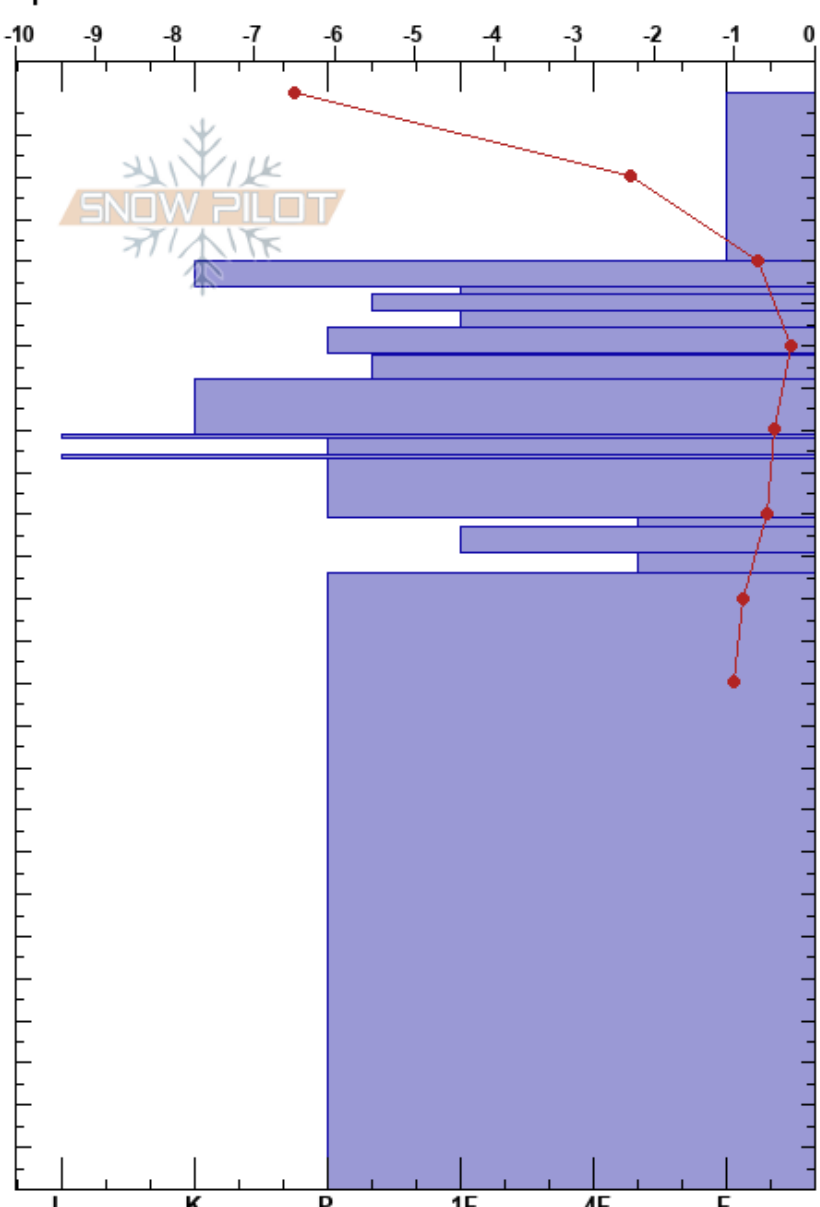

Neðan Kistufellsmæli  
 Norðanverðir Vestfirð  
 Iceland  
**Elevation:** 560 m  
**Aspect:** 90°  
**Specifics:**

Örn Ingólfsson  
 05/04/2017 - 10:00  
**Co-ord:** 66.07306N, -23.27250W  
**Slope Angle:** 15°  
**Wind Loading:**

**Stability:** HS:260  
**Air Temperature:** -6.2°C **PF:** 60  
**Sky Cover:** OVC  
**Precipitation:** NO  
**Wind:** E Moderate

**Layer Notes:**

Altitude (m)	Crystal		Moisture (kg/m³)	Stability tests & Layer comments
	Form	Size		
0				
10	/	0.3		
20	♡	2		
30	⊙			
40	⊙			
50	/	0.3		
60	⊙	0.3		
70	/	1.5		
80	/	0.5		
90	■			
100	♡			
110	■			
120	●	1.5		
130	⊖	1.5		
140	●	1.5		
150				
160				
170				
180				
190				
200	♡	4		
210				
220				
230				
240				
250				
260				