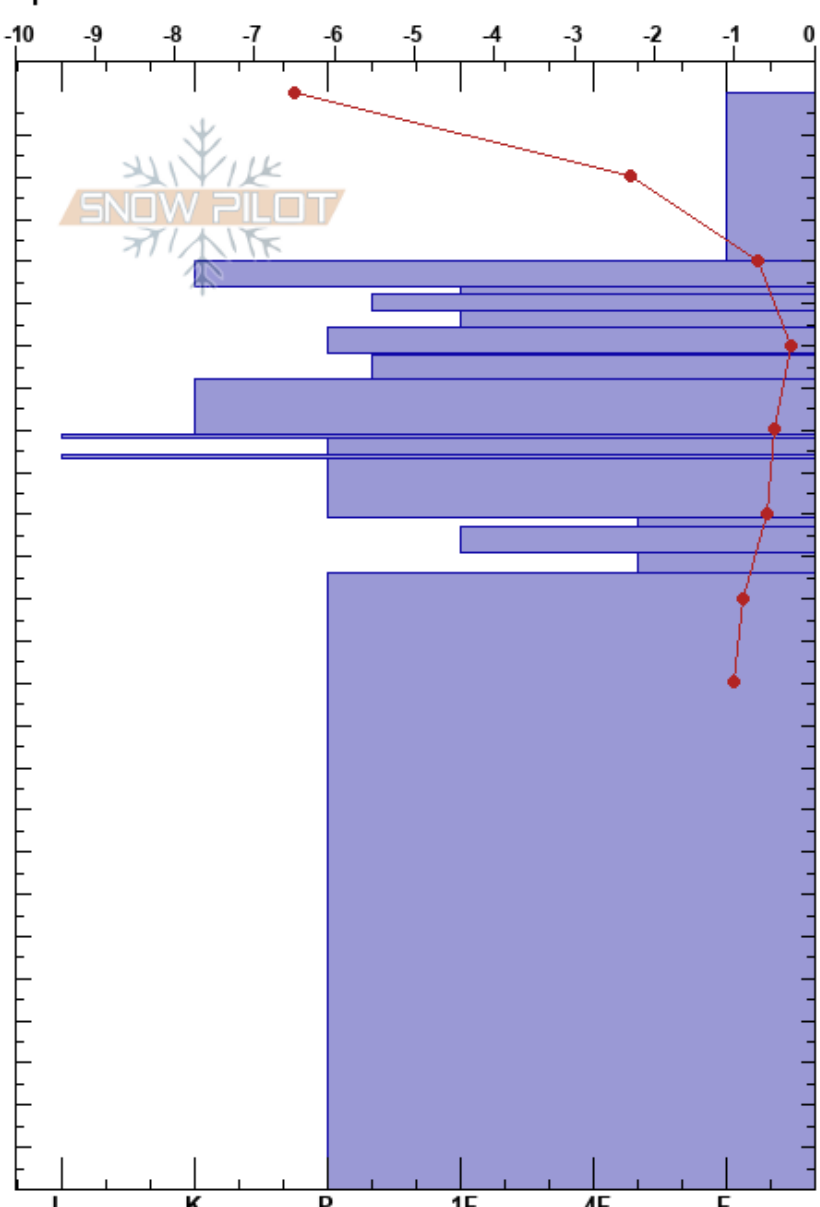

Neðan Kistufellsmæli  
 Norðanverðir Vestfirðir  
 Iceland  
**Elevation:** 560 m  
**Aspect:** 90°  
**Specifics:**

Örn Ingólfsson  
 05/04/2017 - 10:00  
**Co-ord:** 66.07306N, -23.27250W  
**Slope Angle:** 15°  
**Wind Loading:**

**Stability:**  
**Air Temperature:** -6.2°C **HS:** 260  
**Sky Cover:** OVC **PF:** 60  
**Precipitation:** NO  
**Wind:** E Moderate

**Layer Notes:**

Height (m)	Crystal		Moisture	ρ kg/m³	Stability tests & Layer comments
	Form	Size			
0					
10	/	0.3			
20	♡	2			
30	⊙				
40	⊙				
50	/	0.3			
60	⊙				
70	/	1.5			
80	/	0.5			
90	■				
100	♡				
110	■				
120	●	1.5			
130	⊖	1.5			
140	⊖	1.5			
150					
160					
170					
180					
190					
200	♡	4			
210					
220					
230					
240					
250					
260					