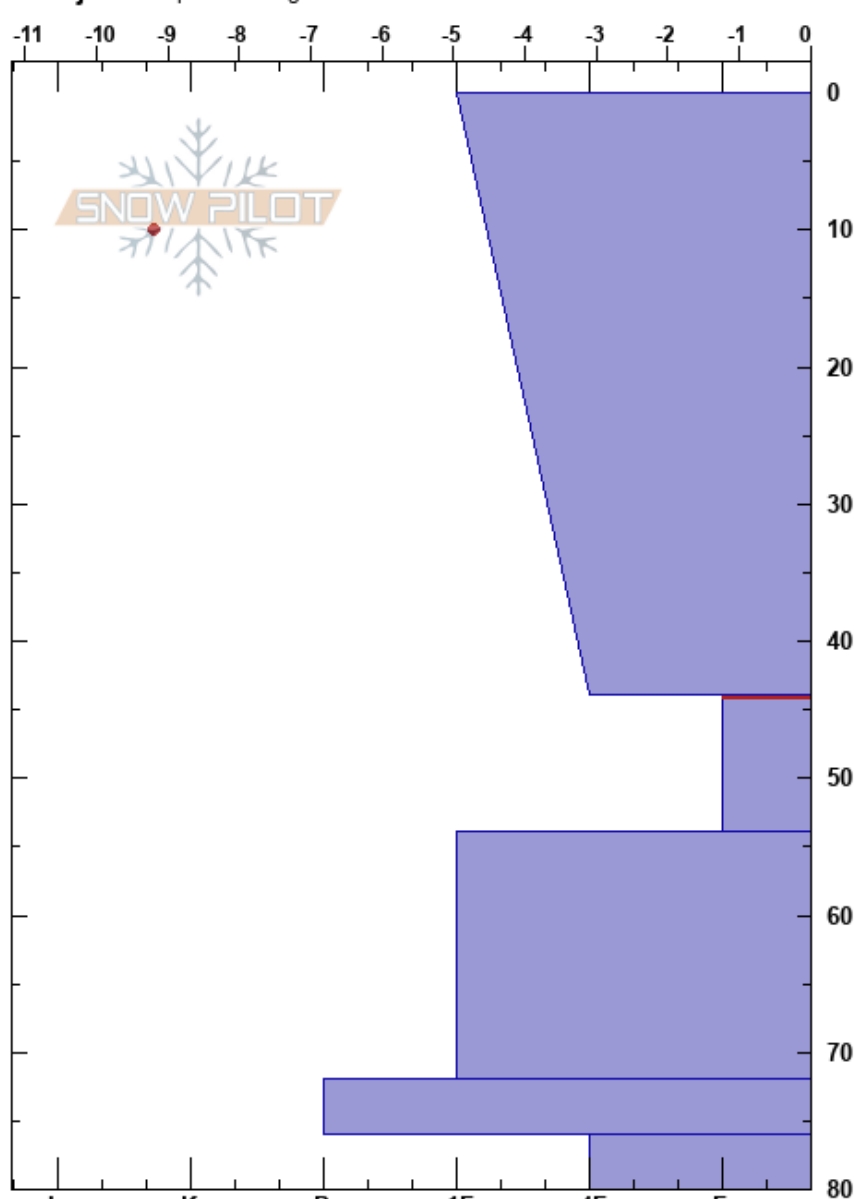

Kronenjenvallie  
Kittelfjället  
Sweden  
Höjd: 853 m  
Väderstreck: NW  
Detaljerna: Sprickbildningar

Stefan Lundin  
27/12/2020 - 12:30  
Koordinat: 65.28777N, 15.63717E  
Lutning: 25°  
Snödrev: yes

Instabilitet:  
Lufttemperatur: -7.3°C  
Molnighet: OVC  
Nederbörd: S1  
Vind: E Strong  
HS: 80  
PF: 50  
Lager Kommentarer:  
44-54cm: mestorosväckandelagret

kristall		ρ kg/m <sup>3</sup>	Stabilitetstest & Lager Kommentarer
typ	storlek		
			← ECTP2 @44cm @DF
	☉☉		

Noteringar (beskrivning av terräng):  
I K P 1F 4F F