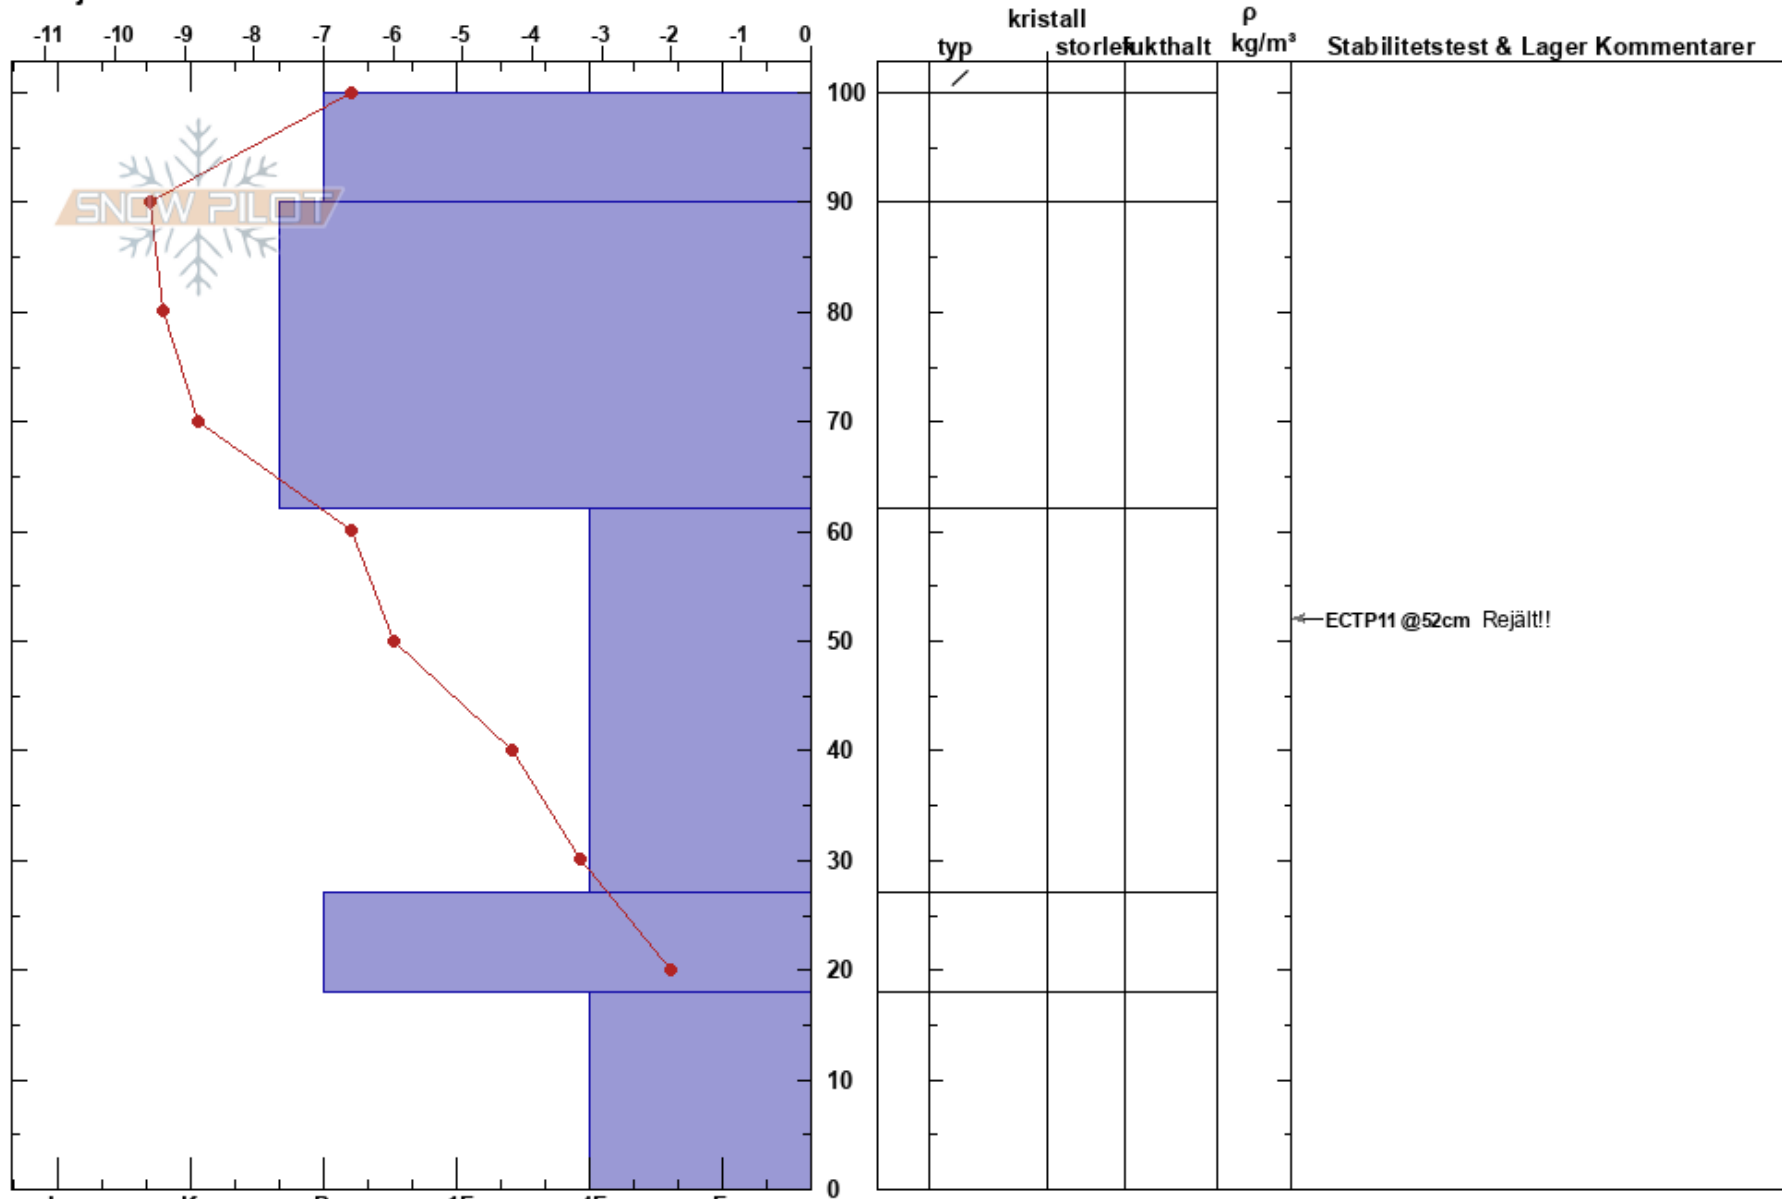

Stintbäcken
 Västra Vindelfjällen
 Sweden
 Höjd: 750 m
 Väderstreck: 45°
 Detaljerna:

Sam Hedman
 27/12/2020 - 10:30
 Koordinat:
 Lutning: 20°
 Snödrö: yes

Instabilitet:
 Lufttemperatur: -5.2°C
 Molnighet: OVC
 Nederbörd: S-1
 Vind: SE Strong

HS: 100
 Lager Kommentarer:
 62-27cm: mestorosväckandelagret

Noteringar (beskrivning av terräng): Precis ovanför trädgräns. Liten sluttning bakom ett krön.