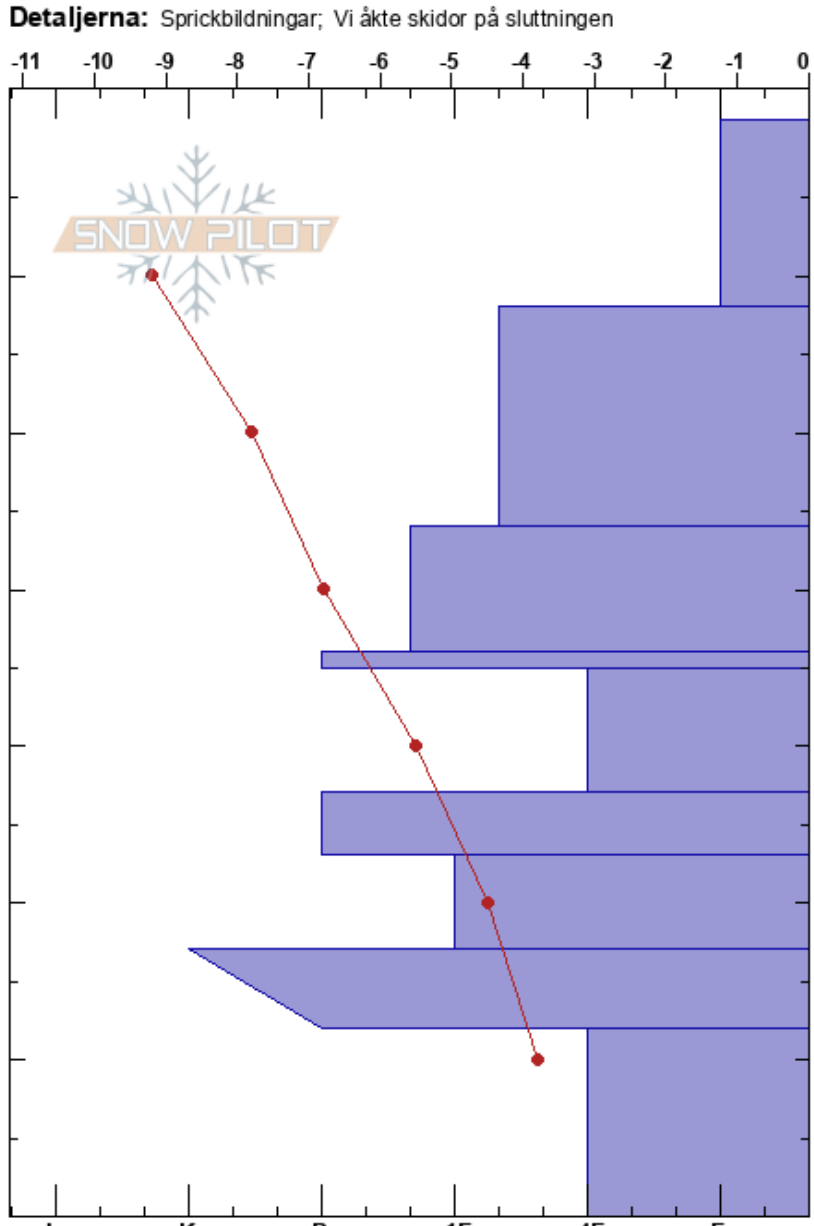

Vallienthjakke låg alp  
 Gardfjället  
 Sweden  
 Höjd: 884 m  
 Väderstreck: E

Stefan Lundin  
 25/12/2020 - 12:30  
 Koordinat: 65.37178N, 15.84917E  
 Lutning: 32°  
 Snödrev: Nyligen

Instabilitet:  
 Lufttemperatur: -10.6°C PF: 25  
 Molnighet: BKN  
 Nederbörd: NO  
 Vind: N Svagvind (1-7m/s)

Lager Kommentarer:

Noteringar (beskrivning av terräng):

typ	kristall storlek	fukthalt	$\rho$ kg/m <sup>3</sup>	Stabilitetstest & Lager Kommentarer
V	0.5			
				←ECTN1 @12cm @pp
				←ECTN12 @26cm @DF
=				←ECTN23 @35cm @FC 1
⊙⊙				
^				