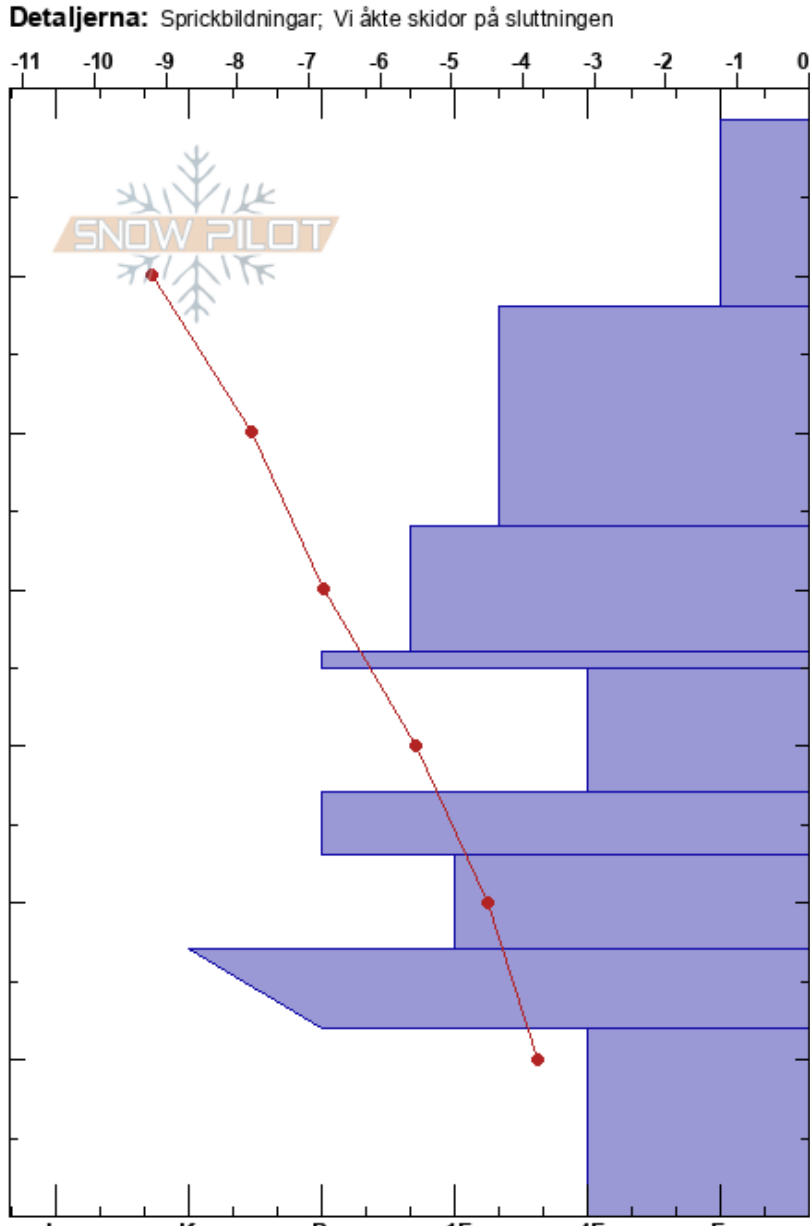

Vallienthjakke låg alp
 Gardfjället
 Sweden
 Höjd: 884 m
 Väderstreck: E

Stefan Lundin
 25/12/2020 - 12:30
 Koordinat: 65.37178N, 15.84917E
 Lutning: 32°
 Snödrev: Nyligen

Instabilitet:
 Lufttemperatur: -10.6°C PF: 25
 Molnighet: BKN
 Nederbörd: NO
 Vind: N Svagvind (1-7m/s)

Lager Kommentarer:

typ	kristall storlek	fukthalt	ρ kg/m ³	Stabilitetstest & Lager Kommentarer
V	0.5			
				←ECTN1 @12cm @pp
				←ECTN12 @26cm @DF
=				←ECTN23 @35cm @FC 1
⊙⊙				
^				

Noteringar (beskrivning av terräng):