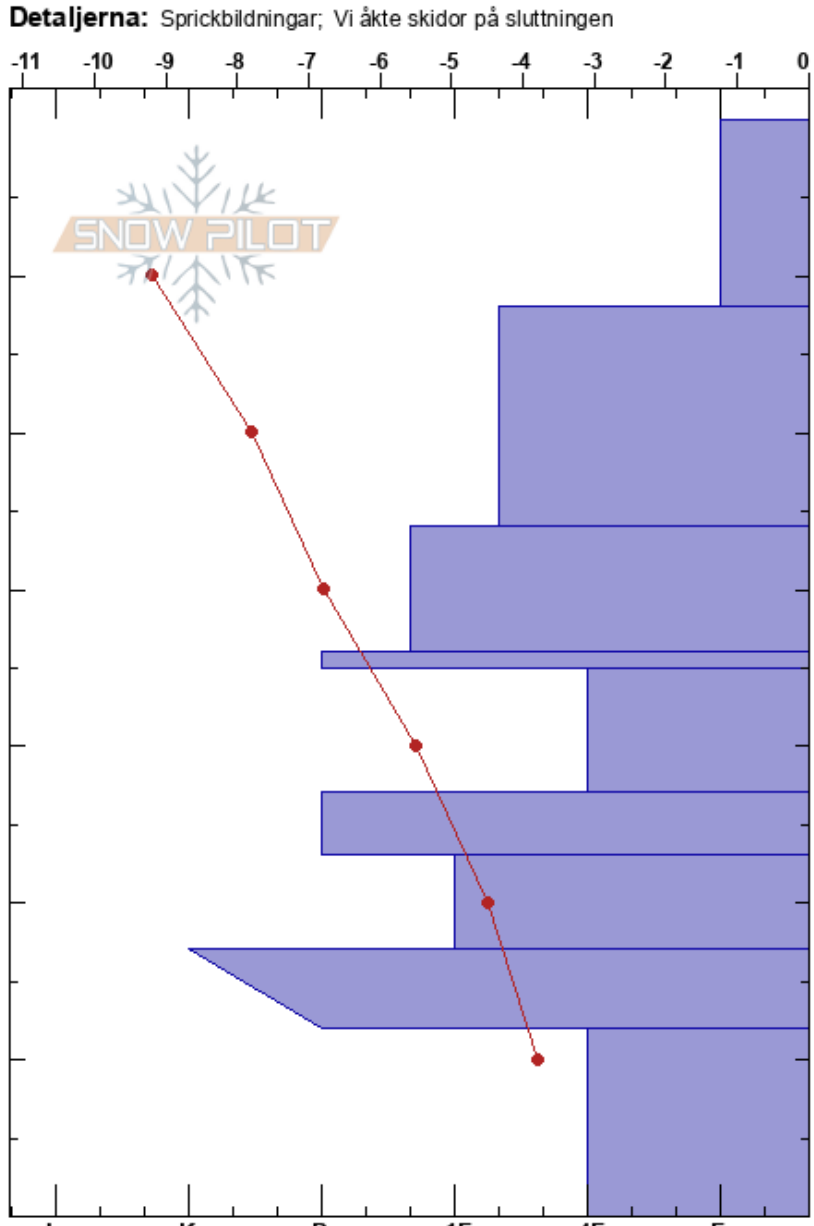

Vallienthjakke låg alp
 Gardfjället
 Sweden
 Höjd: 884 m
 Väderstreck: E

Stefan Lundin
 25/12/2020 - 12:30
 Koordinat: 65.37178N, 15.84917E
 Lutning: 32°
 Snödrev: Nyligen

Instabilitet:
 Lufttemperatur: -10.6°C PF: 25
 Molnighet: BKN
 Nederbörd: NO
 Vind: N Svagvind (1-7m/s)

Lager Kommentarer:

typ	kristall storlek	fukthalt	ρ kg/m ³	Stabilitetstest & Lager Kommentarer
V	0.5			
				←ECTN1 @12cm @pp
				←ECTN12 @26cm @DF
=				←ECTN23 @35cm @FC 1
⊙⊙				
^				

Noteringar (beskrivning av terräng):