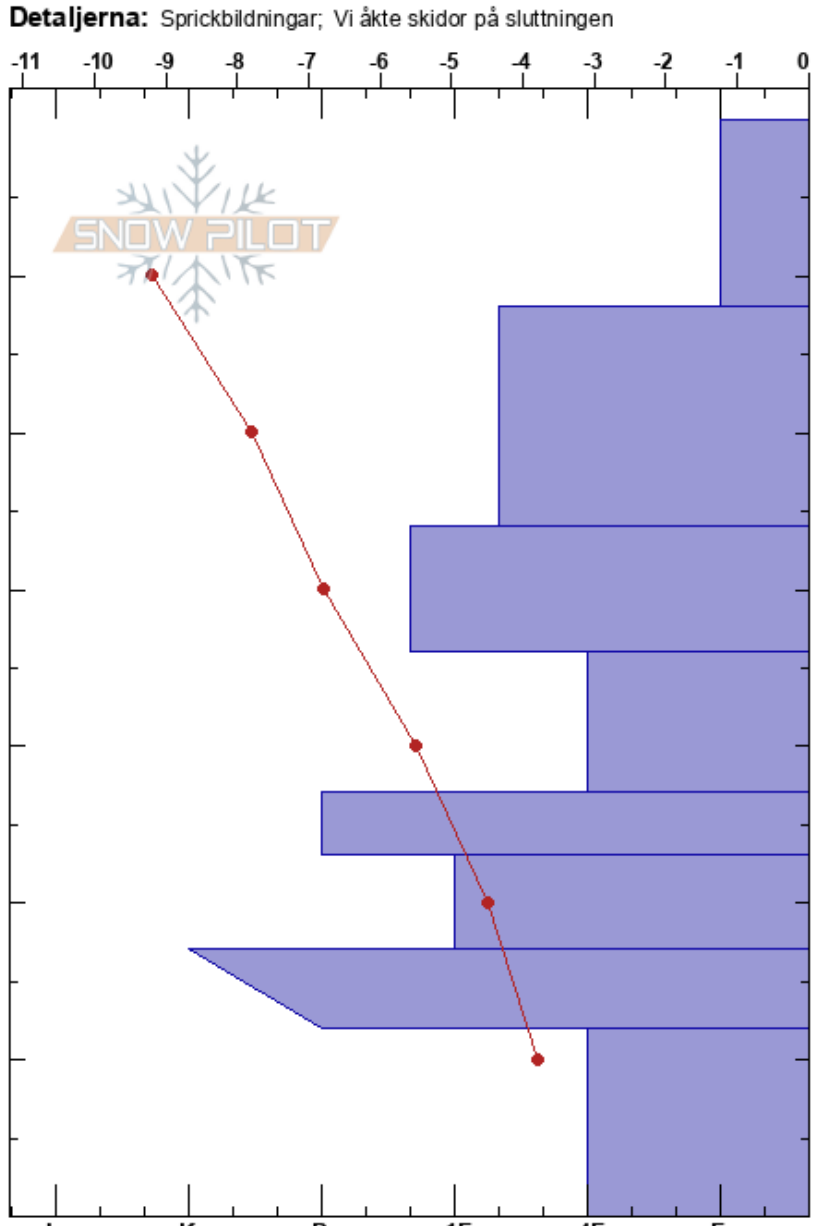

Vallienthjakke låg alp  
 Gardfjället  
 Sweden  
 Höjd: 859 m  
 Väderstreck: E

Stefan Lundin  
 25/12/2020 - 12:30  
 Koordinat: 65.37160N, 15.84936E  
 Lutning: 32°  
 Snödrev: Nyligen

Instabilitet:  
 Lufttemperatur: -10.6°C  
 Molnighet: BKN  
 Nederbörd: NO  
 Vind: N Svagvind (1-7m/s)

HS:70  
 PF: 25  
 34-43cm: IFrc på toppen av lagret

Lager Kommentarer:

typ	kristall storlek	fukthalt	$\rho$ kg/m <sup>3</sup>	Stabilitetstest & Lager Kommentarer
V	0.5			
				←ECTN1 @12cm @pp
				←ECTN12 @26cm @DF
				←ECTN23 @34cm @FC1 under IFrc
				34-43cm: IFrc på toppen av lagret
⊗				
^				

Noteringar (beskrivning av terräng):

I K P 1F 4F F