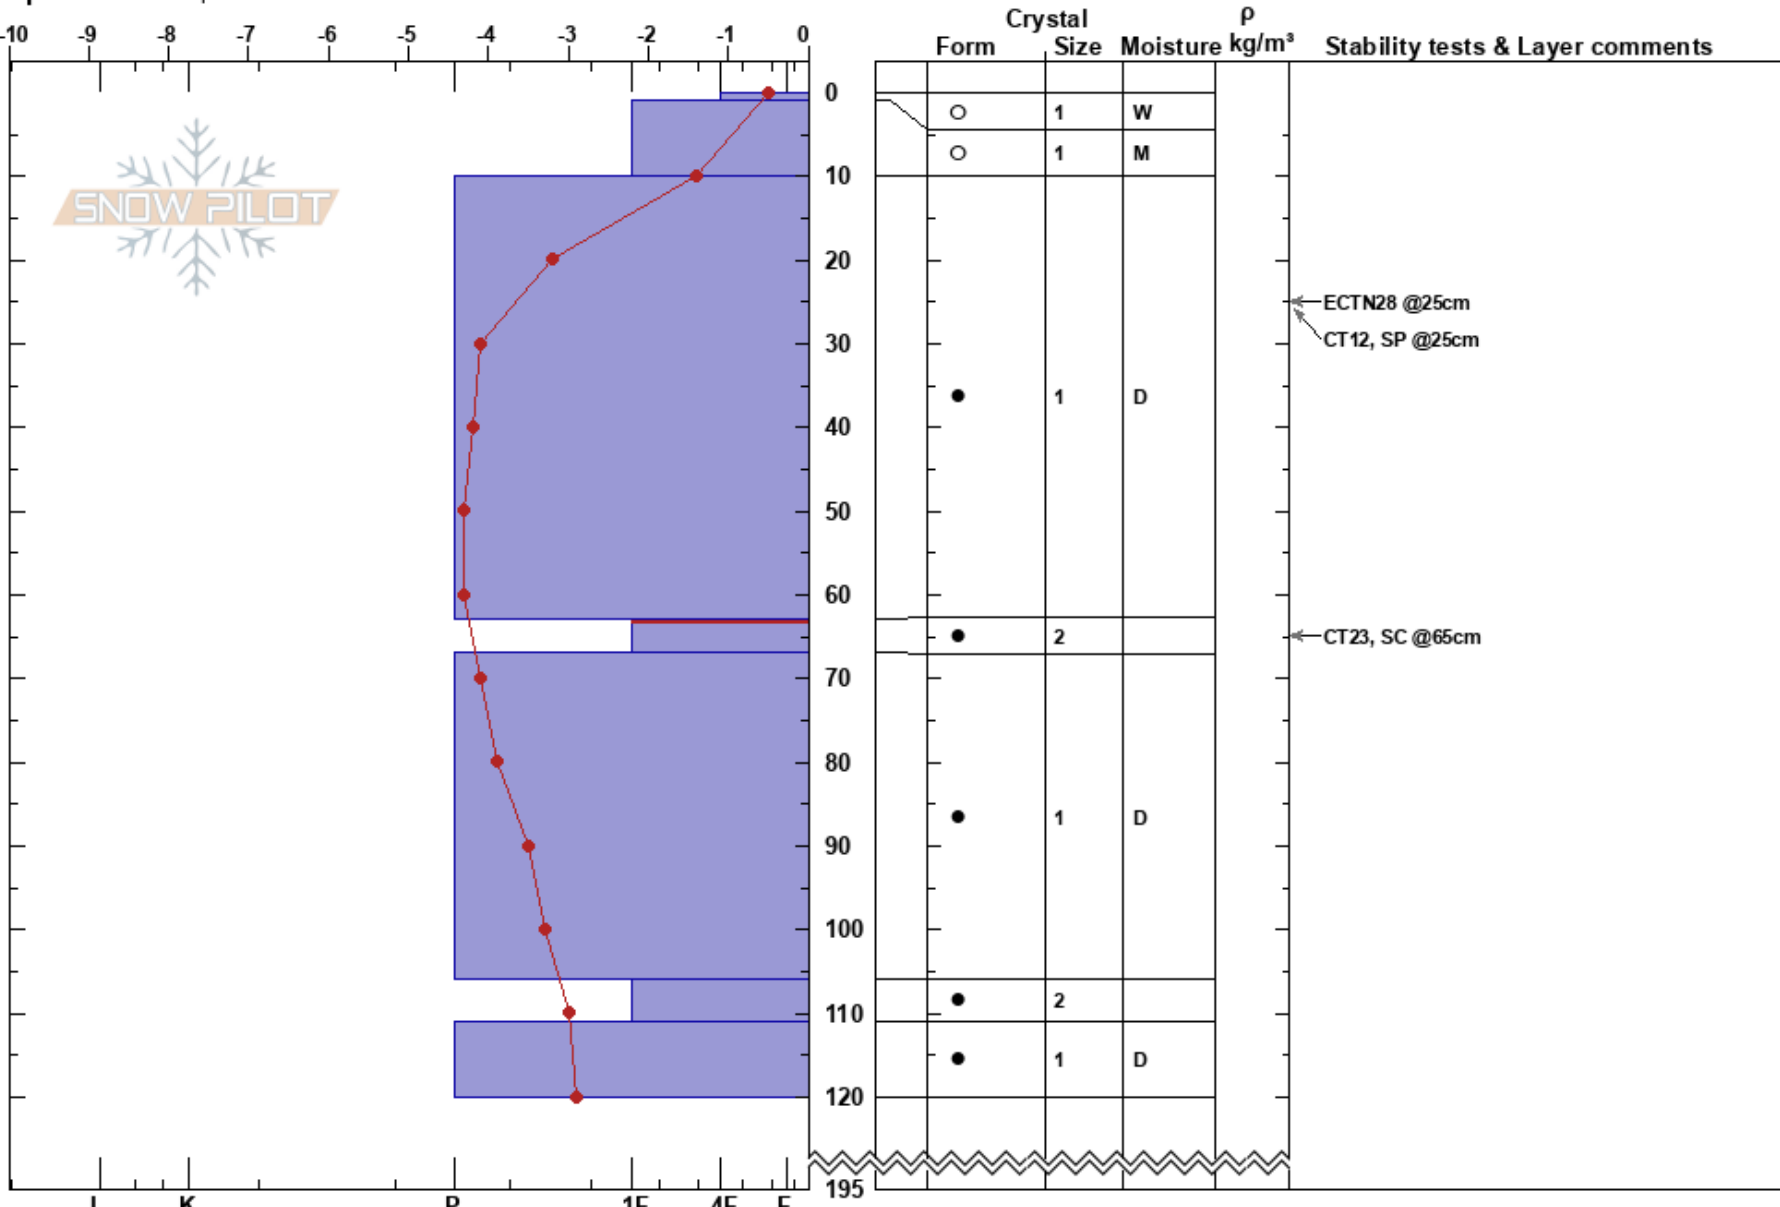

Långsvengen  
 Abisko  
 Sweden  
**Elevation:** 810 m  
**Aspect:** S  
**Specifics:** Poor pit location

Ilari Kurri  
 04/04/2017 - 12:40  
**Co-ord:**  
**Slope Angle:** 23°  
**Wind Loading:** no

**Stability:** **HS:** 195 **Layer Notes:**  
**Air Temperature:** 4.7°C **PF:** 10 63-67cm: Problematic layer  
**Sky Cover:** BKN  
**Precipitation:** NO  
**Wind:** NE Light Breeze