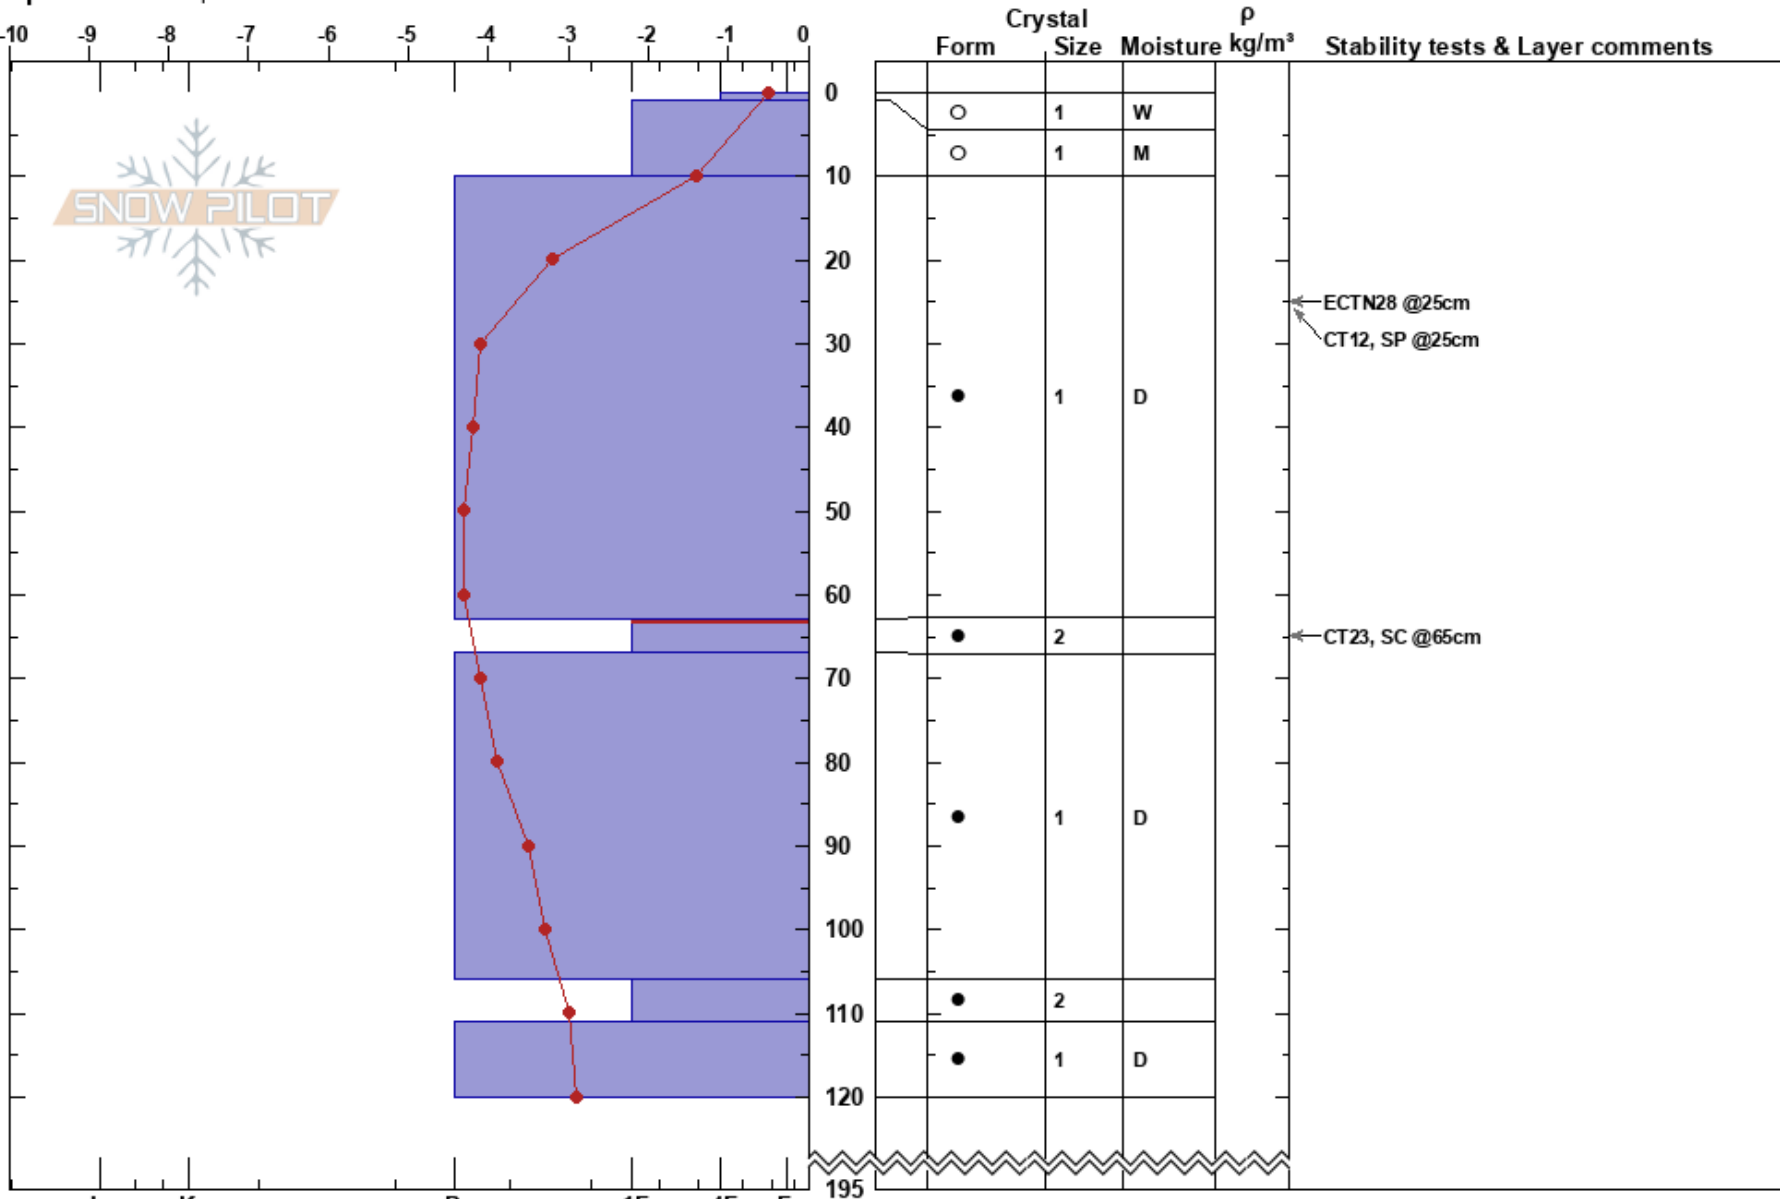

Långsvengen  
 Abisko  
 Sweden  
**Elevation:** 810 m  
**Aspect:** S  
**Specifics:** Poor pit location

Ilari Kurri  
 04/04/2017 - 12:40  
**Co-ord:**  
**Slope Angle:** 23°  
**Wind Loading:** no

**Stability:** **HS:** 195 **Layer Notes:**  
**Air Temperature:** 4.7°C **PF:** 10 63-67cm: Problematic layer  
**Sky Cover:** BKN  
**Precipitation:** NO  
**Wind:** NE Light Breeze

**Notes:** Långsvengen, Nuolja