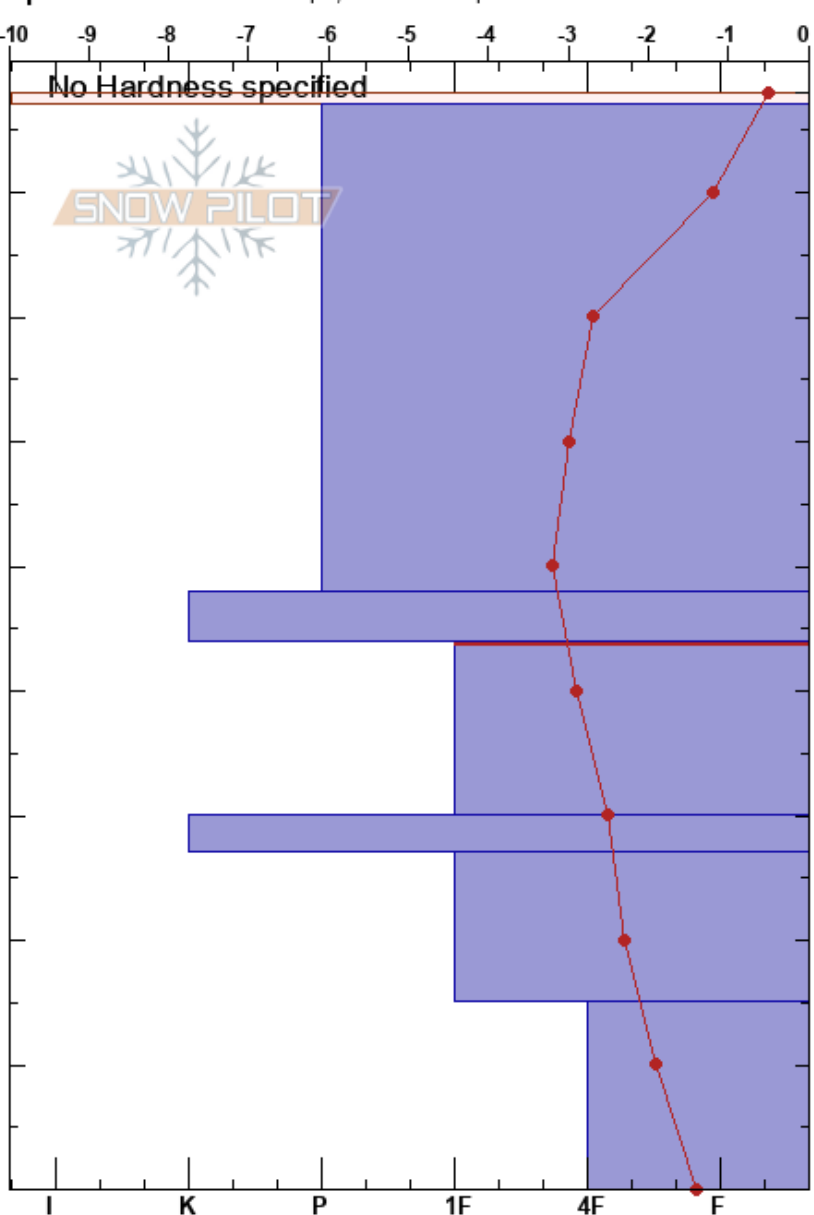

Abisko Nuolja Långsveg Juuso Holstein  
 Abisko 04/04/2017 - 13:40  
 Sweden  
**Elevation:** 812 m  
**Aspect:** SE  
**Specifics:** Ski tracks on slope; We skied slope

**Stability:** **HS:**88  
**Air Temperature:** 3.6°C **PF:** 14 44-30cm: Problematic layer  
**Sky Cover:** SCT  
**Precipitation:** NO  
**Wind:** S Moderate

Form	Crystal		$\rho$ kg/m <sup>3</sup>	Stability tests & Layer comments
	Size	Moisture		
○	1	W		
●	0.5	M		
⊗				
□	2.5	D		← CT1, Q2 @42cm Sudden collapse ← CT6, Q2 @42cm Sudden collapse ← ECTP9 @42cm Sudden collapse
⊗				
□	3			
^	6	D		