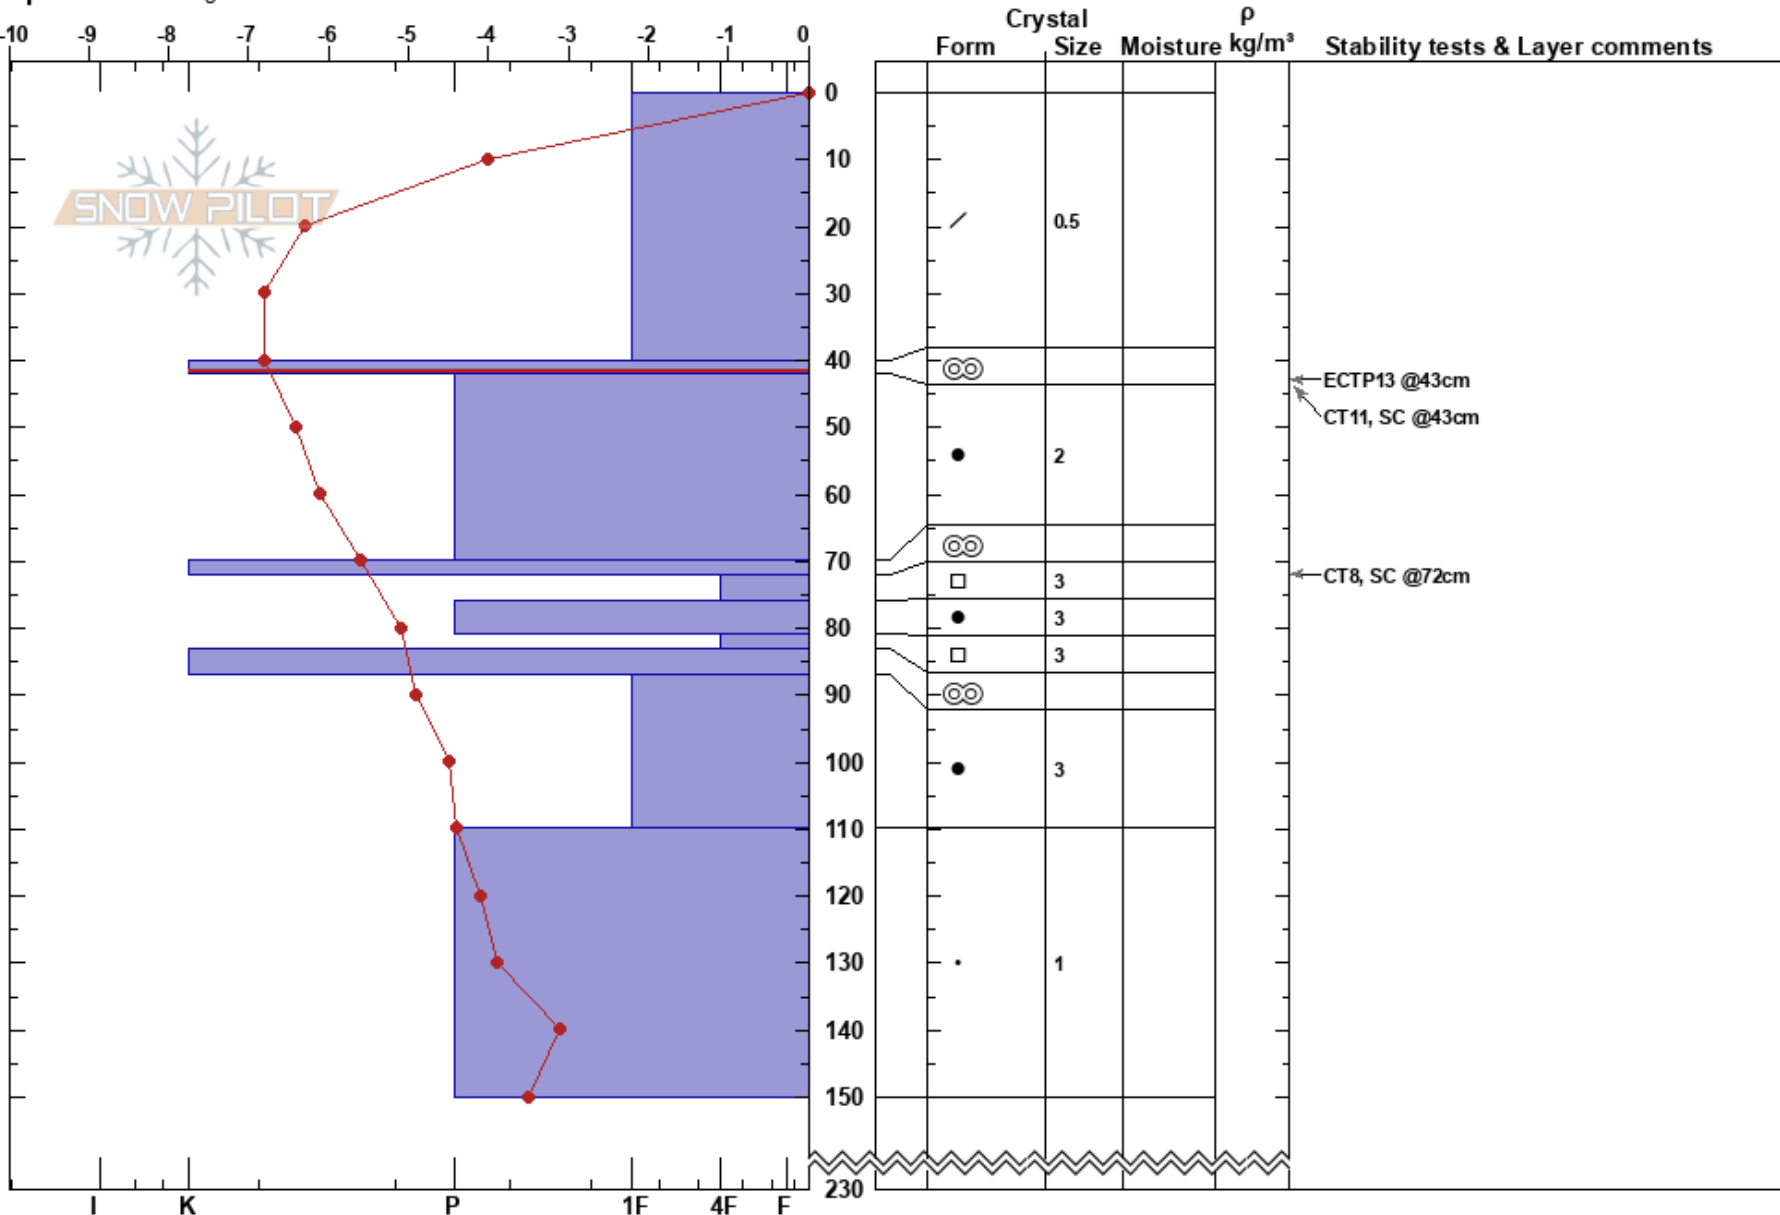

Nuolja  
 Abisko  
 Sweden  
**Elevation:** 730 m  
**Aspect:** E  
**Specifics:** Pit dug in a Ski Area

Ilari Kurri  
 03/04/2017 - 14:00  
**Co-ord:**  
**Slope Angle:** 26°  
**Wind Loading:** yes

**Stability:** Fair  
**Air Temperature:** 0°C  
**Precipitation:** S-1  
**Wind:** S Moderate

**HS:** 230  
**PF:** 10 40-42cm: Problematic layer

**Layer Notes:**

Notes: