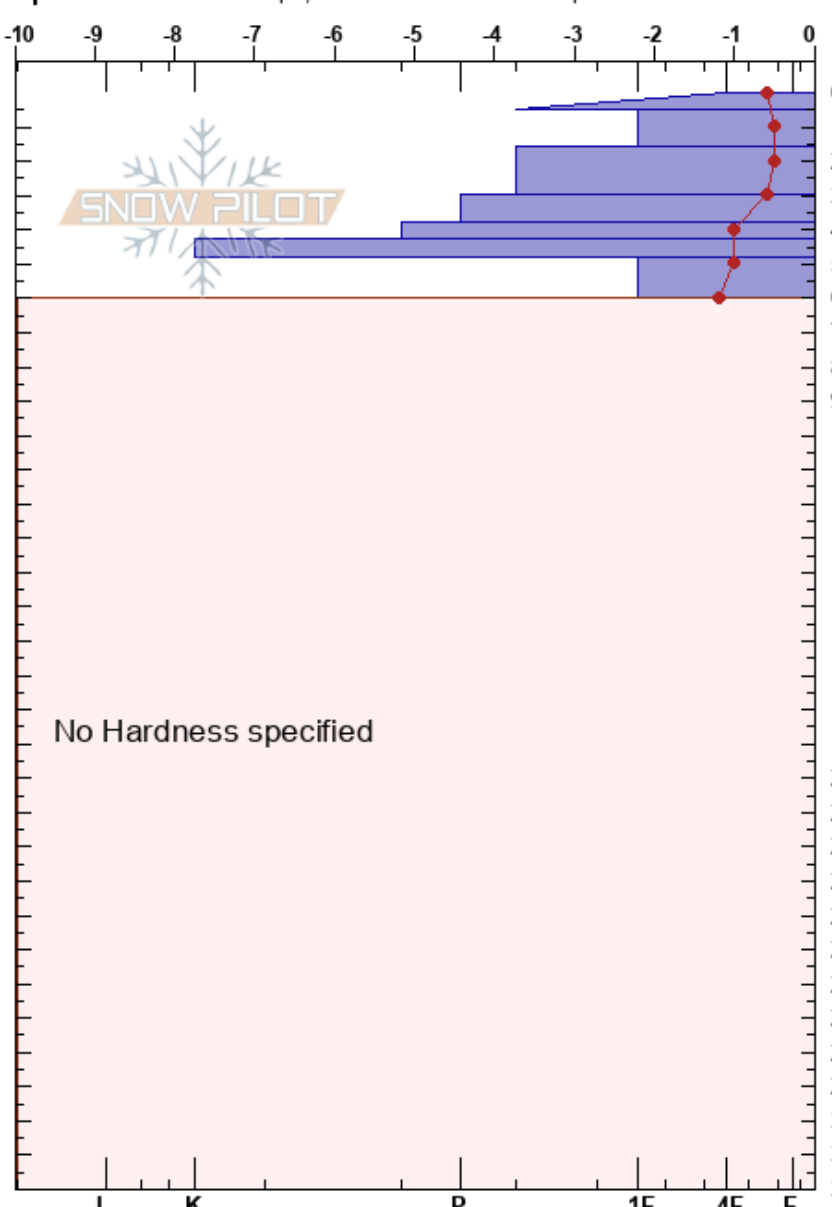

Ösjövålen , v om tspår
 Funäsfjällen
 Sweden
 Elevation: 1030 m
 Aspect: E
 Specifics: We skied slope; Snowmobile tracks on slope

Mattias Åberg
 02/04/2017 - 10:00
 Co-ord: 62.68929N, 12.30756E
 Slope Angle:
 Wind Loading: yes

Stability: Good
 Air Temperature: 0°C
 Sky Cover: BKN
 Precipitation: NO
 Wind: W Moderate

HS:320
 PF: 3
 43-48cm: Skare

	Crystal		Moisture	ρ kg/m ³	Stability tests & Layer comments
	Form	Size			
0					
10	/		M		
20	⊙		W		
30	⊙		W		
40	/		M		
50	⊙		W		
60	=				43-48cm: Skare
70	○ (▽)		M		
80					
90					
100					
110					
120					
130					
140					
150					
160					
170					
180					
190					
200					
210					
220					
230					
240					
250					
260					
270					
280					
290					
300					
310					
320					← ECTX