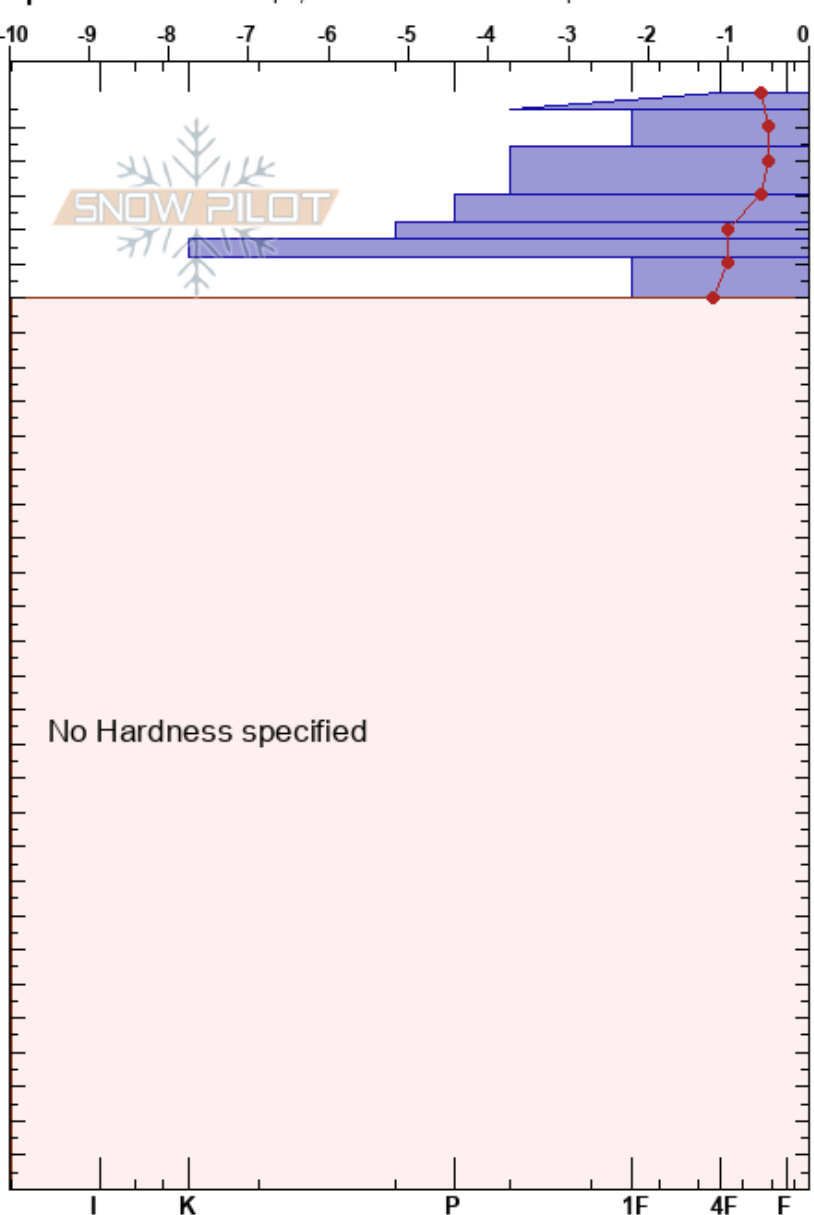

Ösjövålen , v om tspår Mattias Åberg
 Funäsfjällen 02/04/2017 - 10:00
 Sweden Co-ord: 62.68929N, 12.30756E
Elevation: 1030 m **Slope Angle:**
Aspect: E **Wind Loading:** yes
Specifics: We skied slope; Snowmobile tracks on slope

Stability: Good **HS:**320 **Layer Notes:**
Air Temperature: 0°C **PF:** 3 43-48cm: Skare
Sky Cover: BKN
Precipitation: NO
Wind: W Moderate

	Crystal		Moisture	ρ kg/m ³	Stability tests & Layer comments
	Form	Size			
0					
10	/		M		
20	⊙		W		
30	⊙		W		
40	/		M		
50	⊙		W		
60	=				43-48cm: Skare
70	○ (∞)		M		
80					
90					
100					
110					
120					
130					
140					
150					
160					
170					
180					
190					
200					
210					
220					
230					
240					
250					
260					
270					
280					
290					
300					
310					
320					ECTX