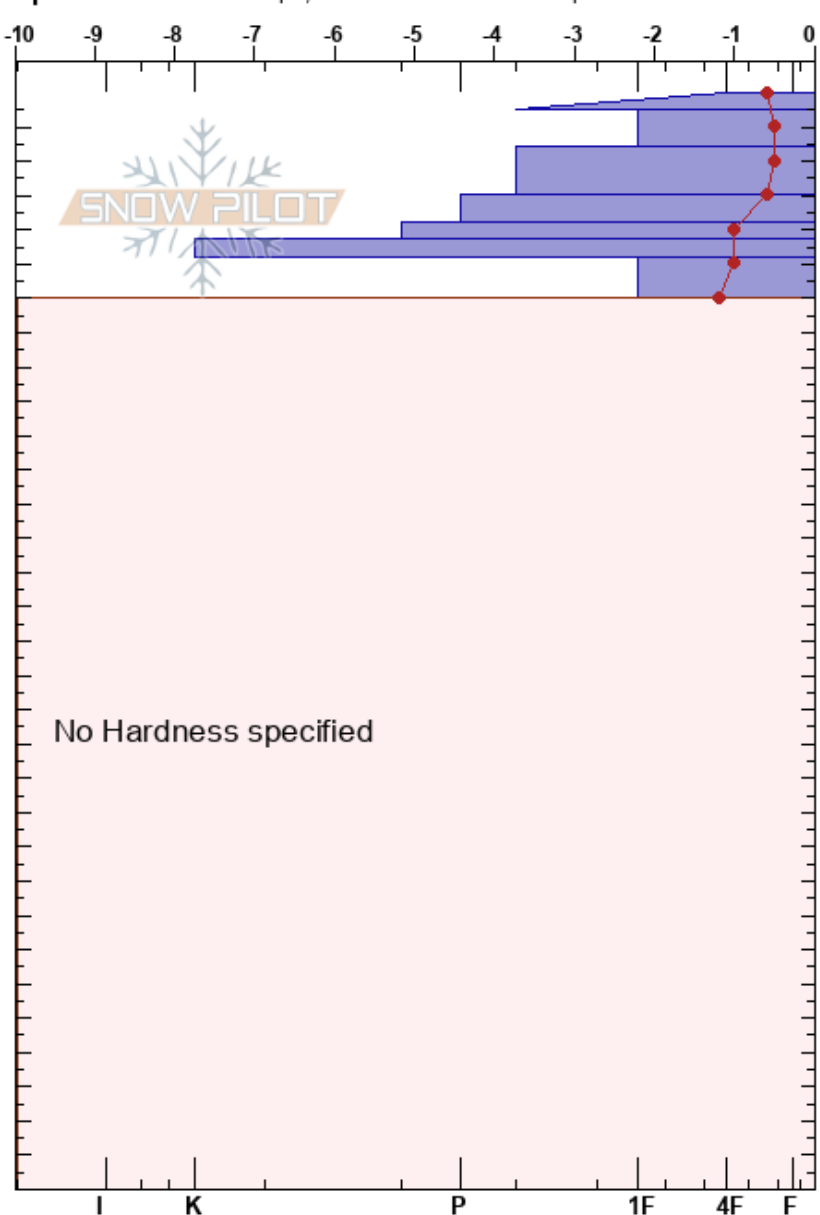

Ösjövålen , v om tspår Mattias Åberg
 Funäsfjällen 02/04/2017 - 10:00
 Sweden Co-ord: 62.68929N, 12.30756E
 Elevation: 1030 m Slope Angle:
 Aspect: E Wind Loading: yes
 Specifics: We skied slope; Snowmobile tracks on slope

Stability: Good HS:320 Layer Notes:
 Air Temperature: 0°C PF: 3 43-48cm: Skare
 Sky Cover: BKN
 Precipitation: NO
 Wind: W Moderate

	Crystal		Moisture	ρ kg/m ³	Stability tests & Layer comments
	Form	Size			
0					
10	—		M		
20	⊖		W		
30	⊖		W		
40	/		M		
50	⊖		W		
60	=				43-48cm: Skare
70	○ (∞)		M		
80					
90					
100					
110					
120					
130					
140					
150					
160					
170					
180					
190					
200					
210					
220					
230					
240					
250					
260					
270					
280					
290					
300					
310					
320					←ECTX