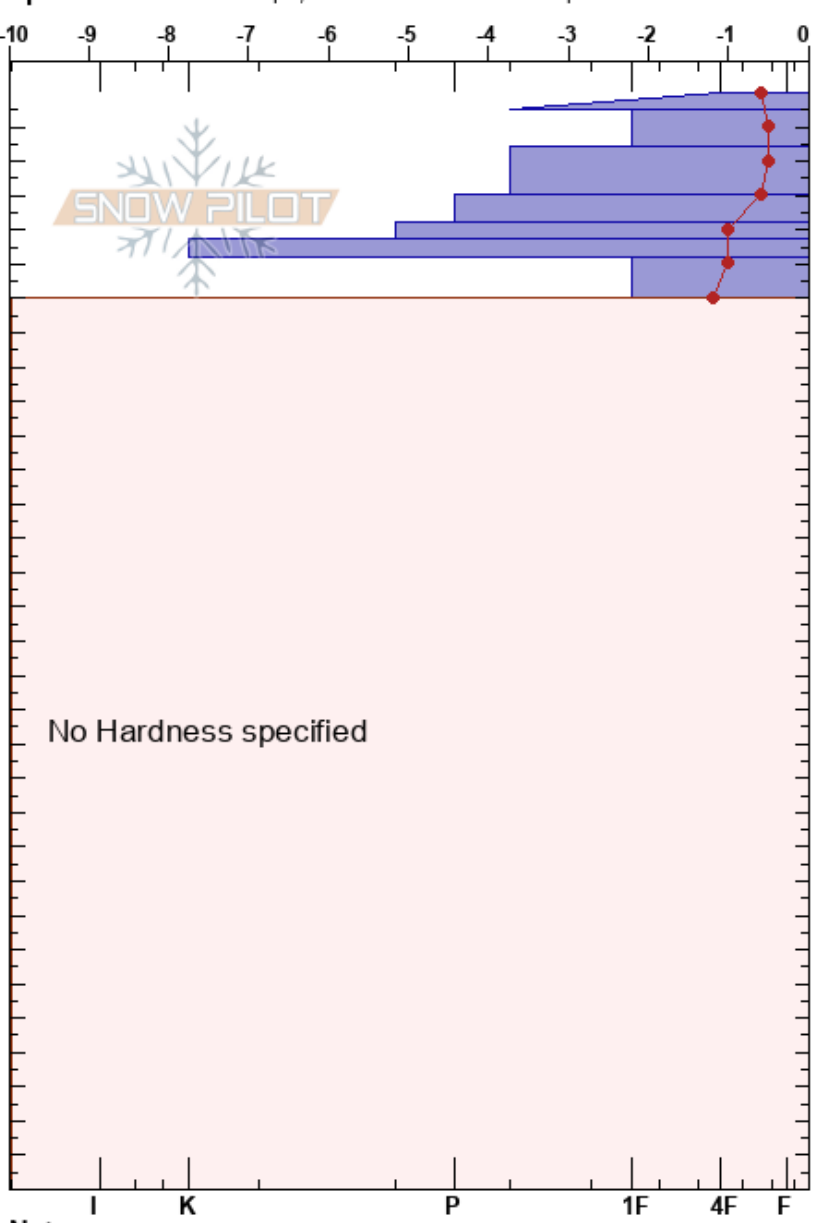

Ösjövålen , v om tspår Mattias Åberg
 Funäsfjällen 02/04/2017 - 10:00
 Sweden Co-ord: 62.68929N, 12.30756E
Elevation: 1030 m **Slope Angle:**
Aspect: E **Wind Loading:** yes
Specifics: We skied slope; Snowmobile tracks on slope

Stability: Good **HS:**320 **Layer Notes:**
Air Temperature: 0°C **PF:** 3 43-48cm: Skare
Sky Cover: BKN
Precipitation: NO
Wind: W Moderate

	Crystal		Moisture	ρ kg/m ³	Stability tests & Layer comments
	Form	Size			
0					
10	/		M		
20	⊙		W		
30	⊙		W		
40	/		M		
50	⊙		W		
60	=				43-48cm: Skare
70	○ (∞)		M		
80					
90					
100					
110					
120					
130					
140					
150					
160					
170					
180					
190					
200					
210					
220					
230					
240					
250					
260					
270					
280					
290					
300					
310					
320					← ECTX