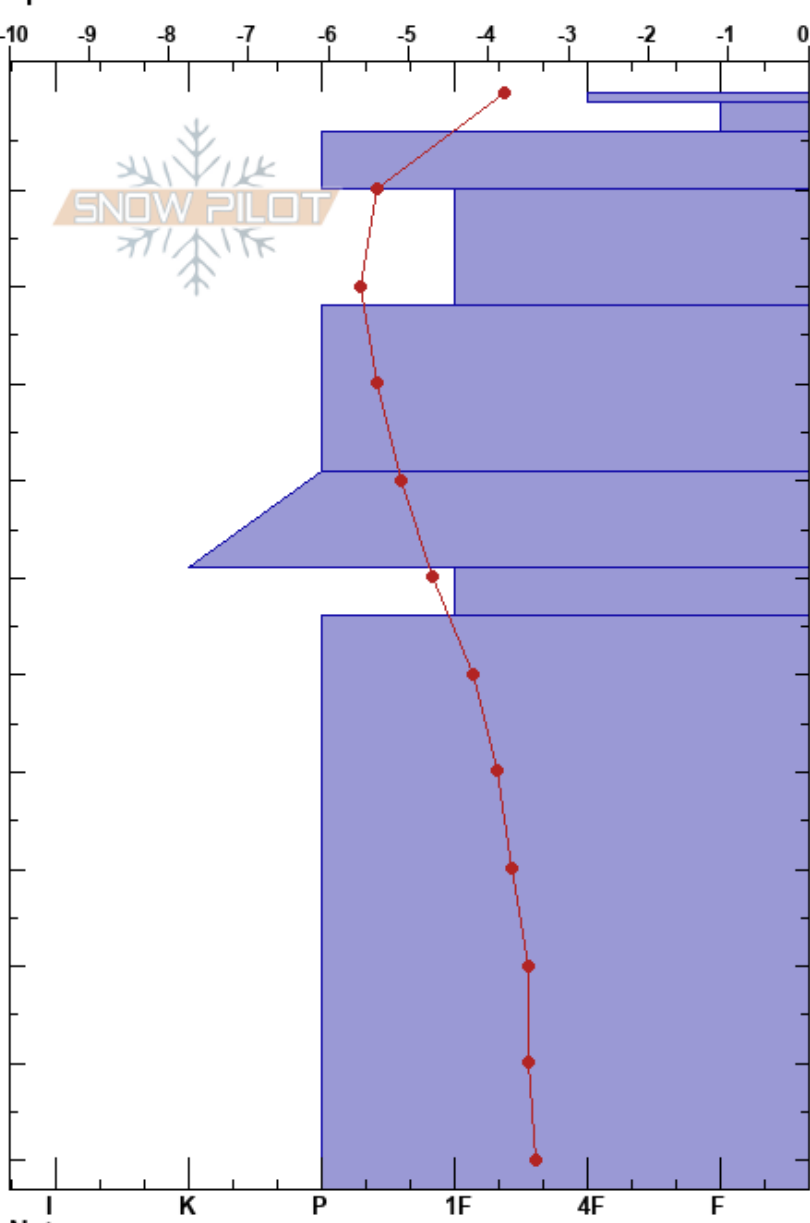

Artfjället öst 1 april
 Hemavan
 Sweden
 Elevation: 830 m
 Aspect: 95°
 Specifics:

Mojo Andersson
 01/04/2017 - 10:00
 Co-ord:
 Slope Angle: 23°
 Wind Loading:

Stability:
 Air Temperature:
 Sky Cover:
 Precipitation:
 Wind:

Layer Notes:
 4-10cm: Morgan
 22-39cm: På 39 har vi valentin

Crystal			ρ kg/m³	Stability tests & Layer comments
Form	Size	Moisture		
	0.5-1.5			← ECTN2 @10cm u morgan /(FC) 4-10cm: Morgan
				← ECTN18 @22cm 0.3 -1 mm.
				22-39cm: På 39 har vi valentin
				← ECTN22 @39cm U valentin FC 1-2 mm