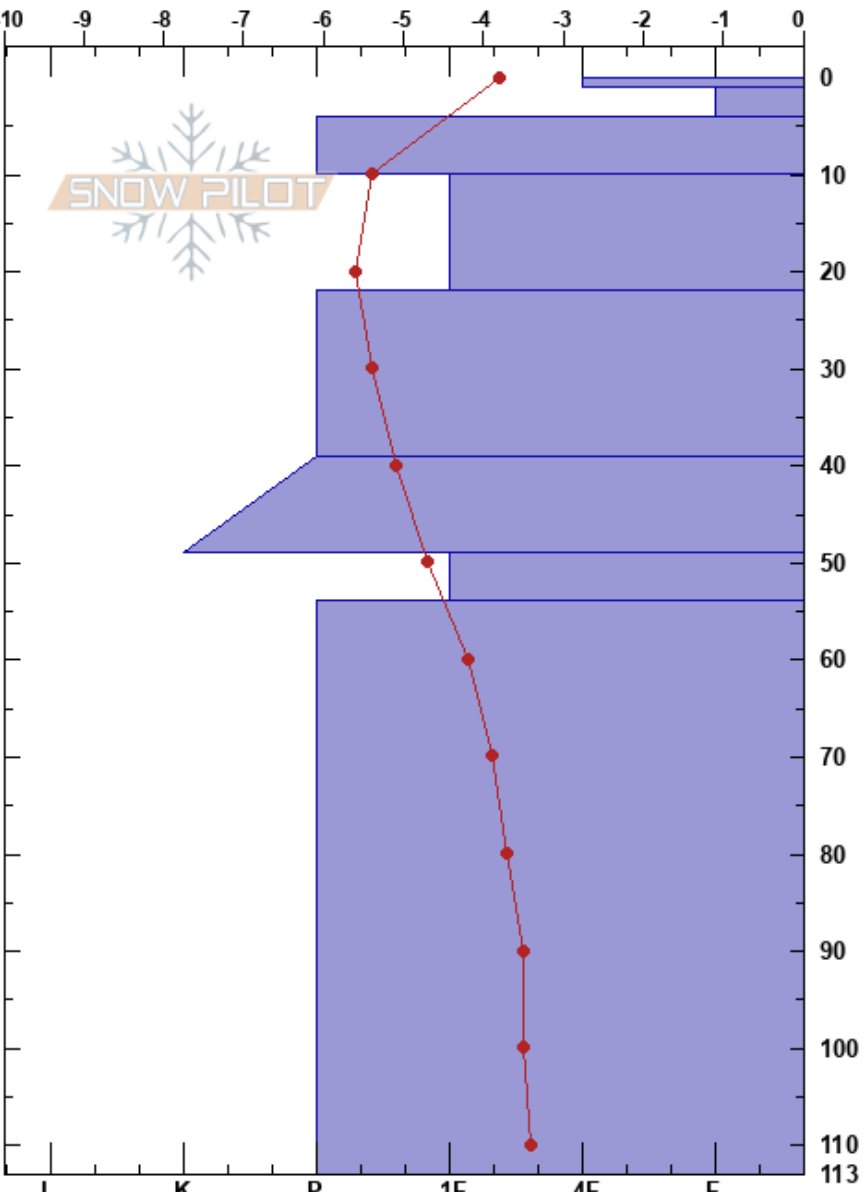

Artfjället öst 1 april  
 Hemavan  
 Sweden  
**Elevation:** 830 m  
**Aspect:** 95°  
**Specifics:**

Mojo Andersson  
 01/04/2017 - 10:00  
**Co-ord:**  
**Slope Angle:** 23°  
**Wind Loading:**

**Stability:**  
**Air Temperature:**  
**Sky Cover:**  
**Precipitation:**  
**Wind:**

**Layer Notes:**  
 4-10cm: Morgan  
 22-39cm: På 39 har vi valentin

Form	Crystal Size	Moisture	ρ kg/m³	Stability tests & Layer comments
	0.5-1.5			

Notes: