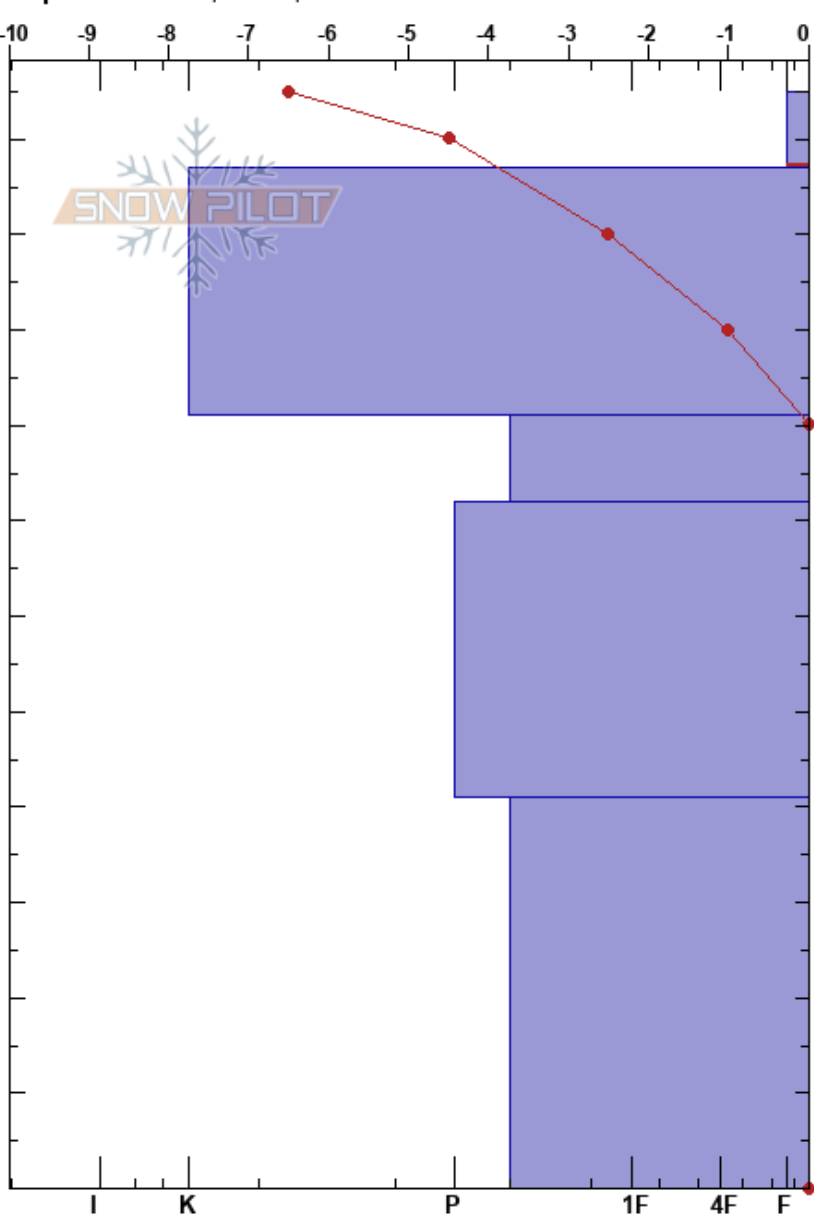

Hda. Camburero
Picos de Europa
Spain

Alberto Mediavilla
17/12/2020 - 22:20

Coordinada: 43.20000N, -4.79000W

Ángulo de inclinación: 25°

Carga del Viento: si

Estabilidad: Bien

Temp. del aire: 1°C

Cielo: CLR

Precipitación: NO

Viento: SW Brisa leve

HS: 115

PF: 0

PS: 2

Notas del capas:

115-107cm: Problematic layer

Elevación: 1654 m

Exposición: NE

Específicas: Esquiamos pendiente

Cristal	p		Pruebas de estabilidad y notas de capa
	Tipo	Tam	
			120
/ (Z)	1 (0.3)	D	440
∩	1	D	420
∩	0.5	D	380
.	0.3	D-M	440
∩	1	D-M	

Notas: