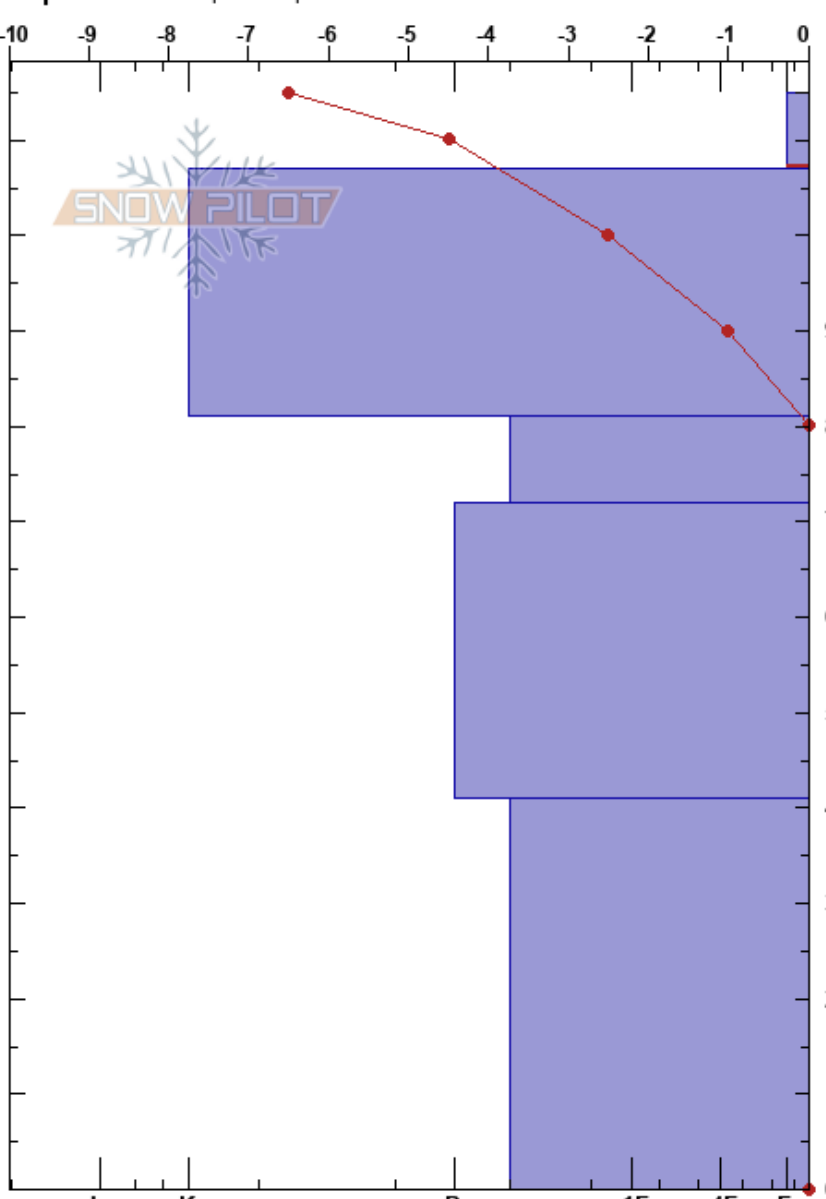

Hda. Camburero
Picos de Europa
Spain

Alberto Mediavilla
17/12/2020 - 22:20

Coordinada: 43.20000N, -4.79000W
Ángulo de inclinación: 25°

Carga del Viento: si

Estabilidad: Bien
Temp. del aire: 1°C

Cielo: CLR

Precipitación: NO

Viento: SW Brisa leve

HS: 115

PF: 0 115-107cm: Problematic layer

PS: 2

Notas del capas:

Elevación: 1654 m

Exposición: NE

Específicas: Esquiamos pendiente

Altitud (m)	Cristal		ρ (kg/m³)	Pruebas de estabilidad y notas de capa
	Tipo	Tam		
115				
110	/ (∅)	1 (0.3)	D	120
100				440
90	∩	1	D	
80	∩	0.5	D	420
70				380
60	.	0.3	D-M	
50				
40				440
30				
20	∩	1	D-M	
10				
0				