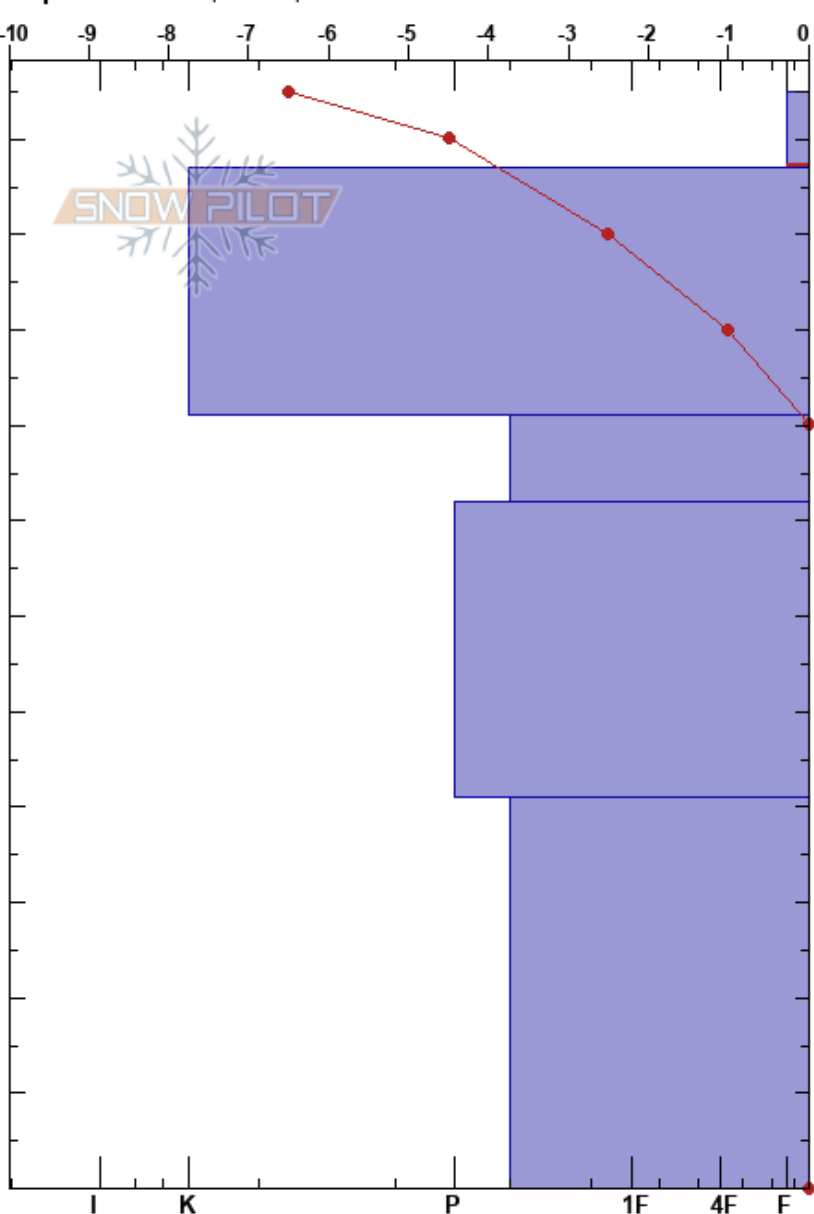

Hda. Camburero  
Picos de Europa  
Spain

Alberto Mediavilla  
17/12/2020 - 22:20

**Coordinada:** 43.20000N, -4.79000W

**Ángulo de inclinación:** 25°

**Carga del Viento:** si

**Estabilidad:** Bien

**Temp. del aire:** 1°C

**Cielo:** CLR

**Precipitación:** NO

**Viento:** SW Brisa leve

**HS:** 115

**PF:** 0

**PS:** 2

**Notas del capas:**

115-107cm: Problematic layer

**Elevación:** 1654 m

**Exposición:** NE

**Específicas:** Esquiamos pendiente

Cristal	p		Pruebas de estabilidad y notas de capa
	Tipo	Tam	
			120
/ (Z)	1 (0.3)	D	440
∩	1	D	420
∩	0.5	D	380
.	0.3	D-M	440
∩	1	D-M	