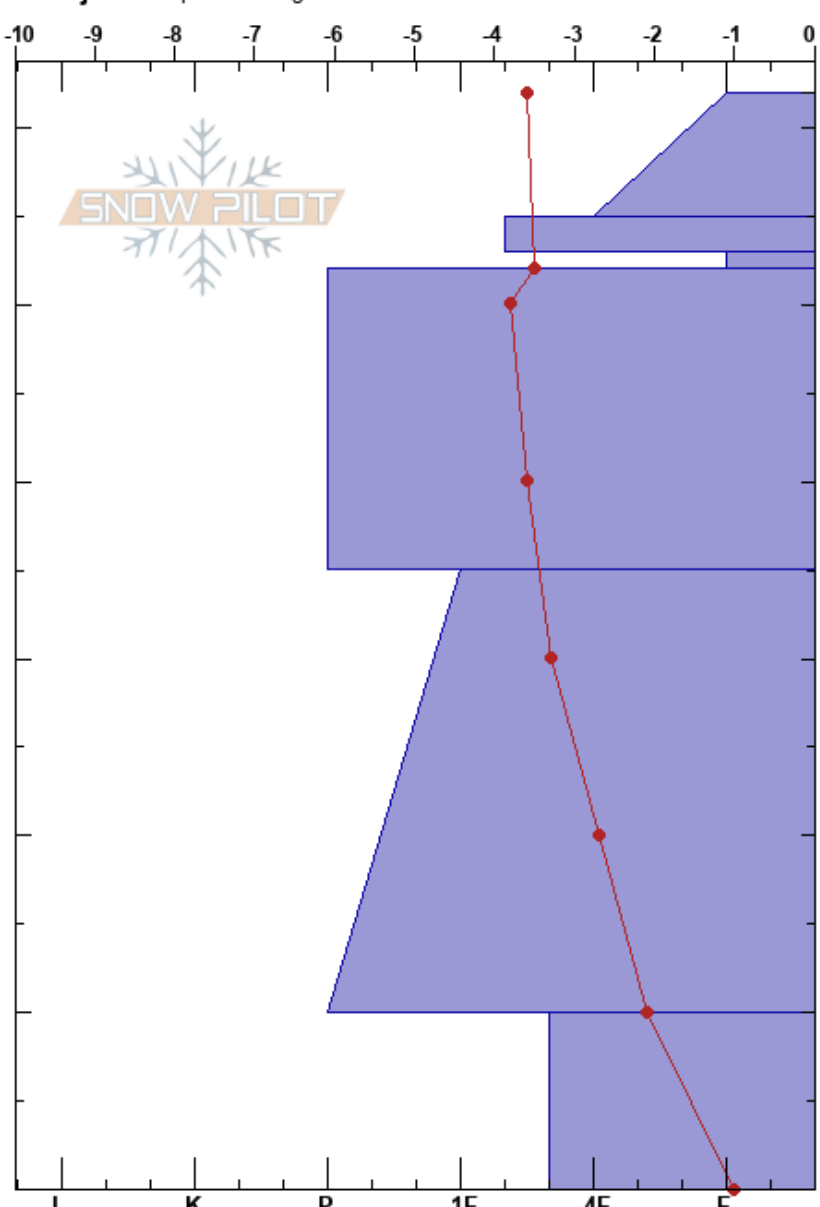

Nedre Tvärbäcken
 Västra Vindelfjällen
 Sweden
 Höjd: 780 m
 Väderstreck: 270°
 Detaljerna: Sprickbildningar

Johan af Ekenstam
 14/12/2020 - 12:15
 Koordinat: 33W 506198E 7300493N
 Lutning: 18°
 Snödrev: yes

Instabilitet:
 Lufttemperatur: -2.6°C
 Molnighet: OVC
 Nederbörd: NO
 Vind: SE Svagvind (1-7m/s)

HS:62
 PF: 25
 53-52cm: mestorosväckandelagret

Lager Kommentarer:

typ	kristall storlek	fukthalt	ρ kg/m ³	Stabilitetstest & Lager Kommentarer
/	2			← ECTN2 @52cm DF 2 mm
				← ECTN21 @35cm DF 1.5 mm

Noteringar (beskrivning av terräng): Läformation med drevsnö. Stundtals lätt snödrev i måttlig/frisk SO, oftast svag vind.