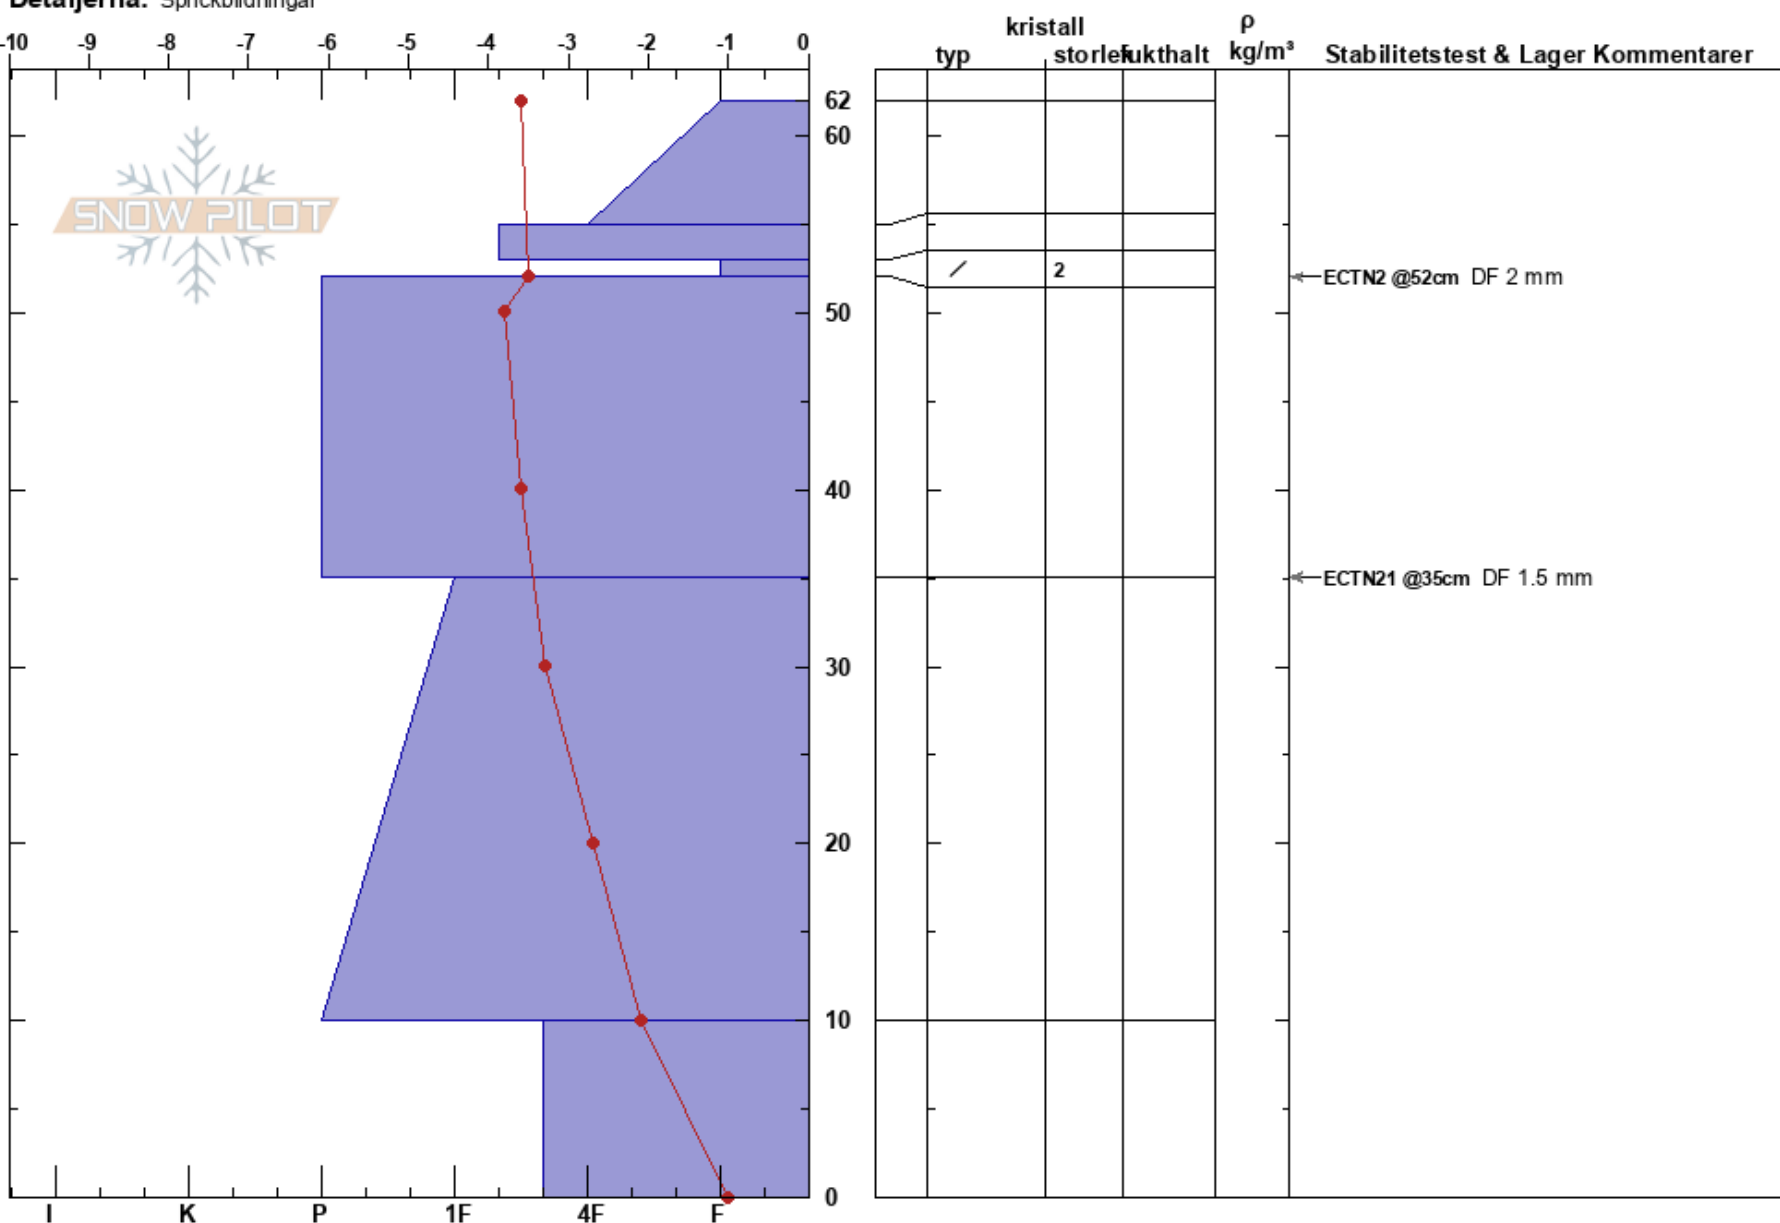

Nedre Tvärbäcken
Västra Vindelfjällen
Sweden
Höjd: 780 m
Väderstreck: 270°
Detaljerna: Sprickbildningar

Johan af Ekenstam
14/12/2020 - 12:15
Koordinat: 33W 506198E 7300493N
Lutning: 18°
Snödrev: yes

Instabilitet:
Lufttemperatur: -2.6°C
Molnighet: OVC
Nederbörd: NO
Vind: SE Svagvind (1-7m/s)

HS: 62
PF: 25
53-52cm: mestorosväckandelagret

Lager Kommentarer:

Noteringar (beskrivning av terräng): Läformation med drevsnö. Stundtals lätt snödrev i måttlig/frisk SO, oftast svag vind.