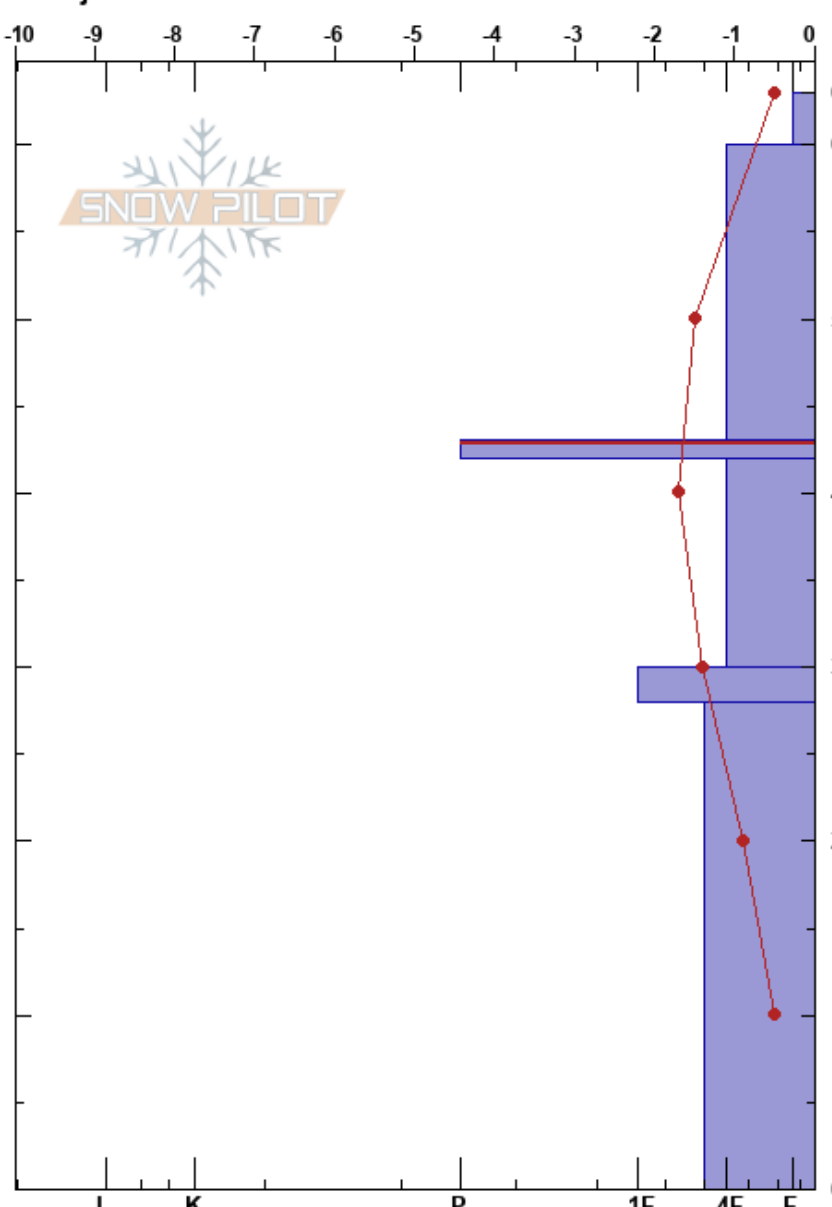

Svartberget
 Åreskutan
 Sweden
 Höjd: 724 m
 Väderstreck: E
 Detaljerna:

Karin Trolin
 16/12/2020 - 11:00
 Koordinat: 63.41243N, 13.06412E
 Lutning: 50°
 Snödrev: no

Instabilitet:
 Lufttemperatur: -0.5°C
 Molnighet: OVC
 Nederbörd: S-1
 Vind: W Svagvind (1-7m/s)

Lager Kommentar:
 HS:63
 PF: 35 43-42cm: mestorosväckandelagret
 PS: 10

typ	kristall storlek	fukthalt	ρ kg/m ³	Stabilitetstest & Lager Kommentarer
/	1.5			
⊖	1.5			
⊙⊙				←ECTN26 @43cm @FC2.0
⊖	1.5			
•	1			
•	1			

Noteringar (beskrivning av terräng): Mkt tunnt snötäcke. Fick leta för att hitta en plats att gräva på svartbergets O-sida. Snödrev precis ovanför.