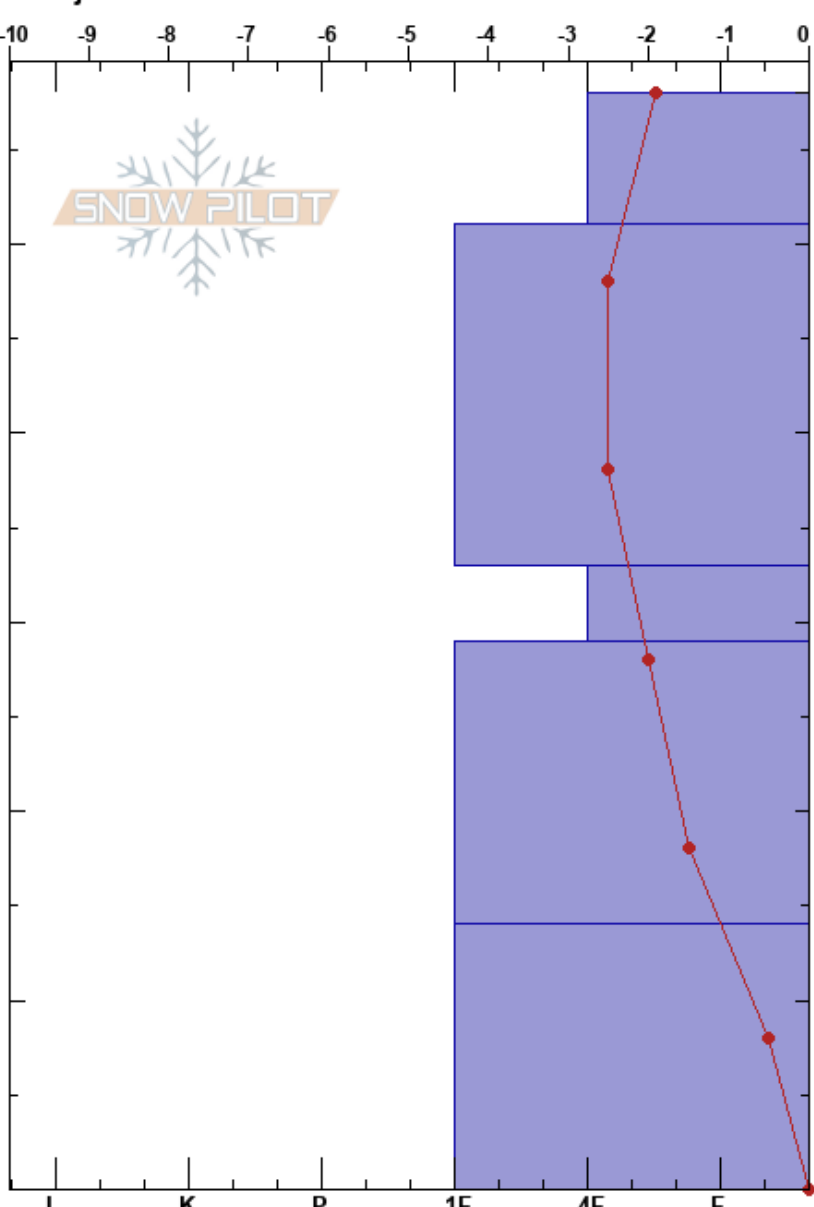

Tvärbacken
 Västra Vindelfjällen
 Sweden
 Höjd: 757 m
 Väderstreck: SW
 Detaljerna:

Anton Grindgärds
 14/12/2020 - 12:00
 Koordinat: 33W 506163E 7300309N
 Lutning: 17°
 Snödräv:

Instabilitet:
 Lufttemperatur: -1.5°C
 Molnighet: OVC
 Nederbörd: NO
 Vind: SE

HS: 58
 PF: 35
 Lager Kommentarer:
 58-51cm: mestorosväckandelagret

typ	kristall storlek	fukthalt	ρ kg/m ³	Stabilitetstest & Lager Kommentarer
		D		
				← ECTN2 @51cm
		D		
				← ECTN24 @38cm
		D		
				← ECTN24 @29cm
		D		
		D-M		

Noteringar (beskrivning av terräng): Läformation som samlat snö, betydligt mindre snö i området intill.