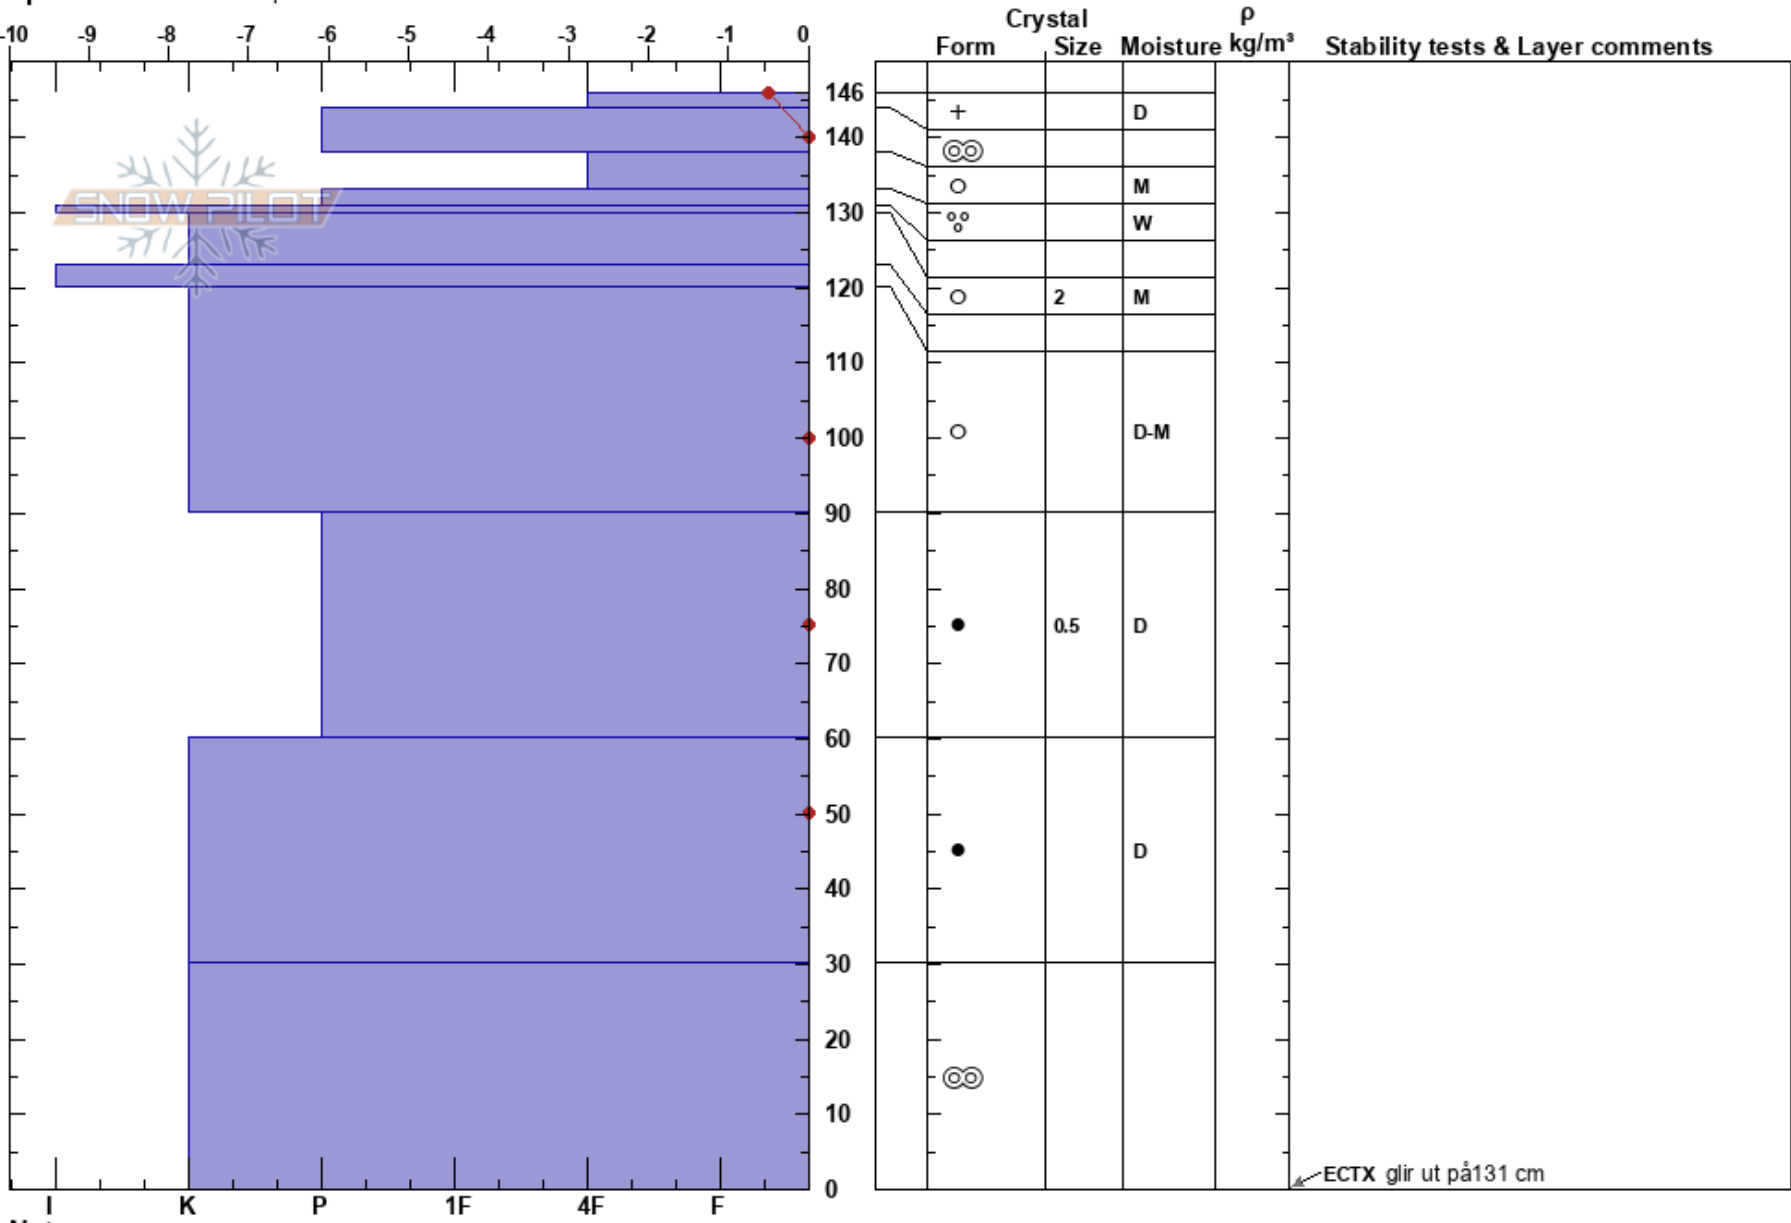

Adalstind  
 Sunnmørealps  
 Norway  
**Elevation:** 1200 m  
**Aspect:** 90°  
**Specifics:** We skied slope

Knut Inge Orset  
 28/03/2017 - 11:45  
**Co-ord:**  
**Slope Angle:** 30°  
**Wind Loading:**

**Stability:**  
**Air Temperature:** -2.5°C  
**Sky Cover:** OVC  
**Precipitation:** S-1  
**Wind:** Calm

**Layer Notes:**  
 133-131cm: Problematic layer

Notes: