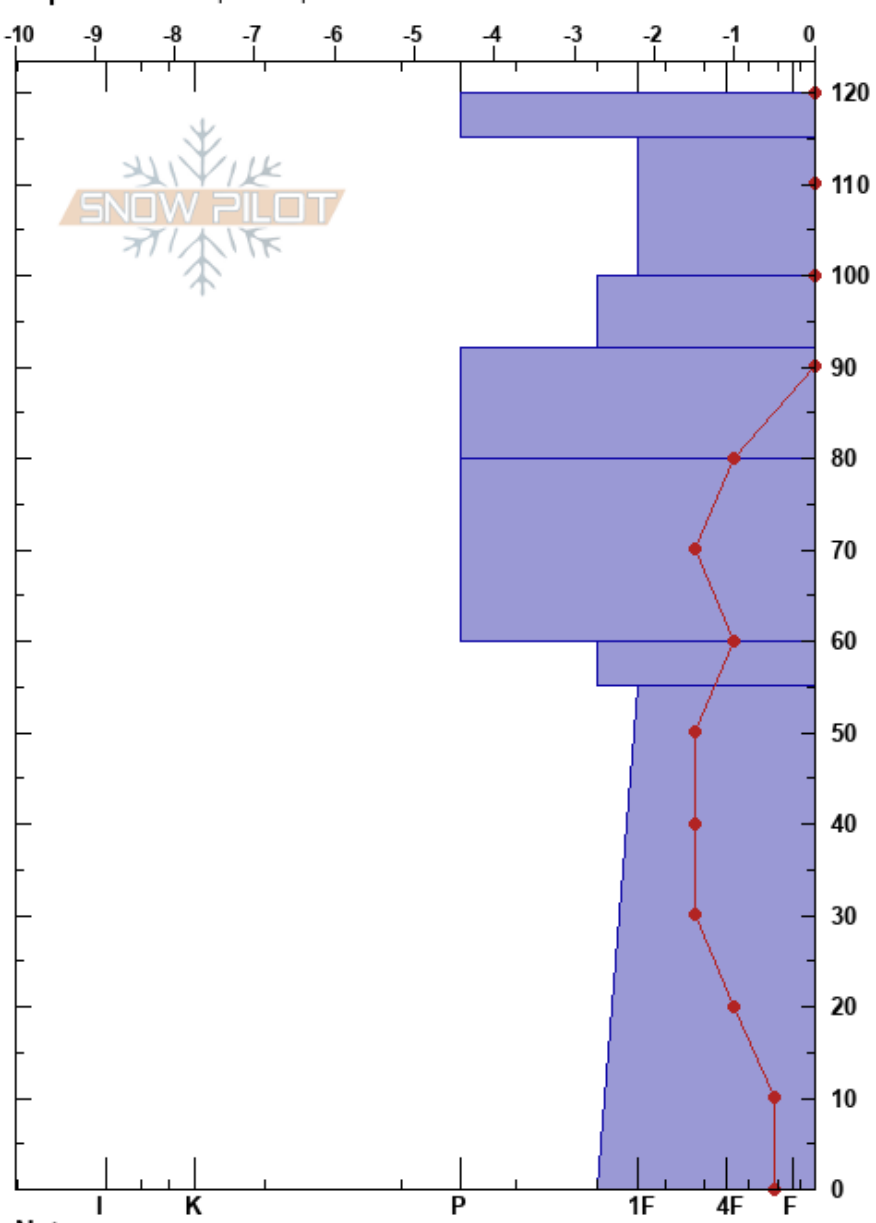

Andara  
 Picos de Europa  
 Spain  
 Elevación: 2149 m  
 Exposición: N  
 Específicas: Esquiamos pendiente

Alberto Mediavilla  
 10/12/2020 - 11:50  
 Coordinada: 43.20000N, -4.70000W  
 Ángulo de inclinación: 25°  
 Carga del Viento: no

Estabilidad:  
 Temp. del aire: 1.5°C  
 Cielo: BKN  
 Precipitación: NO  
 Viento: NW Moderada

HS: 120  
 PF: 40 60-55cm: Problematic layer  
 PS: 5

Pruebas de estabilidad y notas de capa

Tipo	Cristal		ρ kg/m³
	Tam	Humedad	
ϕ	1	M	340
•	0.5	M	280
ϕ	0.5	M	320
• ( / )	0.3 (0.5)	M	260
•	0.3	M	360
⊙ (□)	0.5 (0.5)	M-W	306
•	0.3	M	