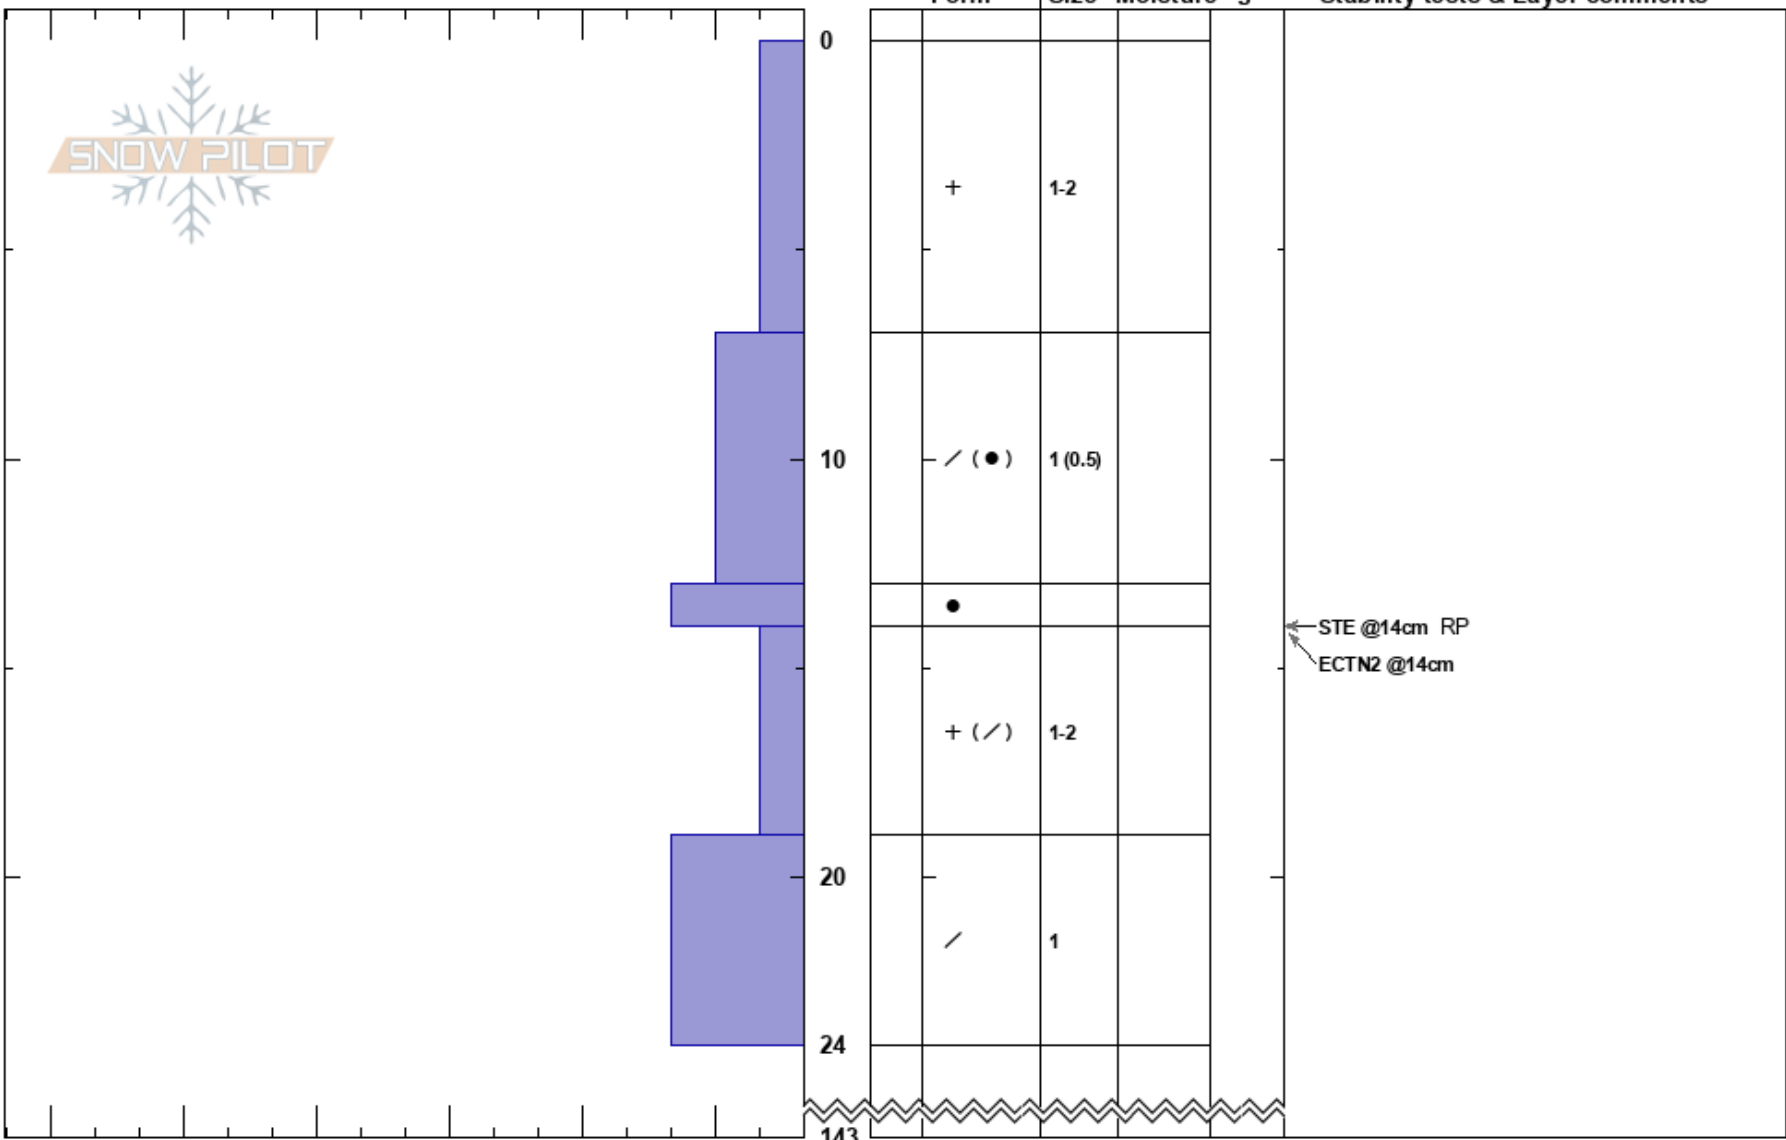

Research Team  
 Monashee  
 BC  
**Elevation:** 1588 m  
**Aspect:** SW  
**Specifics:**

Anna Heuberger  
 30/01/2020 - 12:15  
**Co-ord:** 52.50077S, -119.07133W  
**Slope Angle:** 32°  
**Wind Loading:** no

**Stability:**  
**Air Temperature:** -6°C  
**Sky Cover:** OVC  
**Precipitation:** NO  
**Wind:** SW Light Breeze

**HS:** 143

**Layer Notes:**

**Notes:**