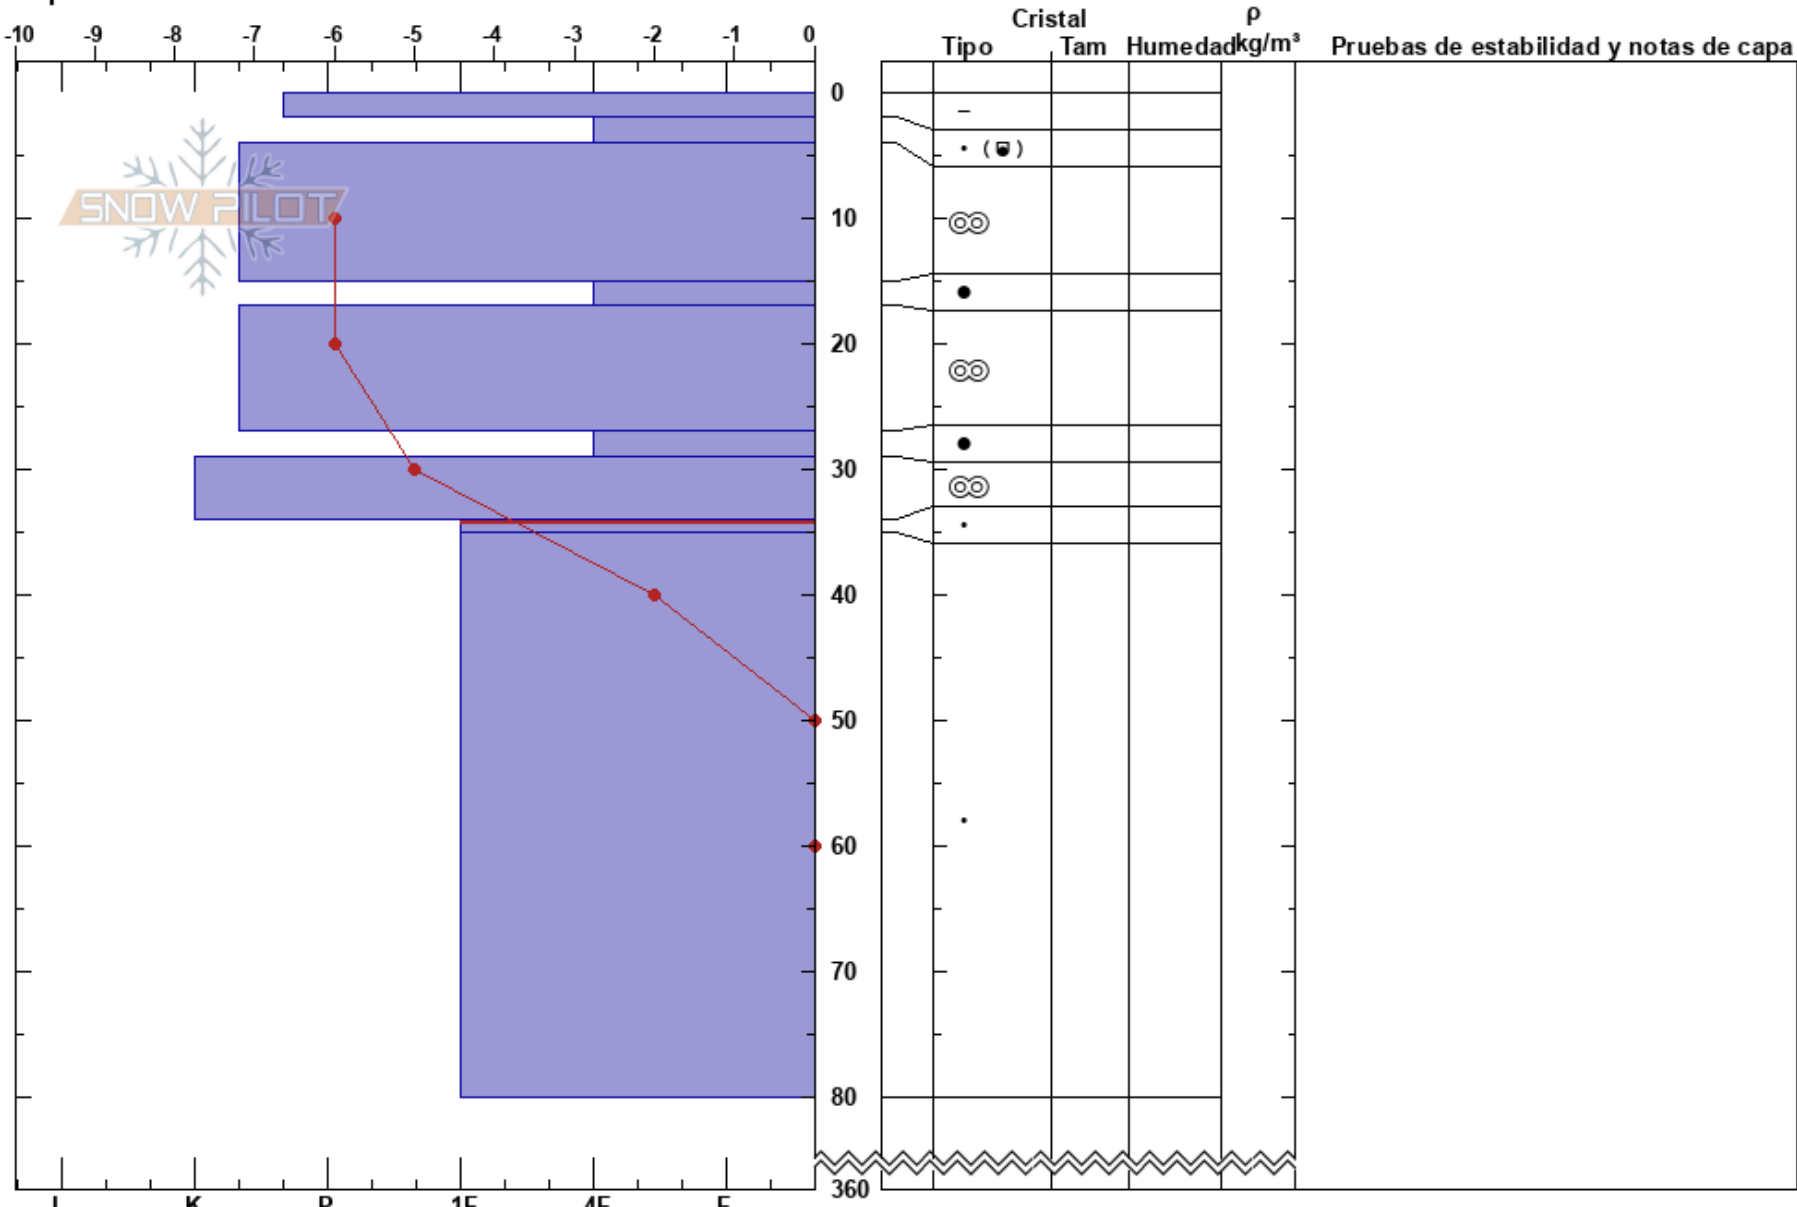

Lagunita NE
 Cerro Cathedral
 Argentina
 Elevación: 1960 m
 Exposición: NE
 Específicas:

Juan Villagra
 19/09/2020 - 09:22
 Coordinada:
 Ángulo de inclinación: 25°
 Carga del Viento: no

Estabilidad:
 Temp. del aire: 1°C
 Cielo: CLR
 Precipitación: NO
 Viento: Calm

HS:360
 PF: 3 34-35cm: Problematic layer
 PS: 0

Notas: