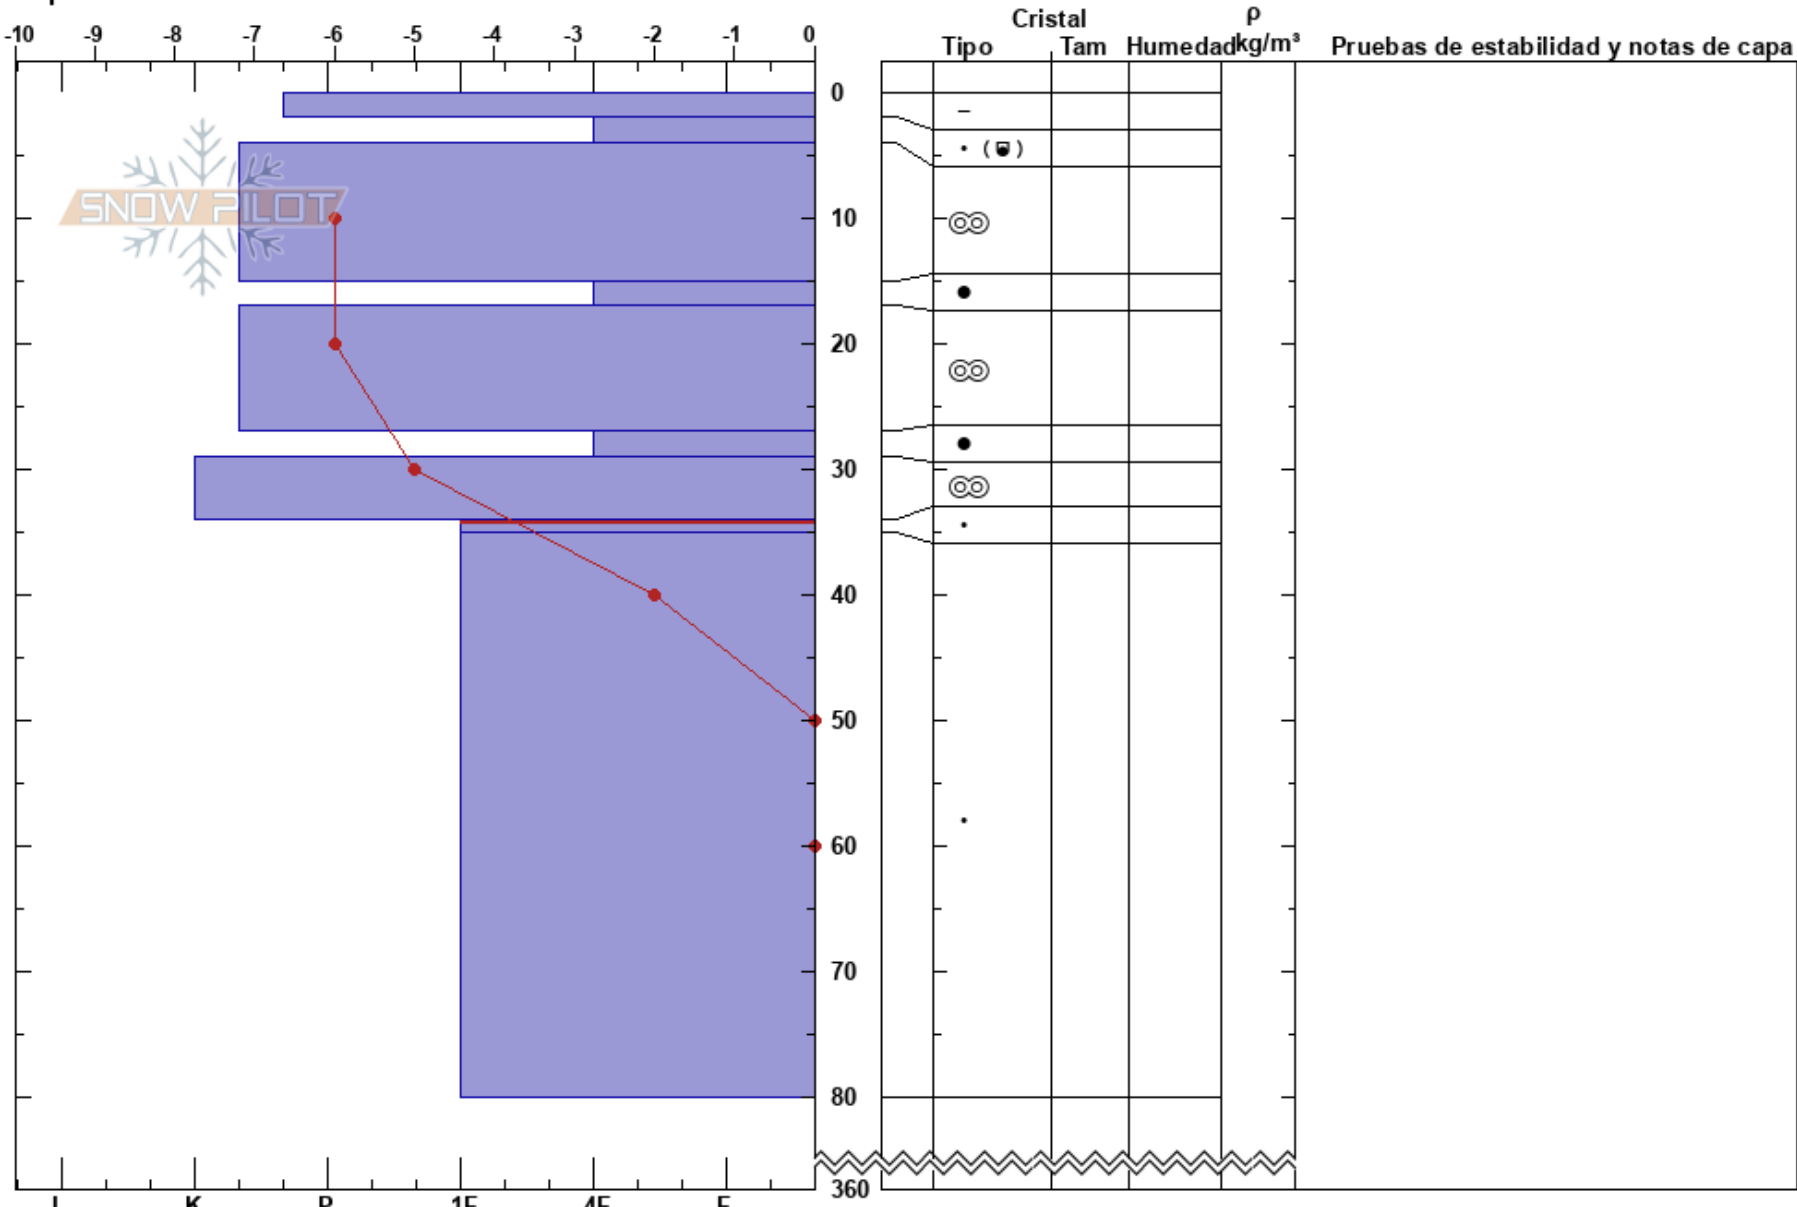

Lagunita NE  
 Cerro Cathedral  
 Argentina  
 Elevación: 1960 m  
 Exposición: NE  
 Específicas:

Juan Villagra  
 19/09/2020 - 09:22  
 Coordinada:  
 Ángulo de inclinación: 25°  
 Carga del Viento: no

Estabilidad:  
 Temp. del aire: 1°C  
 Cielo: CLR  
 Precipitación: NO  
 Viento: Calm

HS:360  
 PF: 3 34-35cm: Problematic layer  
 PS: 0

Notas: