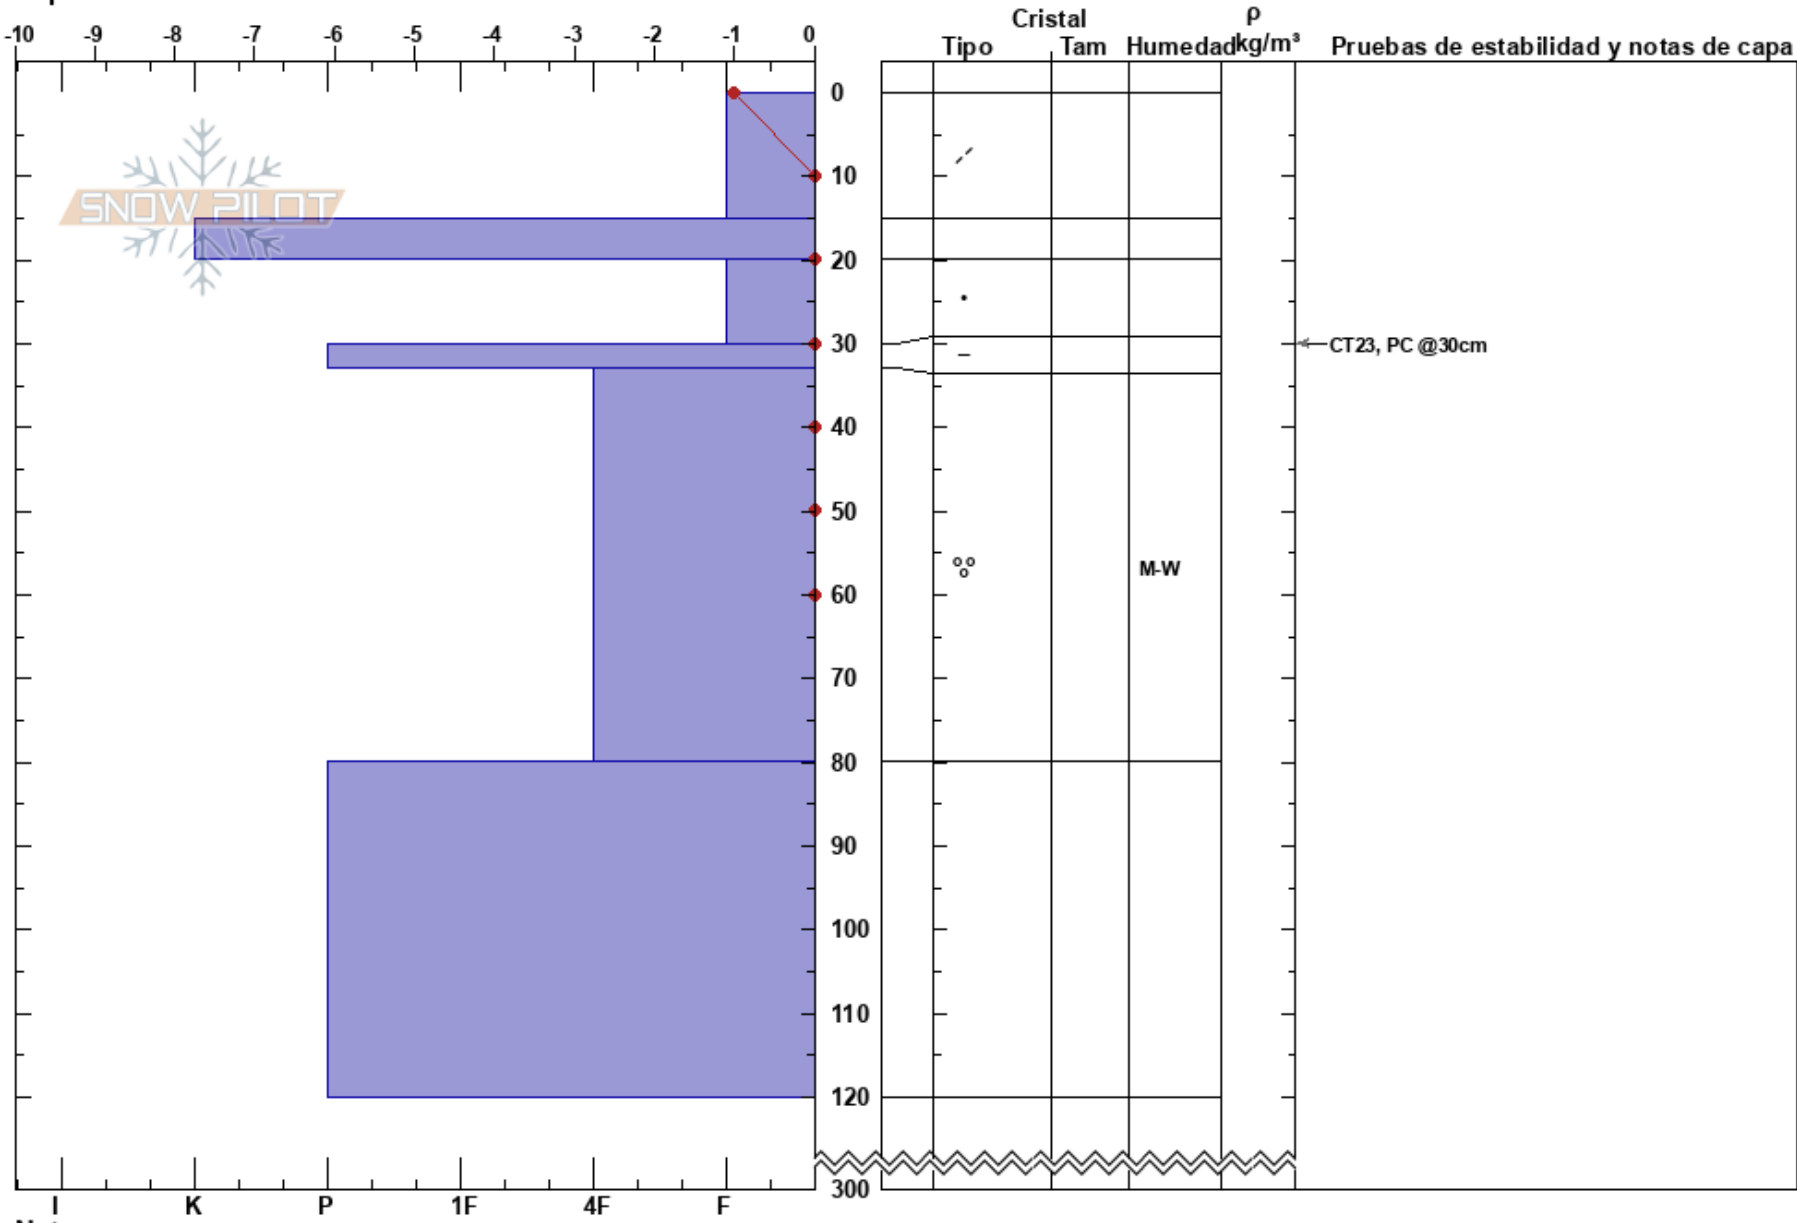

Cerro Goye  
 Cerro Cathedral  
 Argentina  
 Elevación: 1624 m  
 Exposición: NE  
 Específicas:

Fernando Martinez  
 29/08/2020 - 10:30  
 Coordinada: -41.11773S, -71.50370W  
 Ángulo de inclinación: 25°  
 Carga del Viento: previamente

Estabilidad:  
 Temp. del aire: -1°C  
 Cielo: CLR  
 Precipitación: NO  
 Viento: SW Brisa leve

HS:300  
 PF: 40 20-30cm: Problematic layer  
 PS: 15

Notas del capas:

Notas: