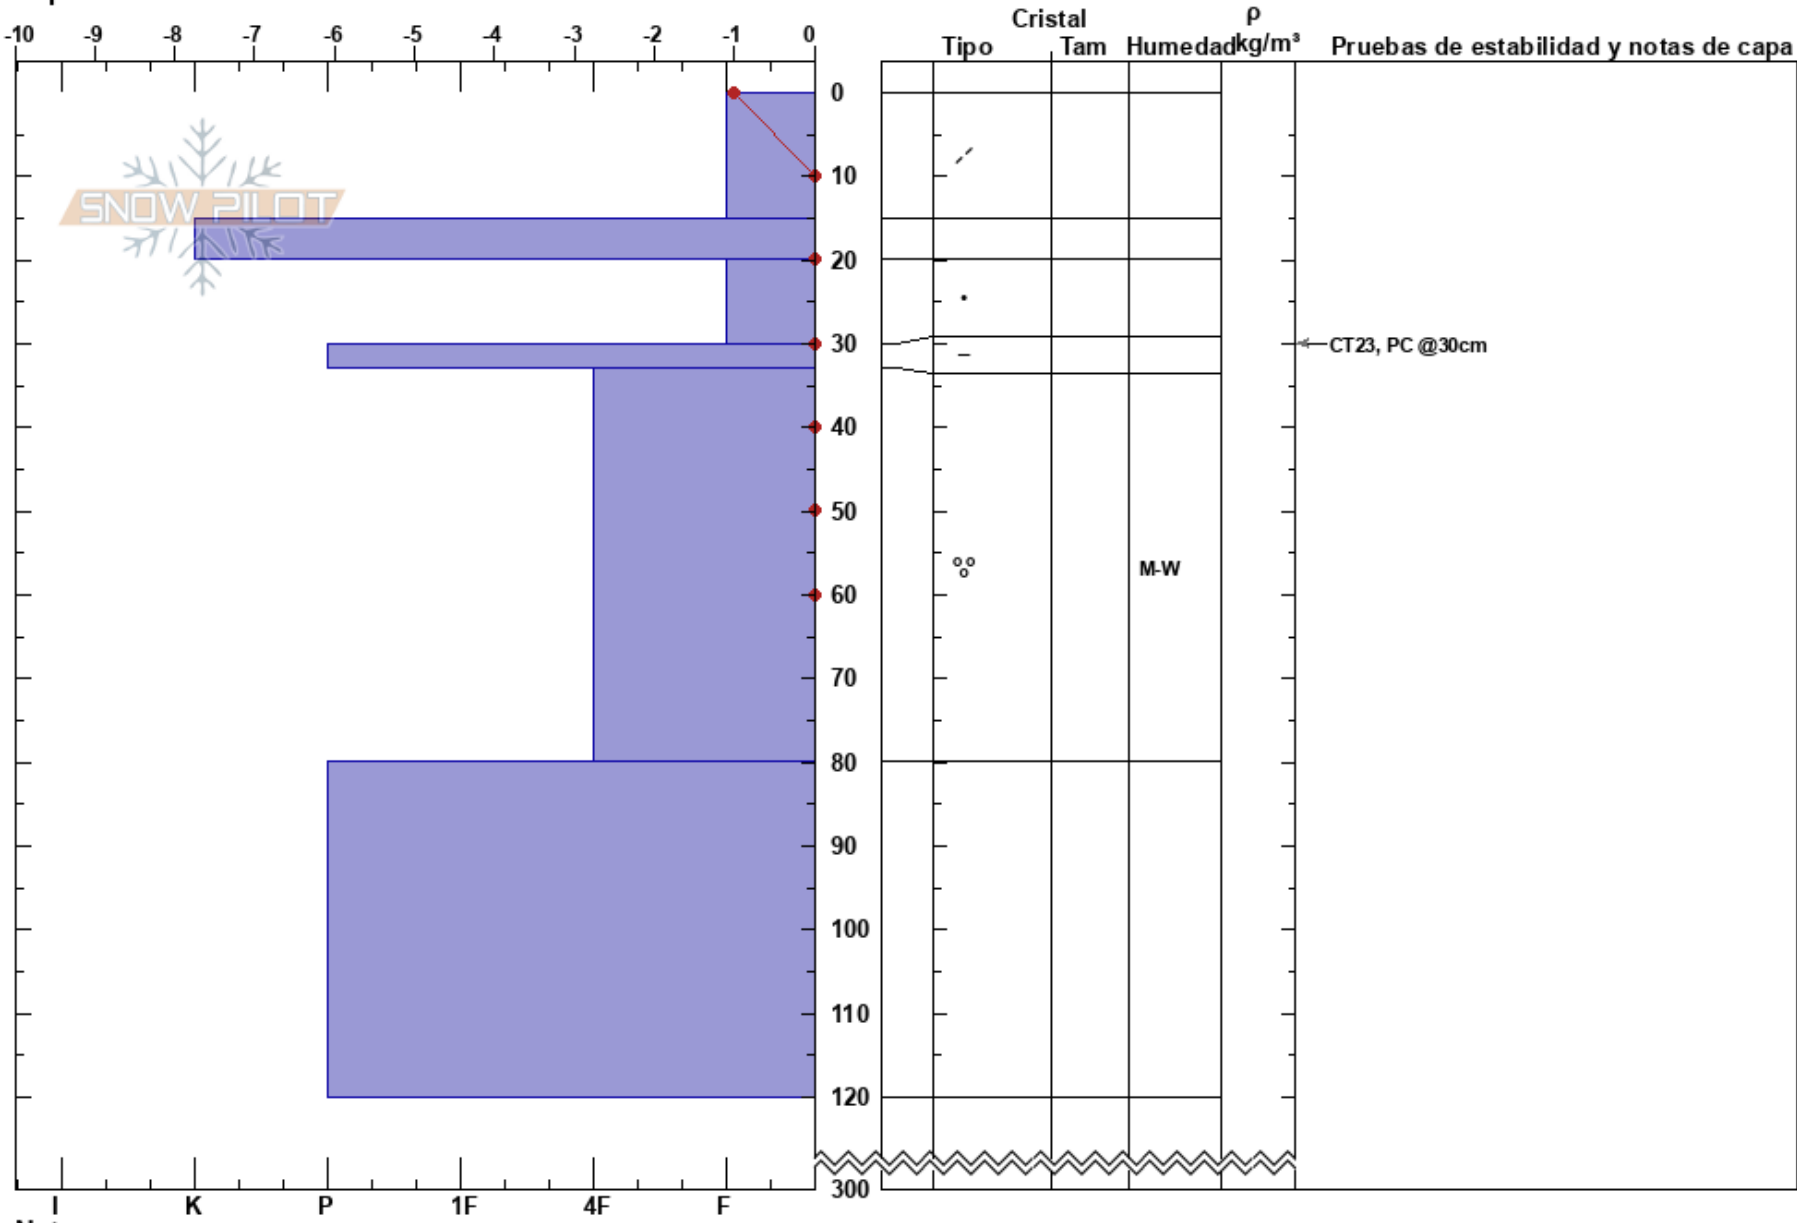

Cerro Goye
 Cerro Cathedral
 Argentina
 Elevación: 1624 m
 Exposición: NE
 Específicas:

Fernando Martinez
 29/08/2020 - 10:30
 Coordenada: -41.11773S, -71.50370W
 Ángulo de inclinación: 25°
 Carga del Viento: previamente

Estabilidad:
 Temp. del aire: -1°C
 Cielo: CLR
 Precipitación: NO
 Viento: SW Brisa leve

HS:300
 PF: 40 20-30cm: Problematic layer
 PS: 15

Notas del capas:

Notas: