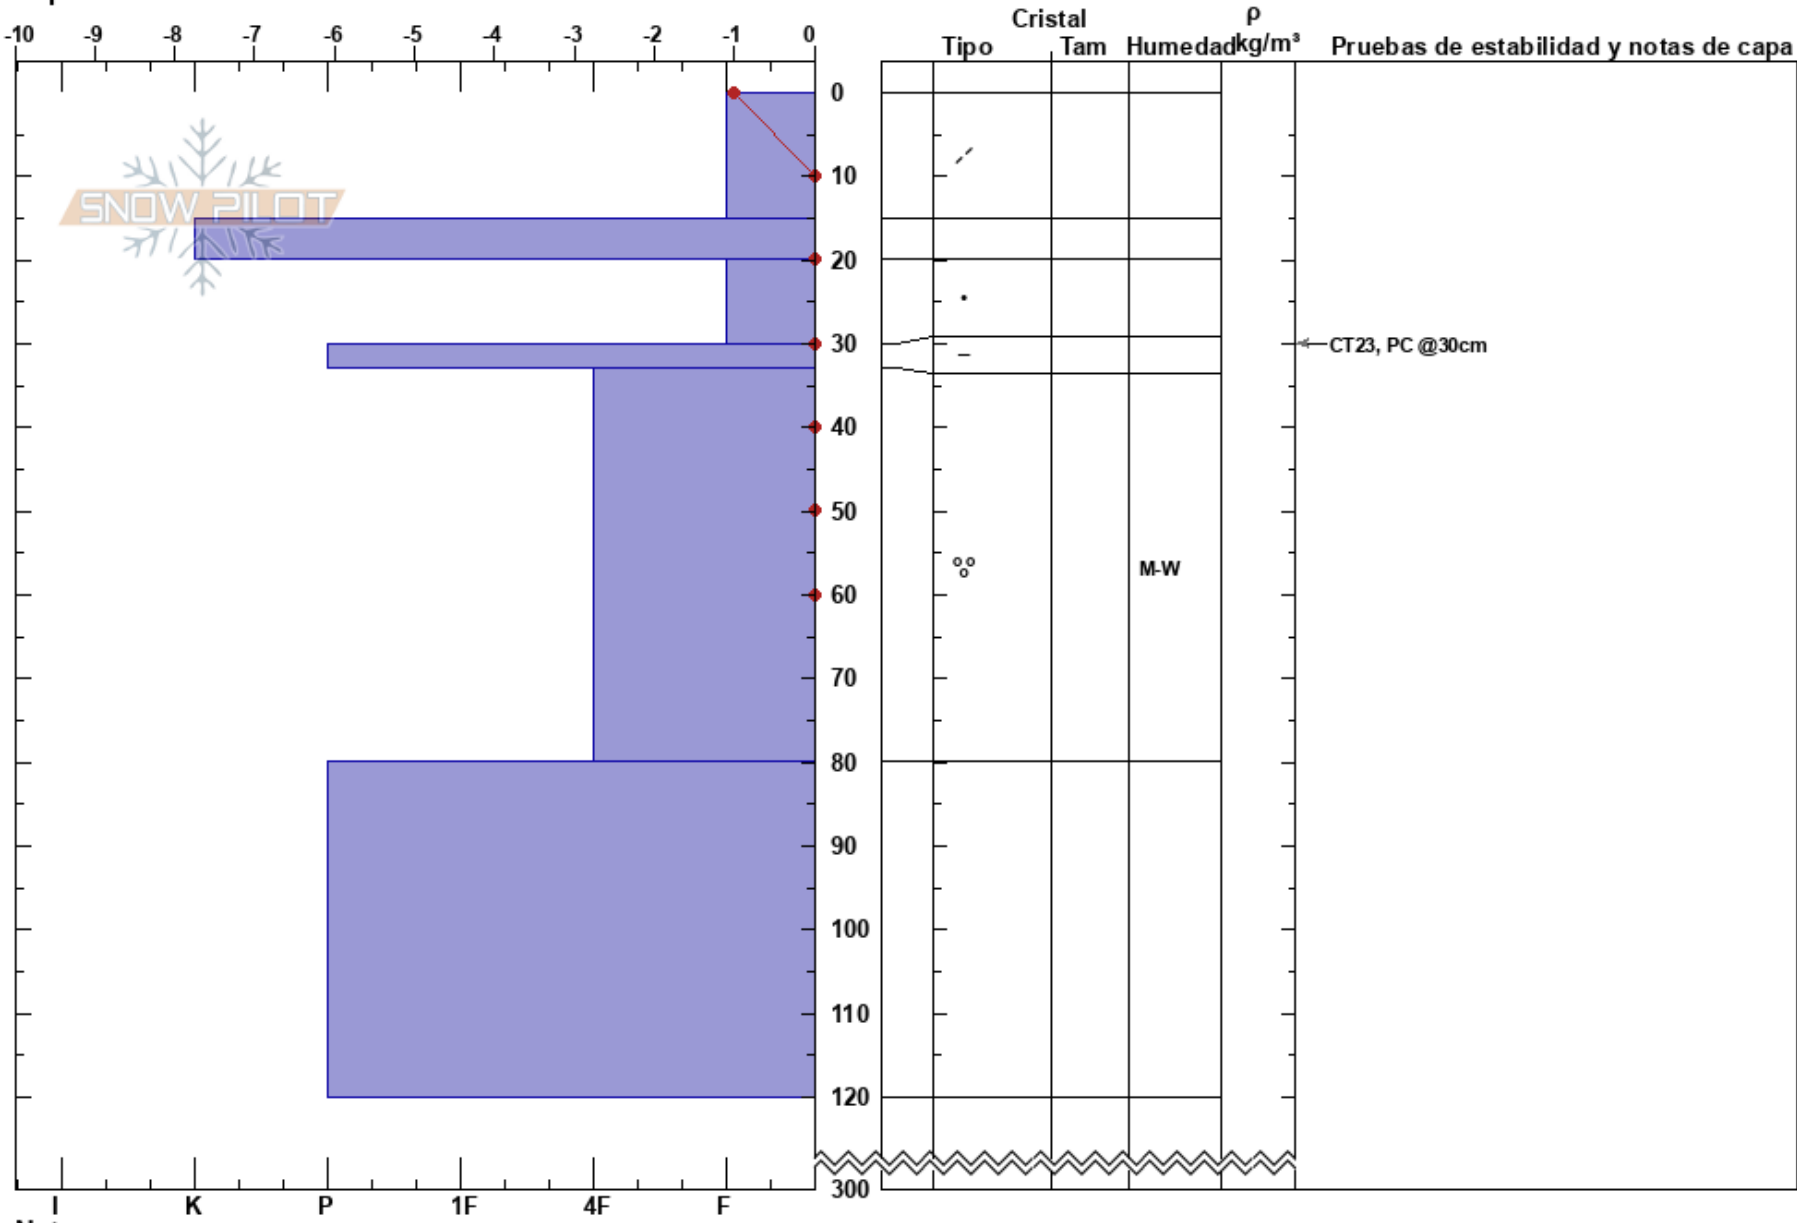

Cerro Goye
Cerro Cathedral
Argentina
Elevación: 1624 m
Exposición: NE
Específicas:

Fernando Martinez
29/08/2020 - 10:30
Coordinada: -41.11773S, -71.50370W
Ángulo de inclinación: 25°
Carga del Viento: previamente

Estabilidad:
Temp. del aire: -1°C
Cielo: CLR
Precipitación: NO
Viento: SW Brisa leve

HS:300
PF: 40 20-30cm: Problematic layer
PS: 15

Notas del capas:

Notas: