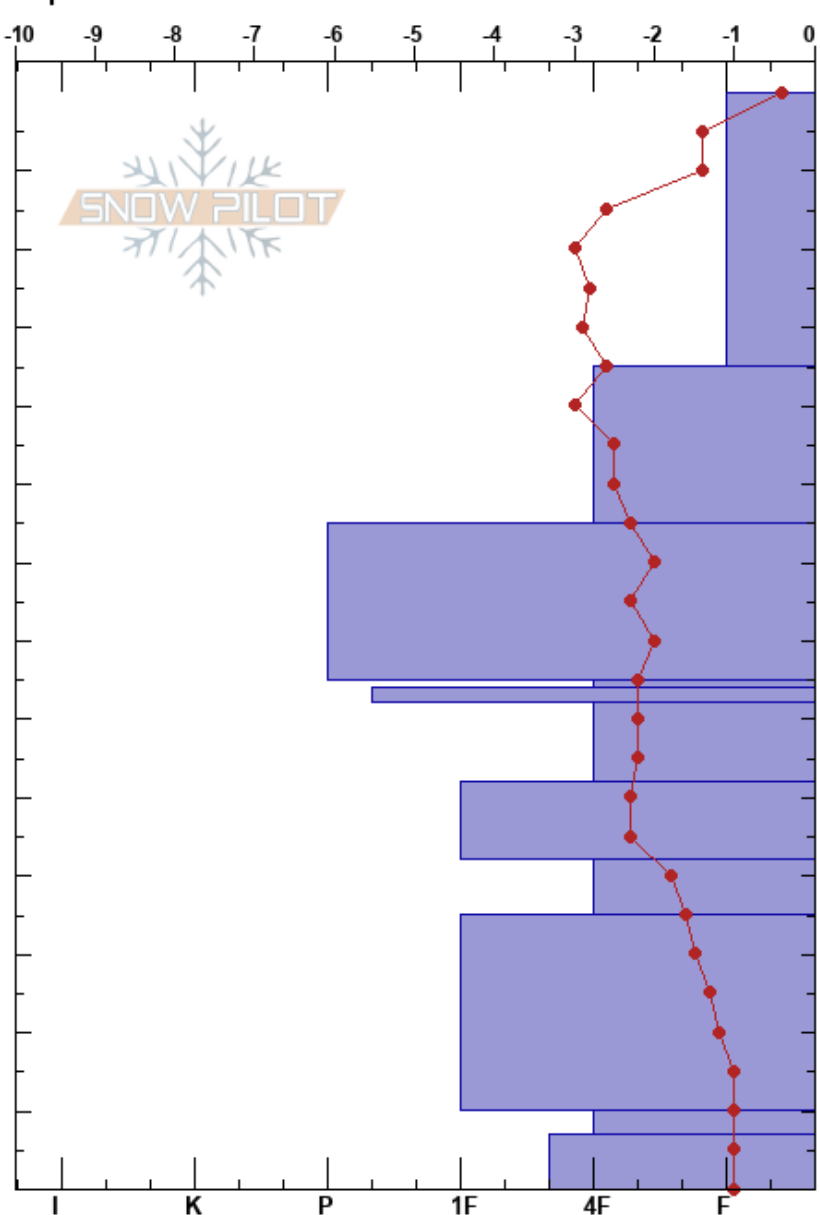

Garibaldi S
 Argentina
 Elevación: 574 m
 Exposición: S
 Específicas:

GONZALO VALDES
 19/08/2020 - 14:30
 Coordenada: -54.68675S, -67.85810W
 Ángulo de inclinación: 19°
 Carga del Viento:

Estabilidad:
 Temp. del aire: 3.4°C
 Cielo: SCT
 Precipitación: NO
 Viento: N Brisa leve

HS: 140
 PF: 25 98-105cm: SH del 9 de julio
 PS: 10

Cristal		ρ		Pruebas de estabilidad y notas de capa
Tipo	Tam	Humedad kg/m³		
°°	1			98-105cm: SH del 9 de julio
/	1			
/ (●)	1 (0.5)			
∩	1.5			
⊖	1.5			
=				
⊖	1.5			
●	0.5			
⊖ (∨)	2 (4)			
⊖	1			
⊖	1.5			
∩ (∧)	2.5 (2.5)			