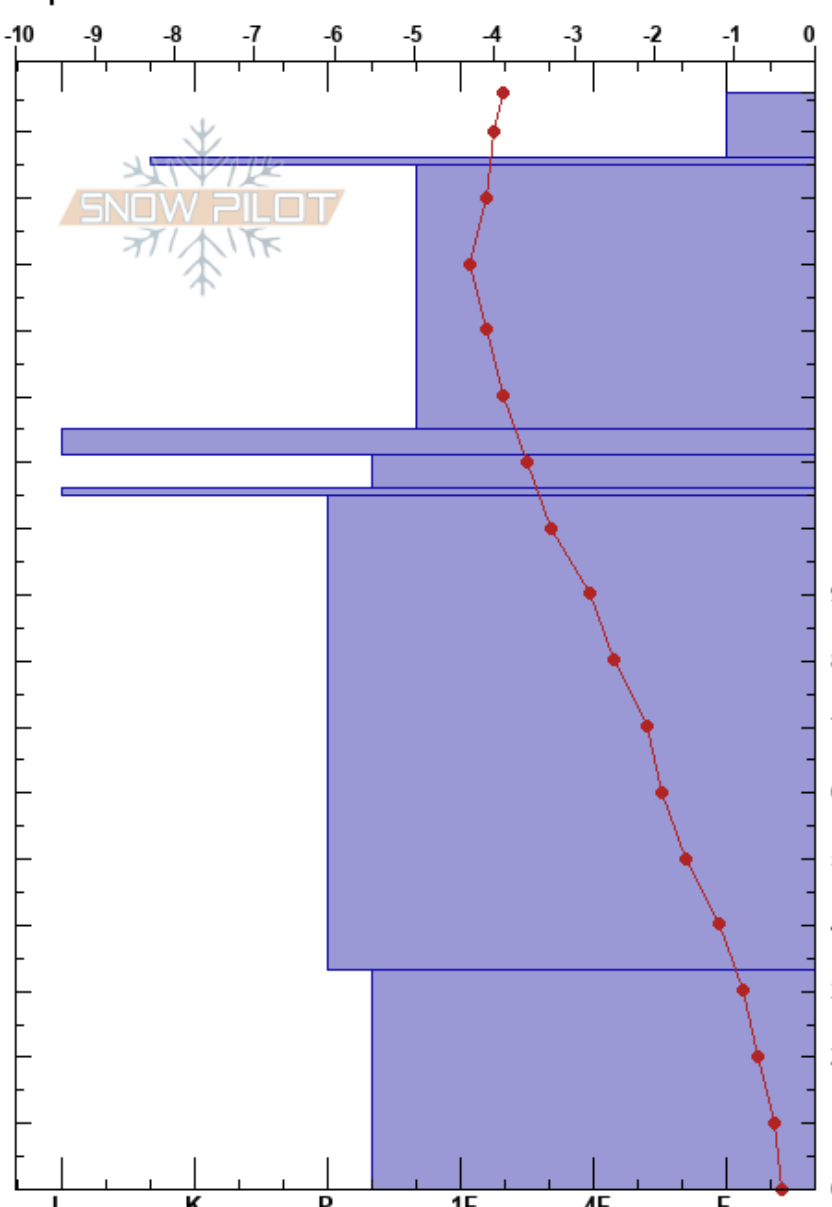

Perfil N°3. Catedral
 Cerro Cathedral
 Argentina
 Elevación: 1800 m
 Exposición: NW
 Específicas:

Diego Juliano
 06/08/2020 - 13:00
 Coordenada: 41.16000S, 71.47000W
 Ángulo de inclinación: 23°
 Carga del Viento: previamente

Estabilidad:
 Temp. del aire: -5.7°C
 Cielo: FEW
 Precipitación: NO
 Viento: NW Calm

HS: 166
 PF: 10
 PS: 9
 166-156cm: precipitados ultimas 8hs

Pruebas de estabilidad y notas de capa

Cristal	p		ρ
	Tipo	Tam	
/	0.3		
+ (/)	1		140
⊙			140
⊙			360
•	0.3		
			360
=			
•	0.3		
=			420
• (▣)	0.3-0.5		
			400
□ (•)	0.5 (0.3)		

166-156cm: precipitados ultimas 8hs

Notas: