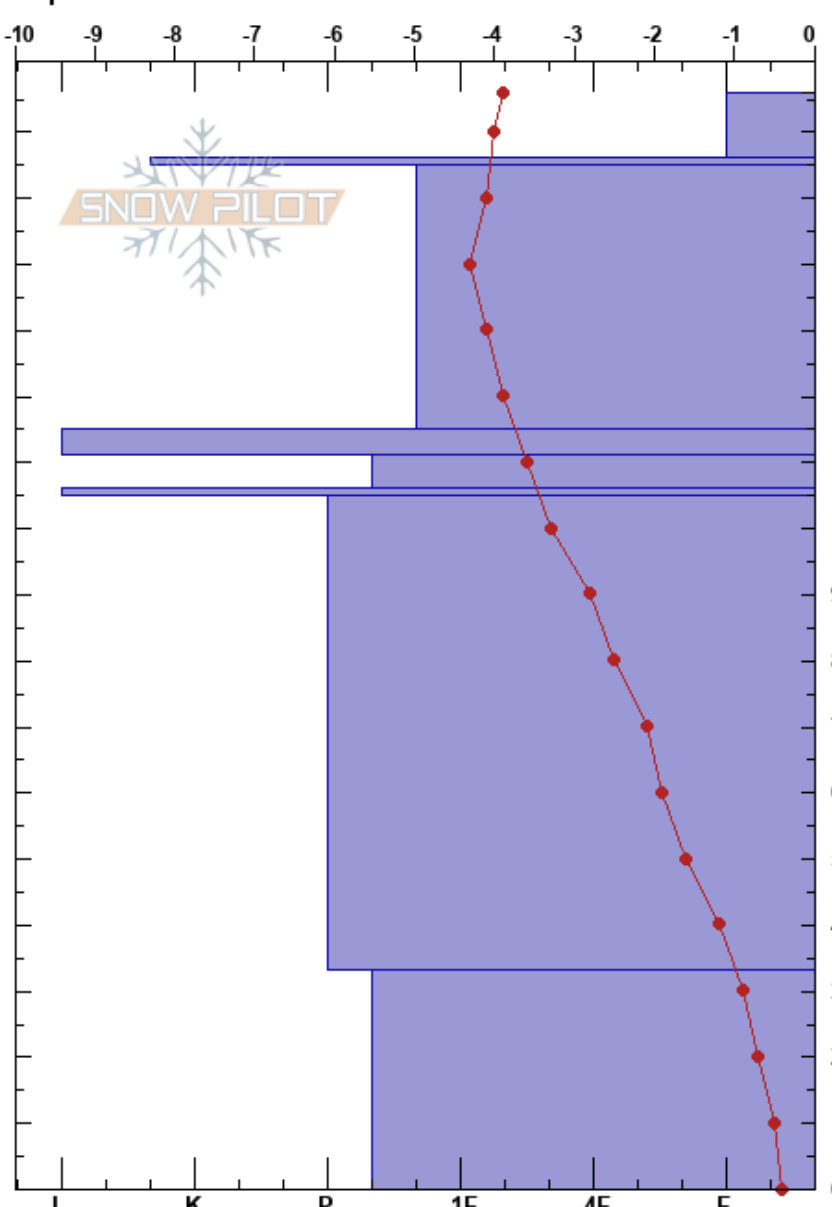

Perfil N°3. Catedral  
 Cerro Cathedral  
 Argentina  
 Elevación: 1800 m  
 Exposición: NW  
 Específicas:

Diego Juliano  
 06/08/2020 - 13:00  
 Coordenada: 41.16000S, 71.47000W  
 Ángulo de inclinación: 23°  
 Carga del Viento: previamente

Estabilidad:  
 Temp. del aire: -5.7°C  
 Cielo: FEW  
 Precipitación: NO  
 Viento: NW Calm

HS: 166  
 PF: 10  
 PS: 9  
 166-156cm: precipitados ultimas 8hs

Pruebas de estabilidad y notas de capa

Cristal	p		kg/m³
	Tipo	Tam	
/	0.3		
+ ( / )	1		140
⊙			140
⊙			360
•	0.3		
			360
=			
•	0.3		
=			420
• ( ▯ )	0.3-0.5		
			400
▯ ( • )	0.5 (0.3)		