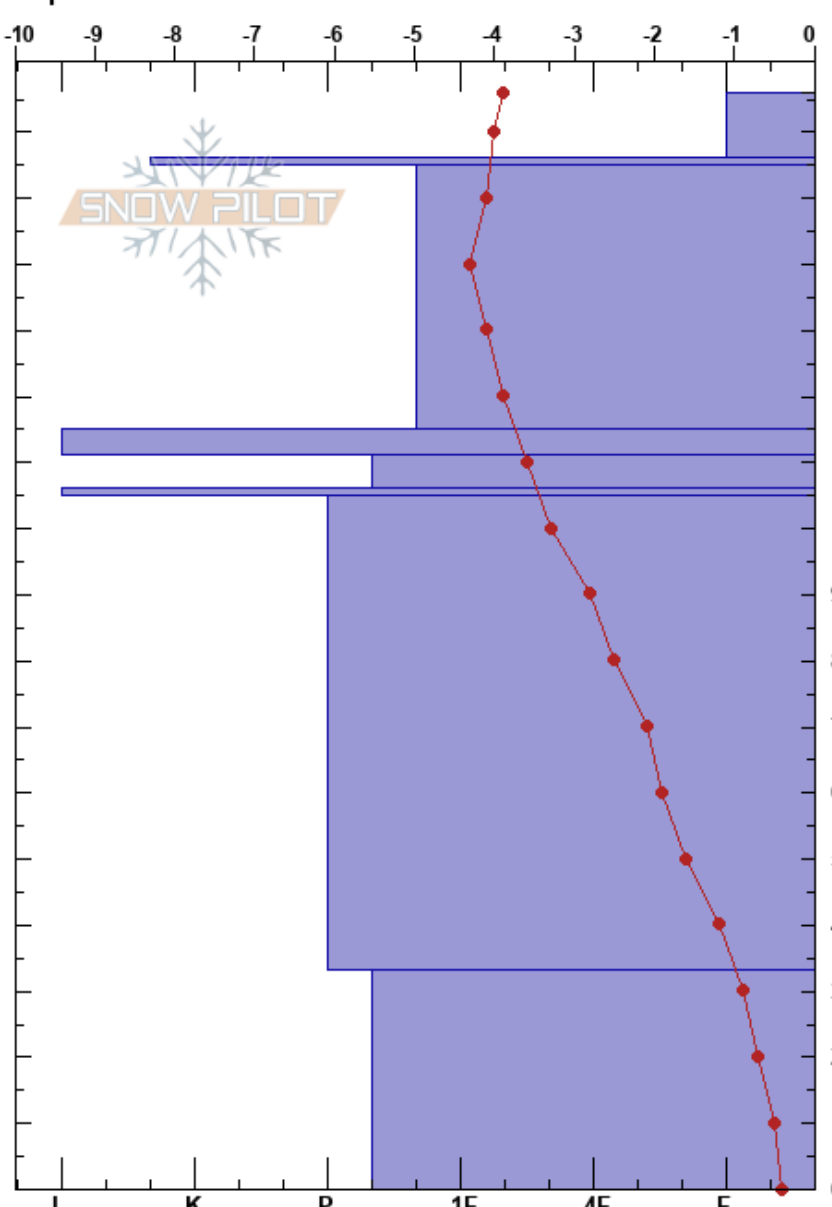

Perfil N°3. Catedral  
 Cerro Cathedral  
 Argentina  
 Elevación: 1800 m  
 Exposición: NW  
 Específicas:

Diego Juliano  
 06/08/2020 - 13:00  
 Coordenada: 41.16000S, 71.47000W  
 Ángulo de inclinación: 23°  
 Carga del Viento: previamente

Estabilidad:  
 Temp. del aire: -5.7°C  
 Cielo: FEW  
 Precipitación: NO  
 Viento: NW Calm

HS: 166  
 PF: 10  
 PS: 9  
 Notas del capas:  
 166-156cm: precipitados ultimas 8hs

Cristal	p		Pruebas de estabilidad y notas de capa
	Tipo	Tam	
/	0.3		
+ ( / )	1		140 140
⊙ ⊙			360
•	0.3		360
=			
•	0.3		420
=			
• ( ▯ )	0.3-0.5		
□ ( • )	0.5 (0.3)		400