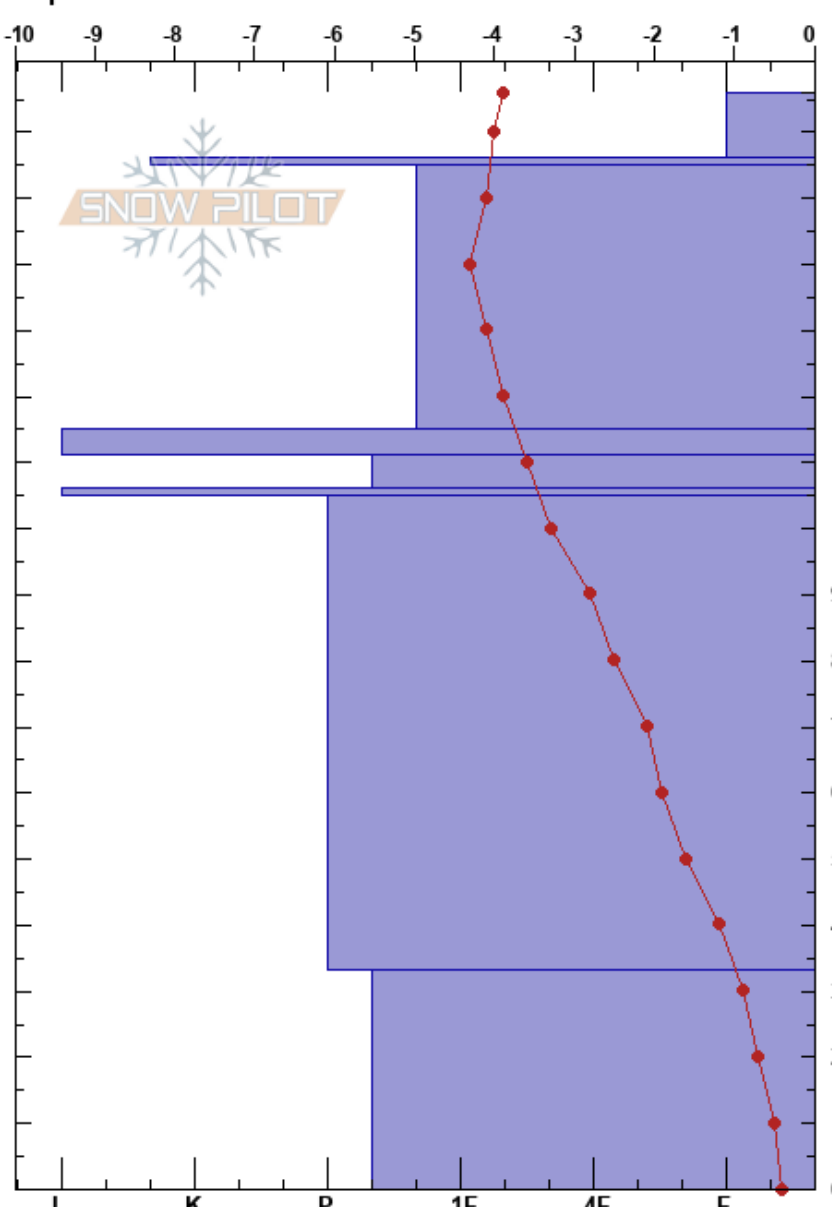

Perfil N°3. Catedral
 Cerro Cathedral
 Argentina
 Elevación: 1800 m
 Exposición: NW
 Específicas:

Diego Juliano
 06/08/2020 - 13:00
 Coordenada: 41.16000S, 71.47000W
 Ángulo de inclinación: 23°
 Carga del Viento: previamente

Estabilidad:
 Temp. del aire: -5.7°C
 Cielo: FEW
 Precipitación: NO
 Viento: NW Calm

HS: 166
 PF: 10 166-156cm: precipitados ultimas 8hs
 PS: 9

Pruebas de estabilidad y notas de capa

Cristal	p		kg/m³
	Tipo	Tam	
/	0.3		
+ (/)	1		140
⊙ ⊙			140
			360
•	0.3		
			360
=			
•	0.3		
=			420
• (▯)	0.3-0.5		
			400
□ (•)	0.5 (0.3)		

166-156cm: precipitados ultimas 8hs

Notas: