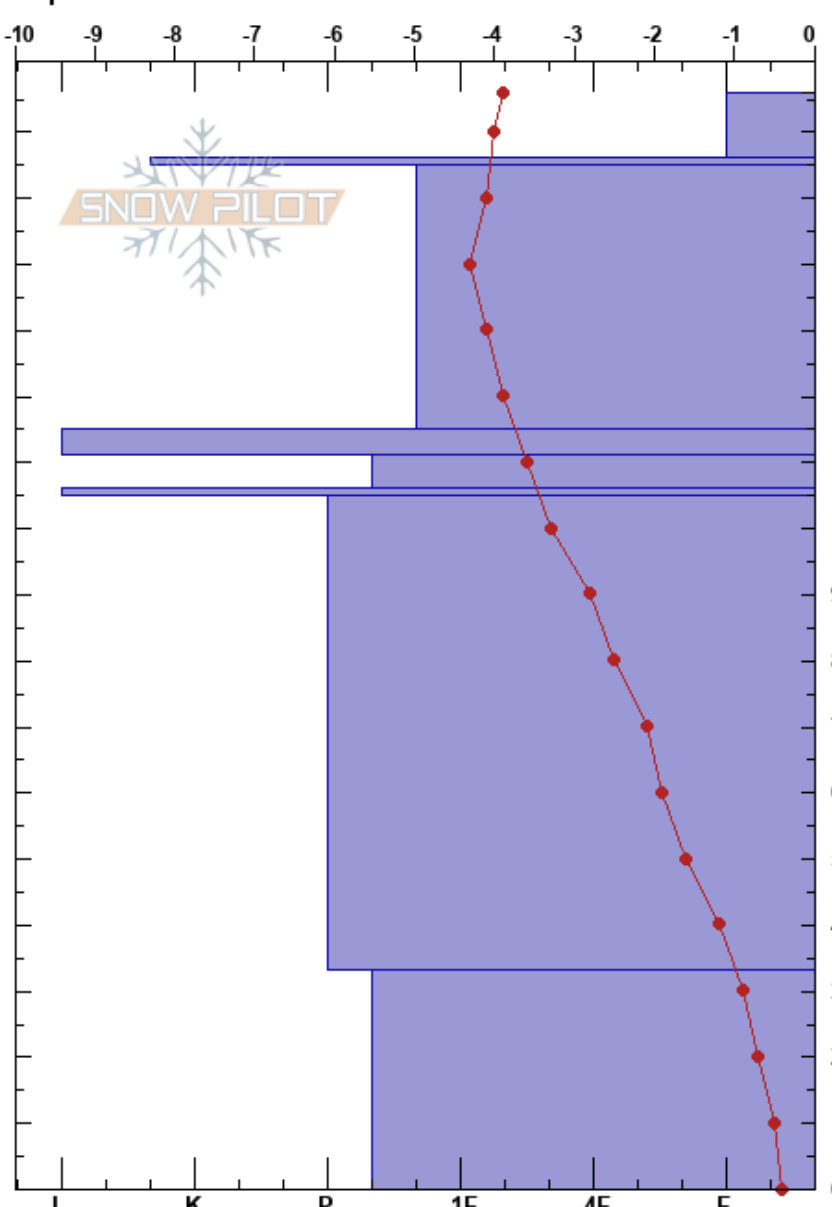

Perfil N°3. Catedral
 Cerro Cathedral
 Argentina
 Elevación: 1800 m
 Exposición: NW
 Específicas:

Diego Juliano
 06/08/2020 - 13:00
 Coordenada: 41.16000S, 71.47000W
 Ángulo de inclinación: 23°
 Carga del Viento: previamente

Estabilidad:
 Temp. del aire: -5.7°C
 Cielo: FEW
 Precipitación: NO
 Viento: NW Calm

HS: 166
 PF: 10
 PS: 9
 166-156cm: precipitados ultimas 8hs

Pruebas de estabilidad y notas de capa

Cristal	p		kg/m³
	Tipo	Tam	
/	0.3		
+ (/)	1		140
⊙ ⊙			140
			360
•	0.3		
			360
=			
•	0.3		
=			420
• (▯)	0.3-0.5		
			400
□ (•)	0.5 (0.3)		

166-156cm: precipitados ultimas 8hs

Notas: