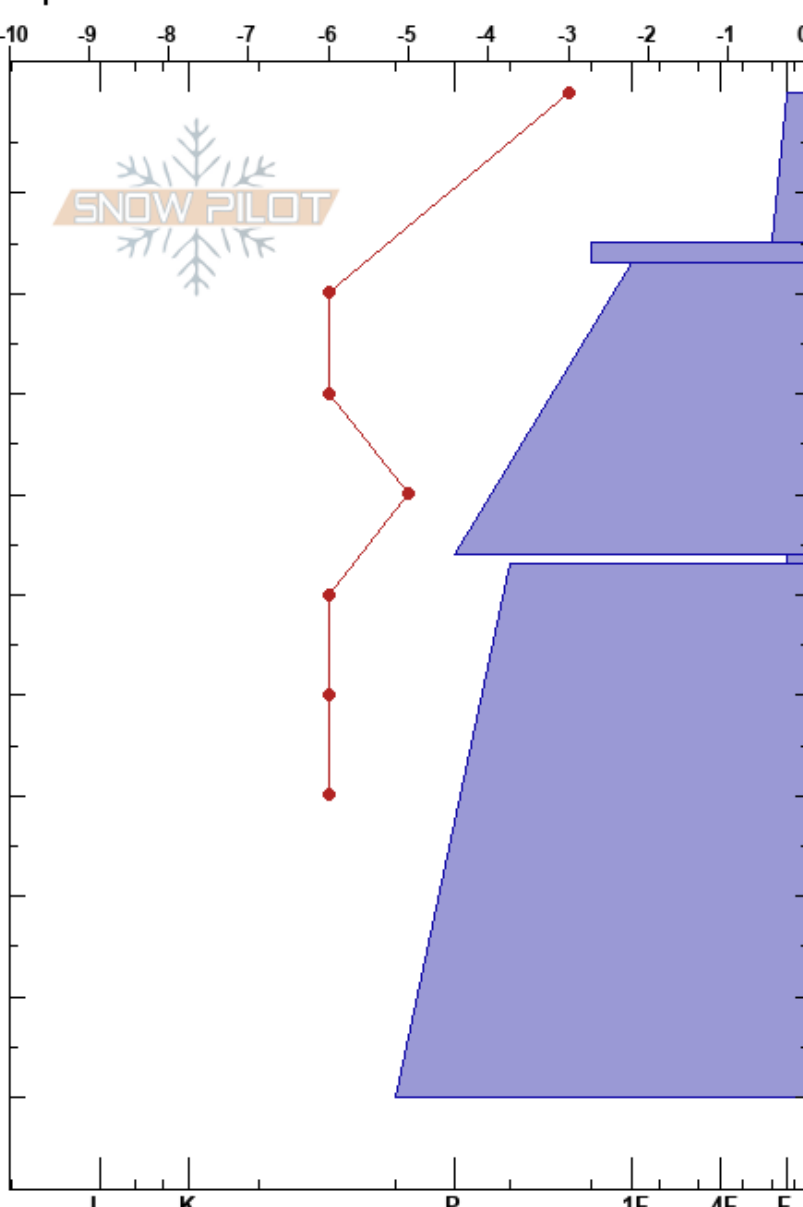

27 de julio crestón
 El Chalten
 Argentina
 Elevación: 1307 m
 Exposición: SE
 Específicas:

Roberto indio Treu
 27/07/2020 - 14:00
 Coordinada: -49.07596S, -72.93072W
 Ángulo de inclinación: 30°
 Carga del Viento: no

Estabilidad: Bien HS:200
 Temp. del aire: -5°C PF: 30 46-47cm: Problematic layer
 Cielo: BKN PS: 15
 Precipitación: S1
 Viento: NW Calm

Notas del capas:
 Pruebas de estabilidad y notas de capa

Cristal	ρ		Pruebas de estabilidad y notas de capa
	Tipo	Tam	
/	1	D	
•	0.5	D	
•		D	← CT25, BRK @25cm
∨	0.5	D-M	
•		D	