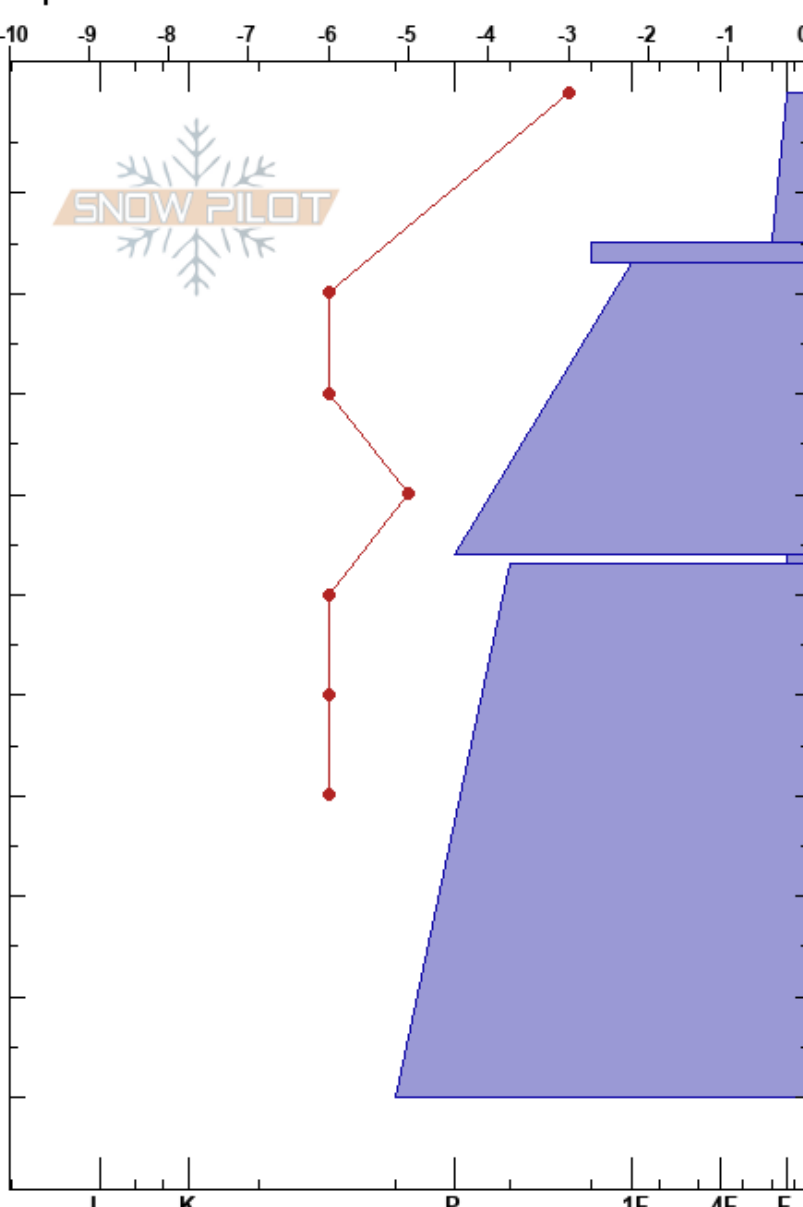

27 de julio crestón
 El Chalten
 Argentina
 Elevación: 1307 m
 Exposición: SE
 Específicas:

Roberto indio Treu
 27/07/2020 - 14:00
 Coordinada: -49.07596S, -72.93072W
 Ángulo de inclinación: 30°
 Carga del Viento: no

Estabilidad: Bien HS:200
 Temp. del aire: -5°C PF: 30 46-47cm: Problematic layer
 Cielo: BKN PS: 15
 Precipitación: S1
 Viento: NW Calm

Notas del capas:
 Pruebas de estabilidad y notas de capa

Cristal	ρ		Pruebas de estabilidad y notas de capa
	Tipo	Tam	
/	1	D	
.	0.5	D	
•		D	← CT25, BRK @25cm
∨	0.5	D-M	
•		D	