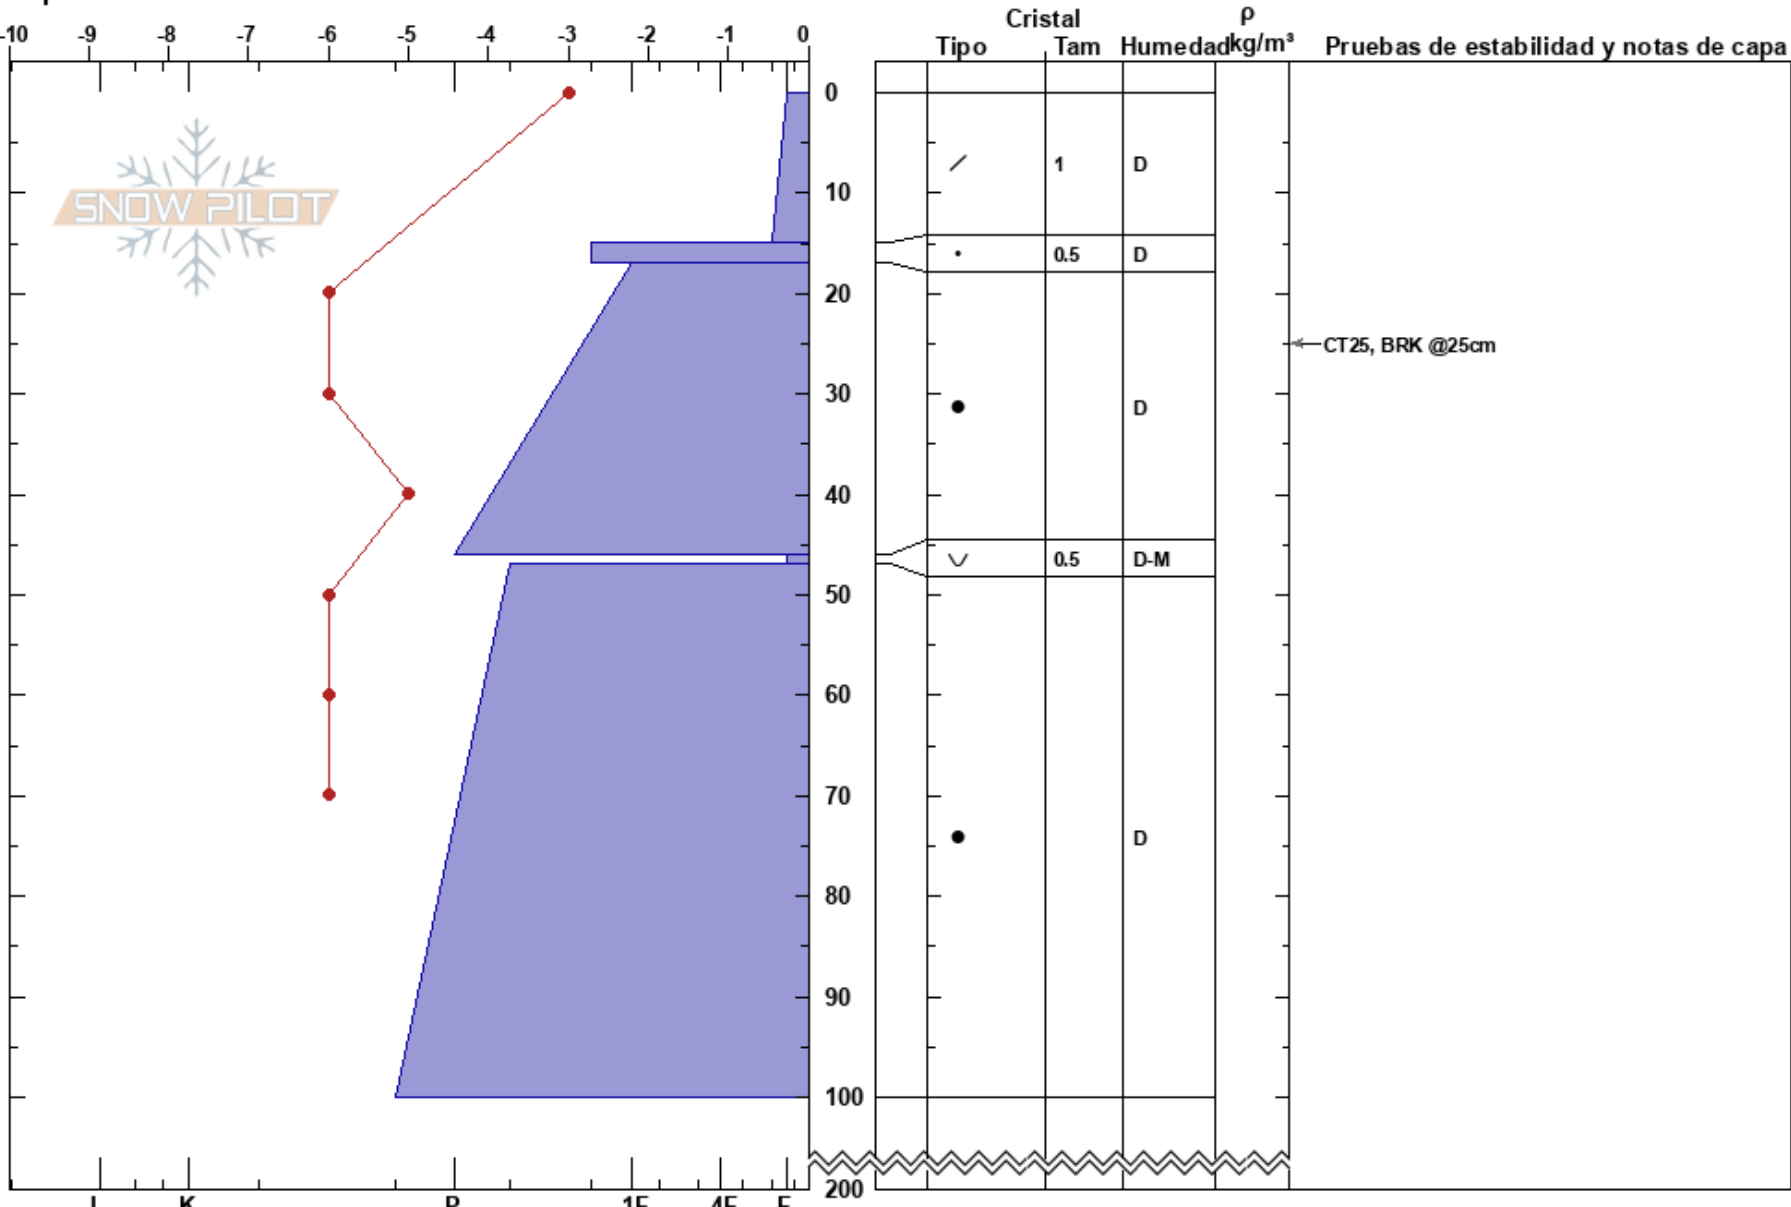

27 de julio crestón
 El Chalten
 Argentina
 Elevación: 1307 m
 Exposición: SE
 Específicas:

Roberto indio Treu
 27/07/2020 - 14:00
 Coordinada: -49.07596S, -72.93072W
 Ángulo de inclinación: 30°
 Carga del Viento: no

Estabilidad: Bien HS:200
 Temp. del aire: -5°C PF: 30 46-47cm: Problematic layer
 Cielo: BKN PS: 15
 Precipitación: S1
 Viento: NW Calm

Notas del capas:
 Pruebas de estabilidad y notas de capa

Notas: