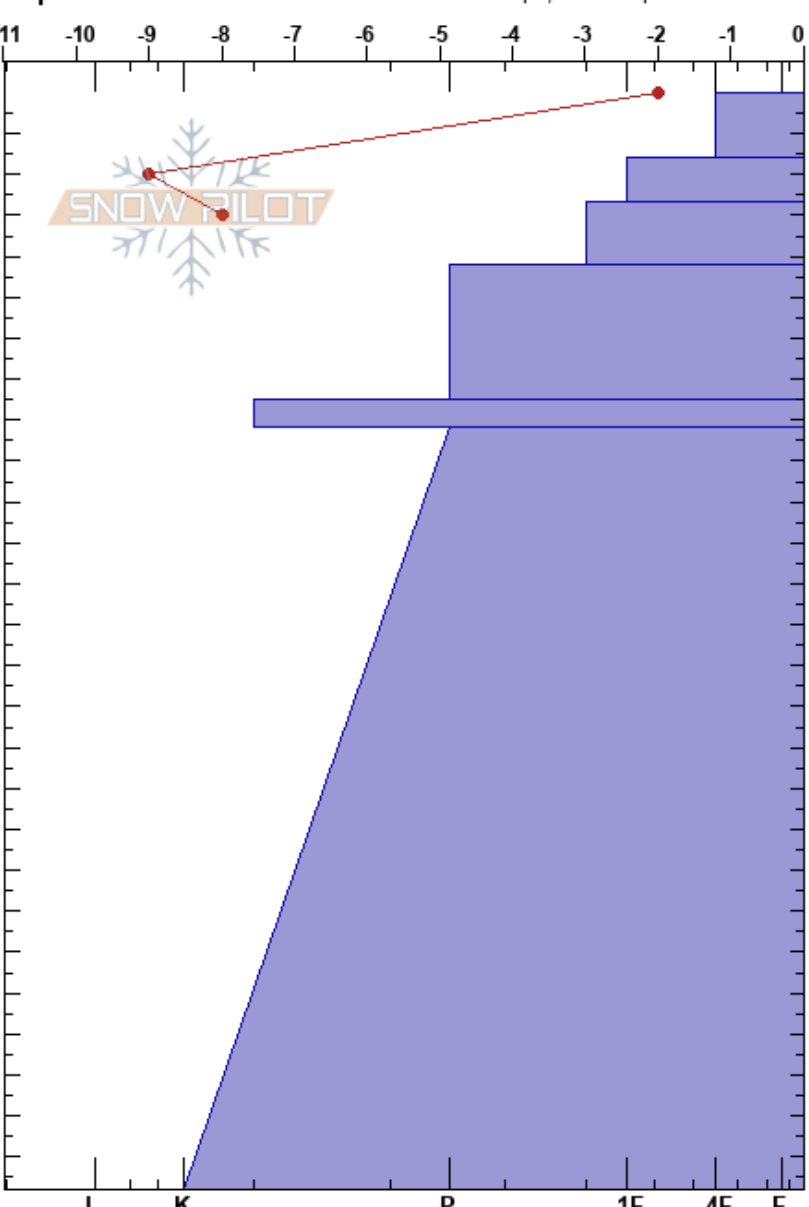

Perfil base domos EA
 Las Cuevas
 Argentina
 Elevación: 2400 m
 Exposición:

julian carielo
 30/07/2020 - 10:00
 Coordenada:
 Ángulo de inclinación: 0°
 Carga del Viento:

Estabilidad:
 Temp. del aire: -2°C
 Cielo: OVC
 Precipitación: NO
 Viento: NW Moderada

HS:268 Notas del capas:

Específicas: Fosa cavada en un estación de esquí; Pit es representante de backcountry

Cristal	ρ		Pruebas de estabilidad y notas de capa
	Tipo	Tam	
•		0.5	
/ (•)		0.5 (0.5)	
/ (•)		0.5 (0.5)	
•		1	
•		0.5	
⊗		2	
•			