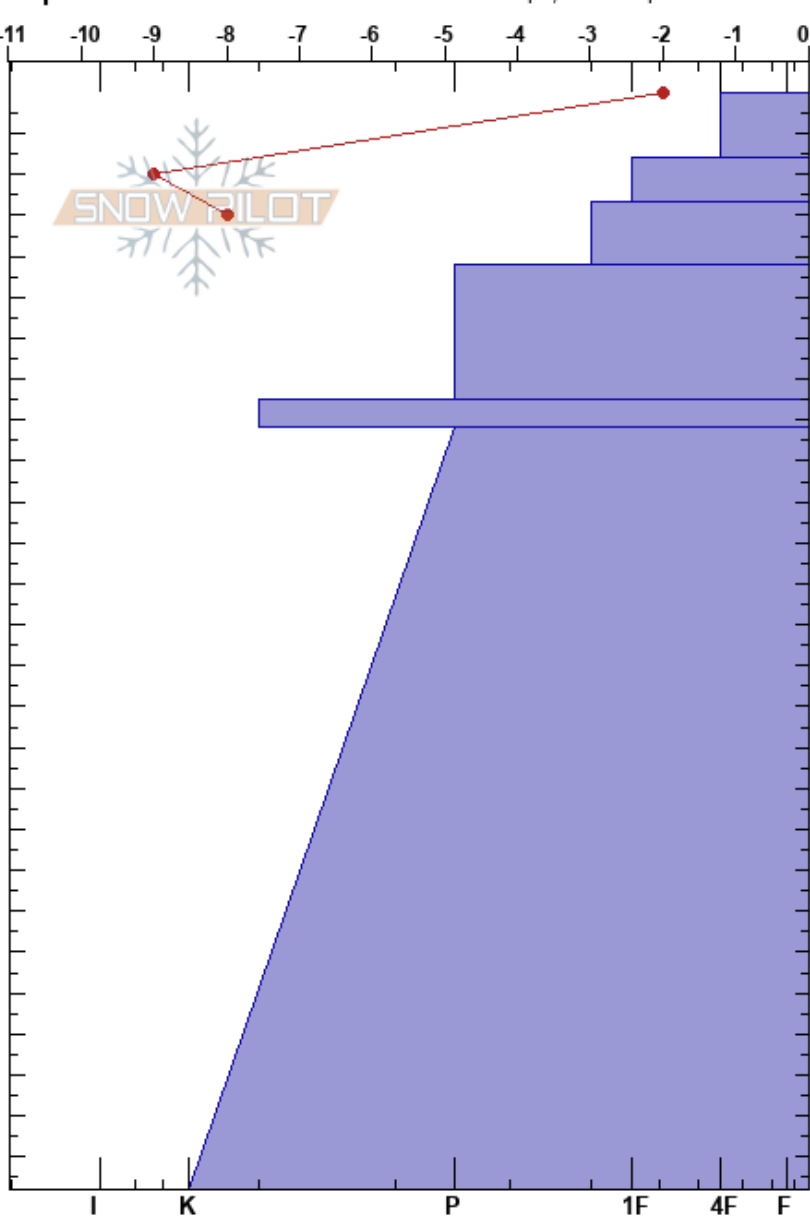

Perfil base domos EA
 Las Cuevas
 Argentina
 Elevación: 2400 m
 Exposición:

julian carielo
 30/07/2020 - 10:00
 Coordenada:
 Ángulo de inclinación: 0°
 Carga del Viento:

Estabilidad:
 Temp. del aire: -2°C
 Cielo: OVC
 Precipitación: NO
 Viento: NW Moderada

HS:268 Notas del capas:

Específicas: Fosa cavada en un estación de esquí; Pit es representante de backcountry

Cristal	p		Pruebas de estabilidad y notas de capa
	Tipo	Tam Humedad kg/m³	
•		0.5	
/ (•)		0.5 (0.5)	
/ (•)		0.5 (0.5)	
•		1	
•		0.5	
⊗		2	
•			

← DTN @50cm

← CTN

Notas: