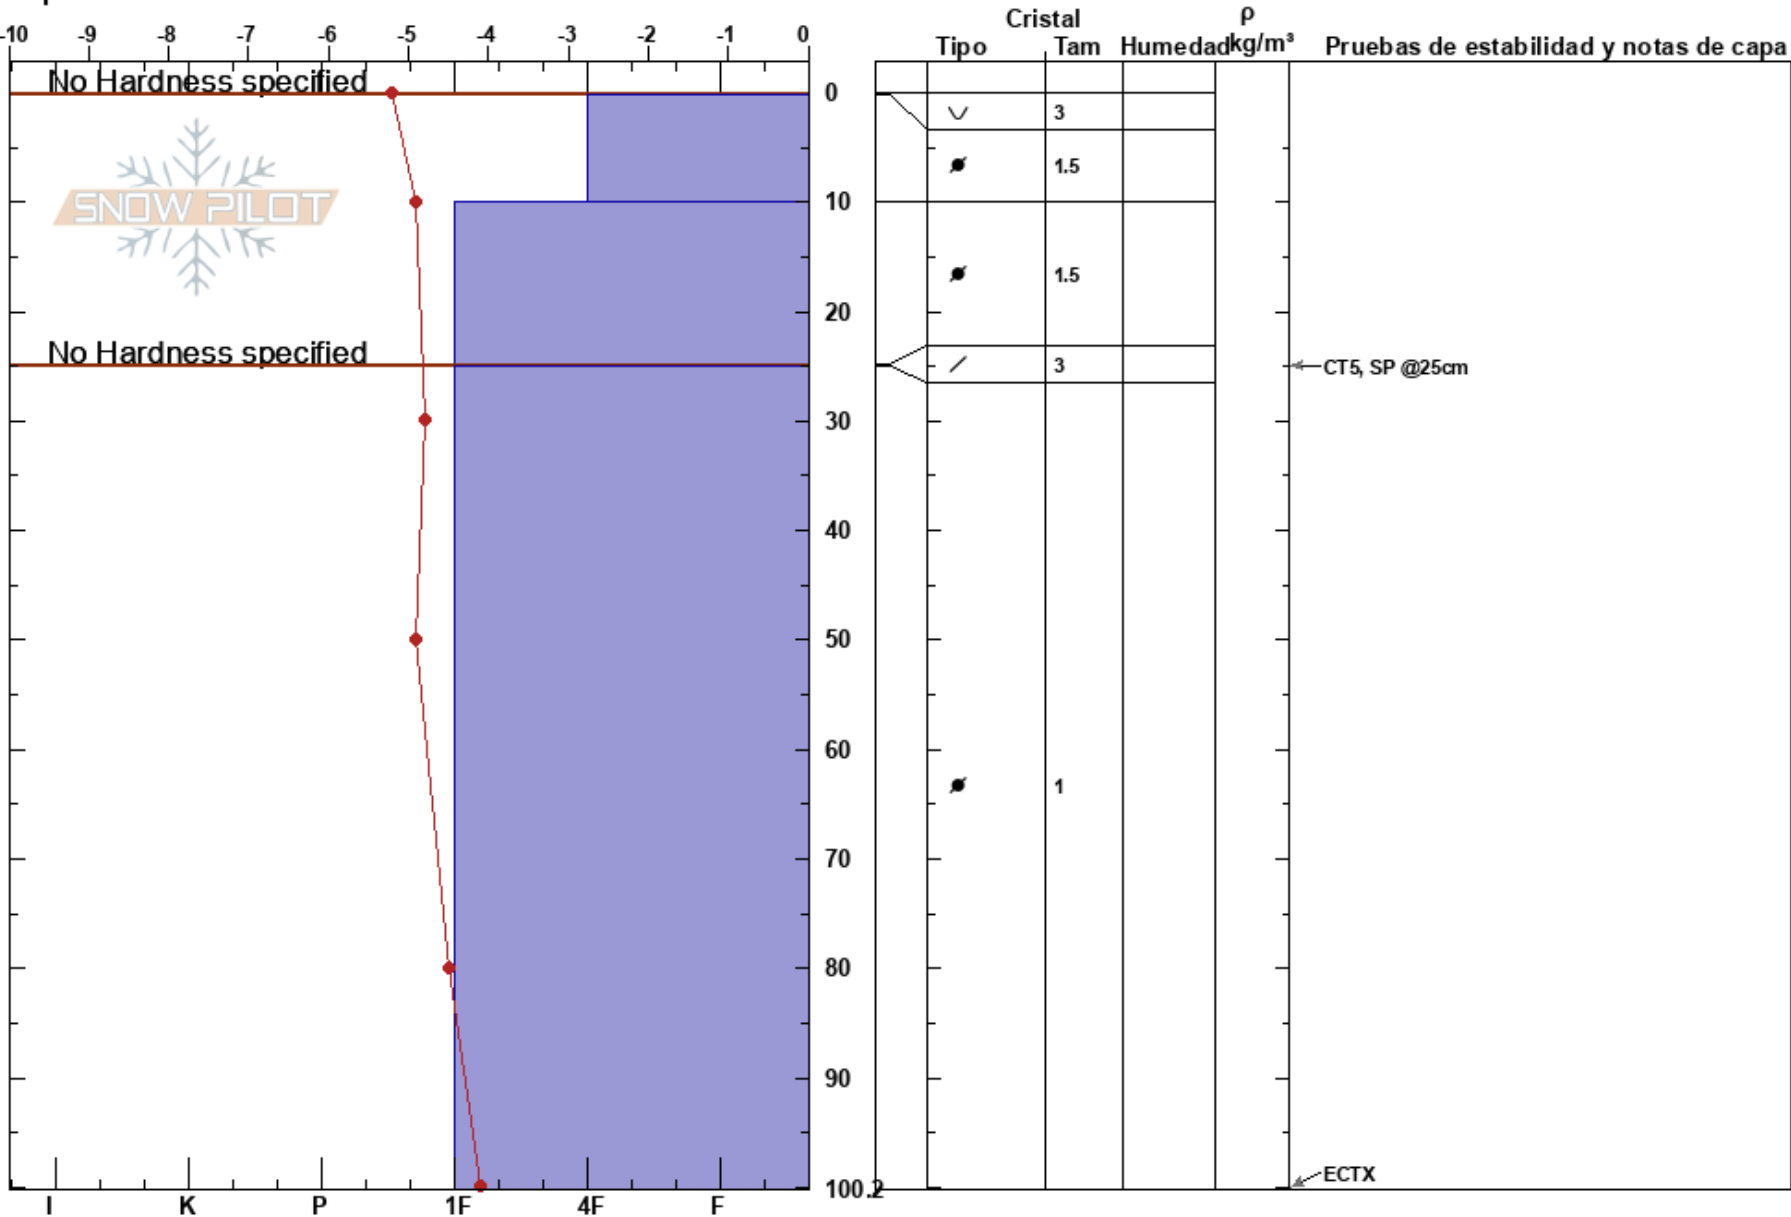

filo de las cabras, E
 Cerro Cathedral
 Argentina
 Elevación: 1750 m
 Exposición: E
 Específicas:

juanjo puliafito
 28/07/2020 - 12:30
 Coordenada: 41.06246S, 71.31568E
 Ángulo de inclinación: 25°
 Carga del Viento: previamente

Estabilidad:
 Temp. del aire: -5.9°C
 Cielo: CLR
 Precipitación: NO
 Viento: Calm

PF: 40 PS: 20
 Notas del capas:

Notas: