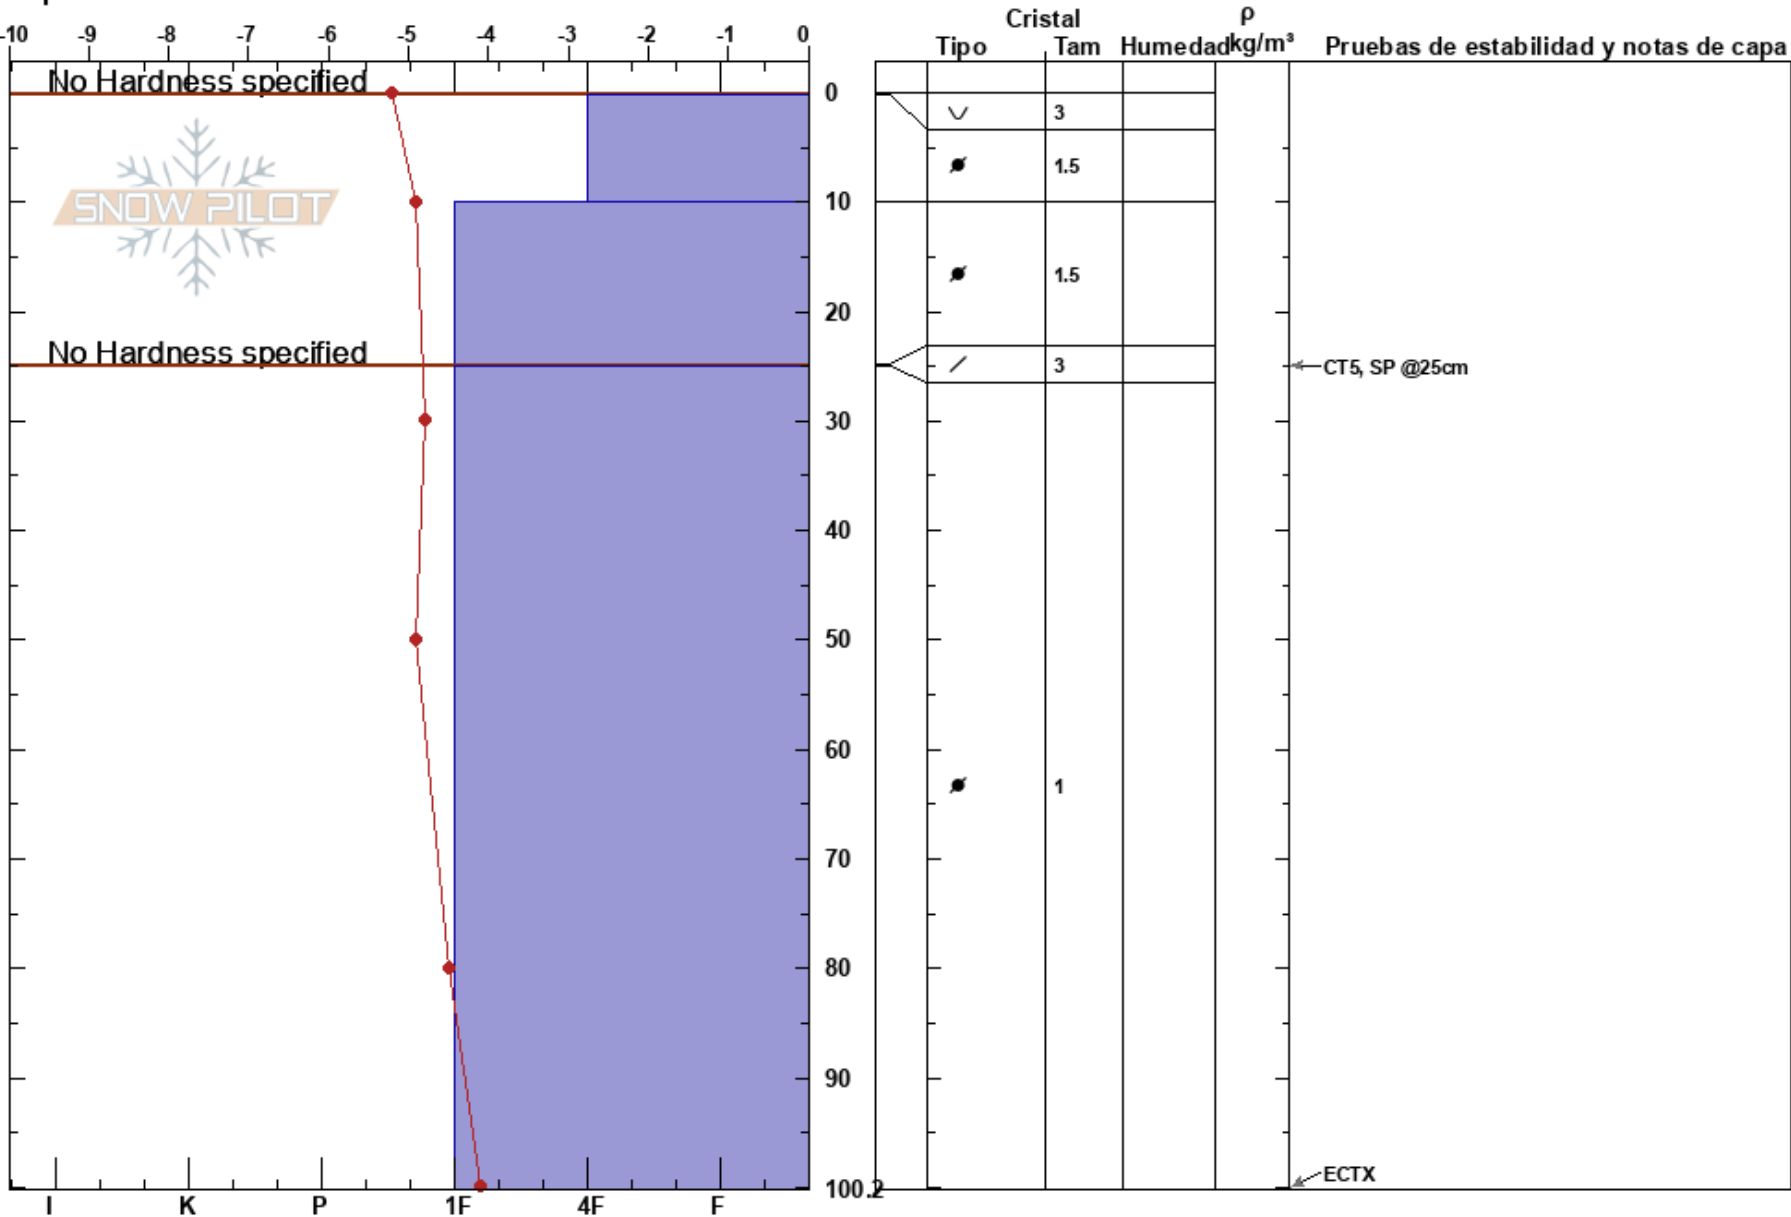

filo de las cabras, E  
 Cerro Cathedral  
 Argentina  
 Elevación: 1750 m  
 Exposición: E  
 Específicas:

juanjo puliafito  
 28/07/2020 - 12:30  
 Coordinada: 41.06246S, 71.31568E  
 Ángulo de inclinación: 25°  
 Carga del Viento: previamente

Estabilidad:  
 Temp. del aire: -5.9°C  
 Cielo: CLR  
 Precipitación: NO  
 Viento: Calm

PF: 40 PS: 20  
 Notas del capas:

Notas: