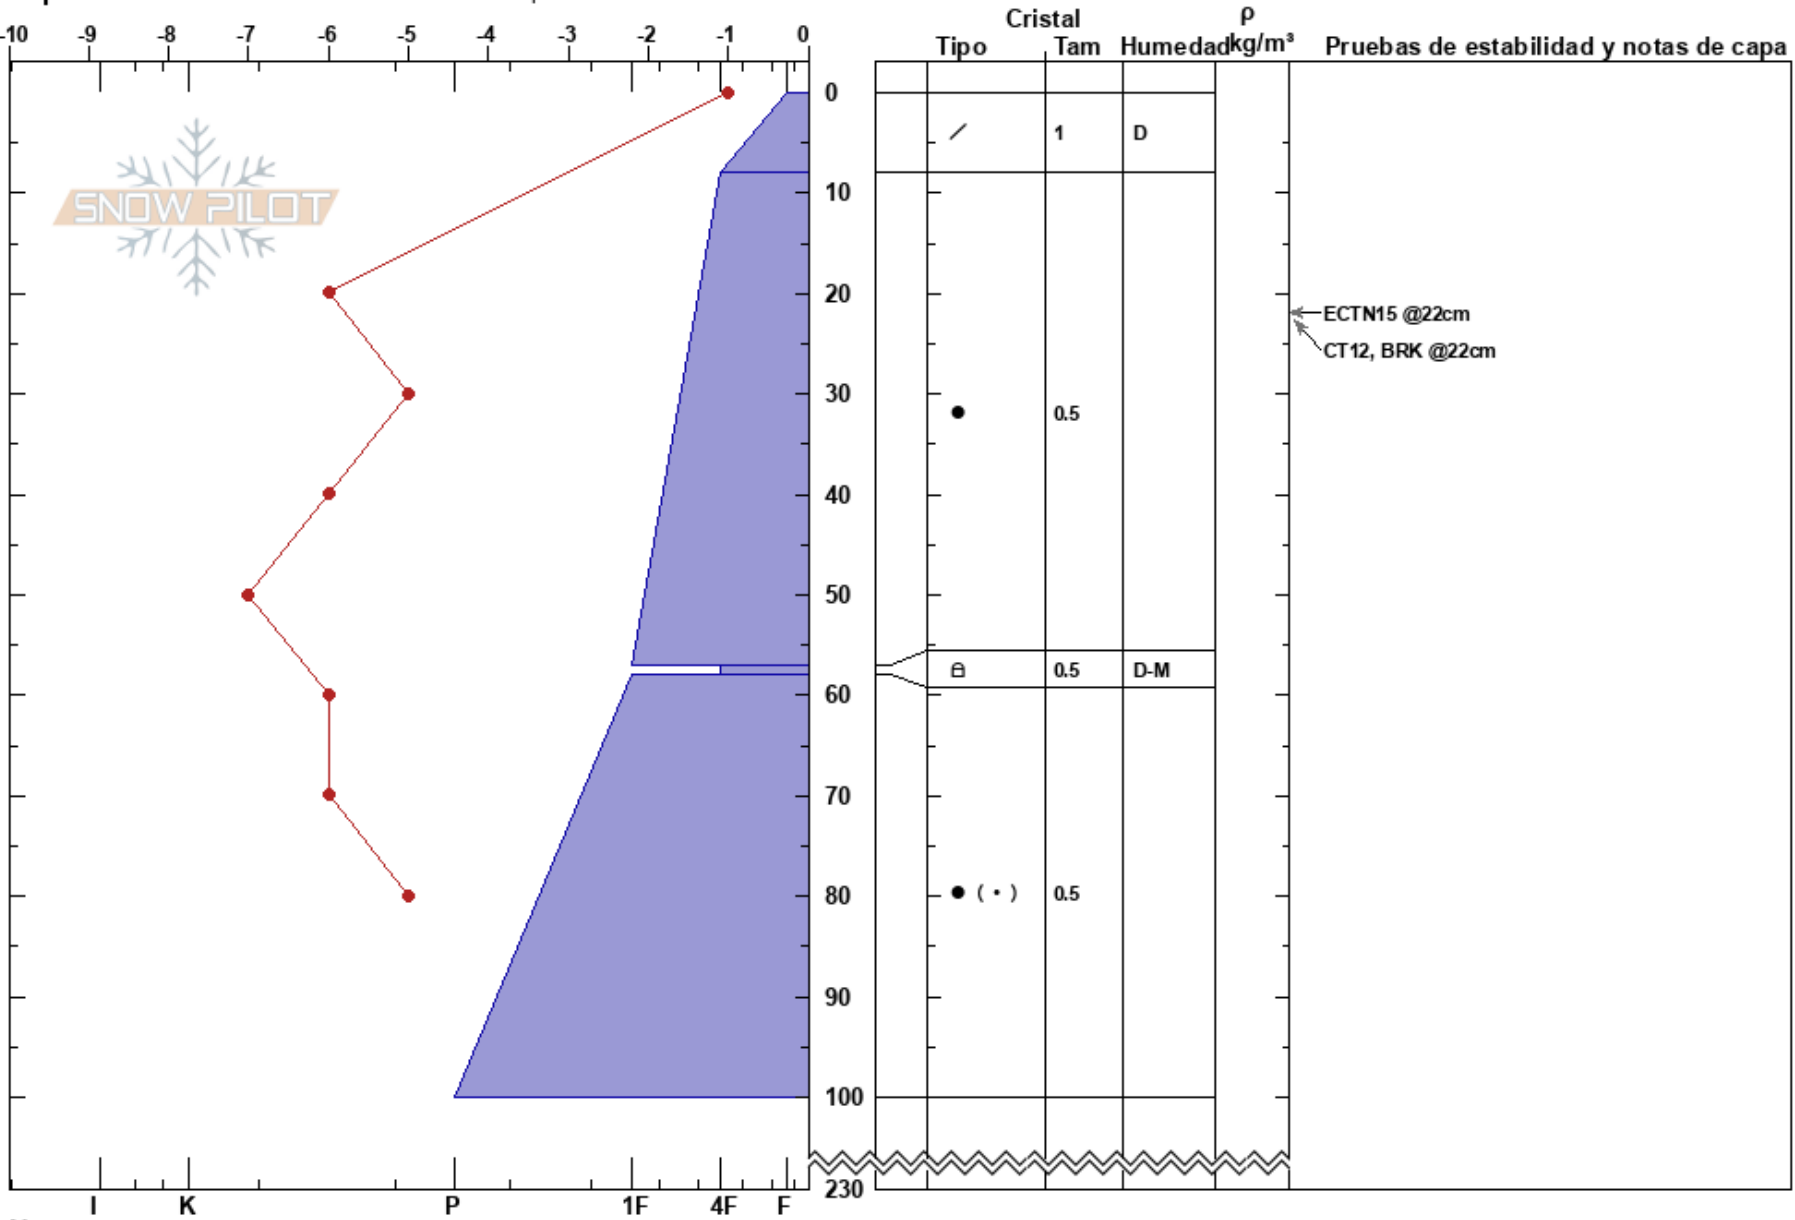

teta valle del refugio
 Ushuaia
 Argentina
 Elevación: 1189 m
 Exposición: SE

Roberto indio Treu
 24/07/2020 - 11:00
 Coordinada: -49.08019S, -72.92967W
 Ángulo de inclinación: 28°
 Carga del Viento: no

Estabilidad:
 Temp. del aire: 0°C
 Cielo: SCT
 Precipitación: NO
 Viento: N Calm

HS:230
 PF: 28 57-58cm: Problematic layer
 PS: 15

Específicas: Actividad reciente de avalancha en pendientes similares

Notas: al finalizar las observaciones comenzó un viento leve a moderado, con transporte en fillos, dirección noroeste