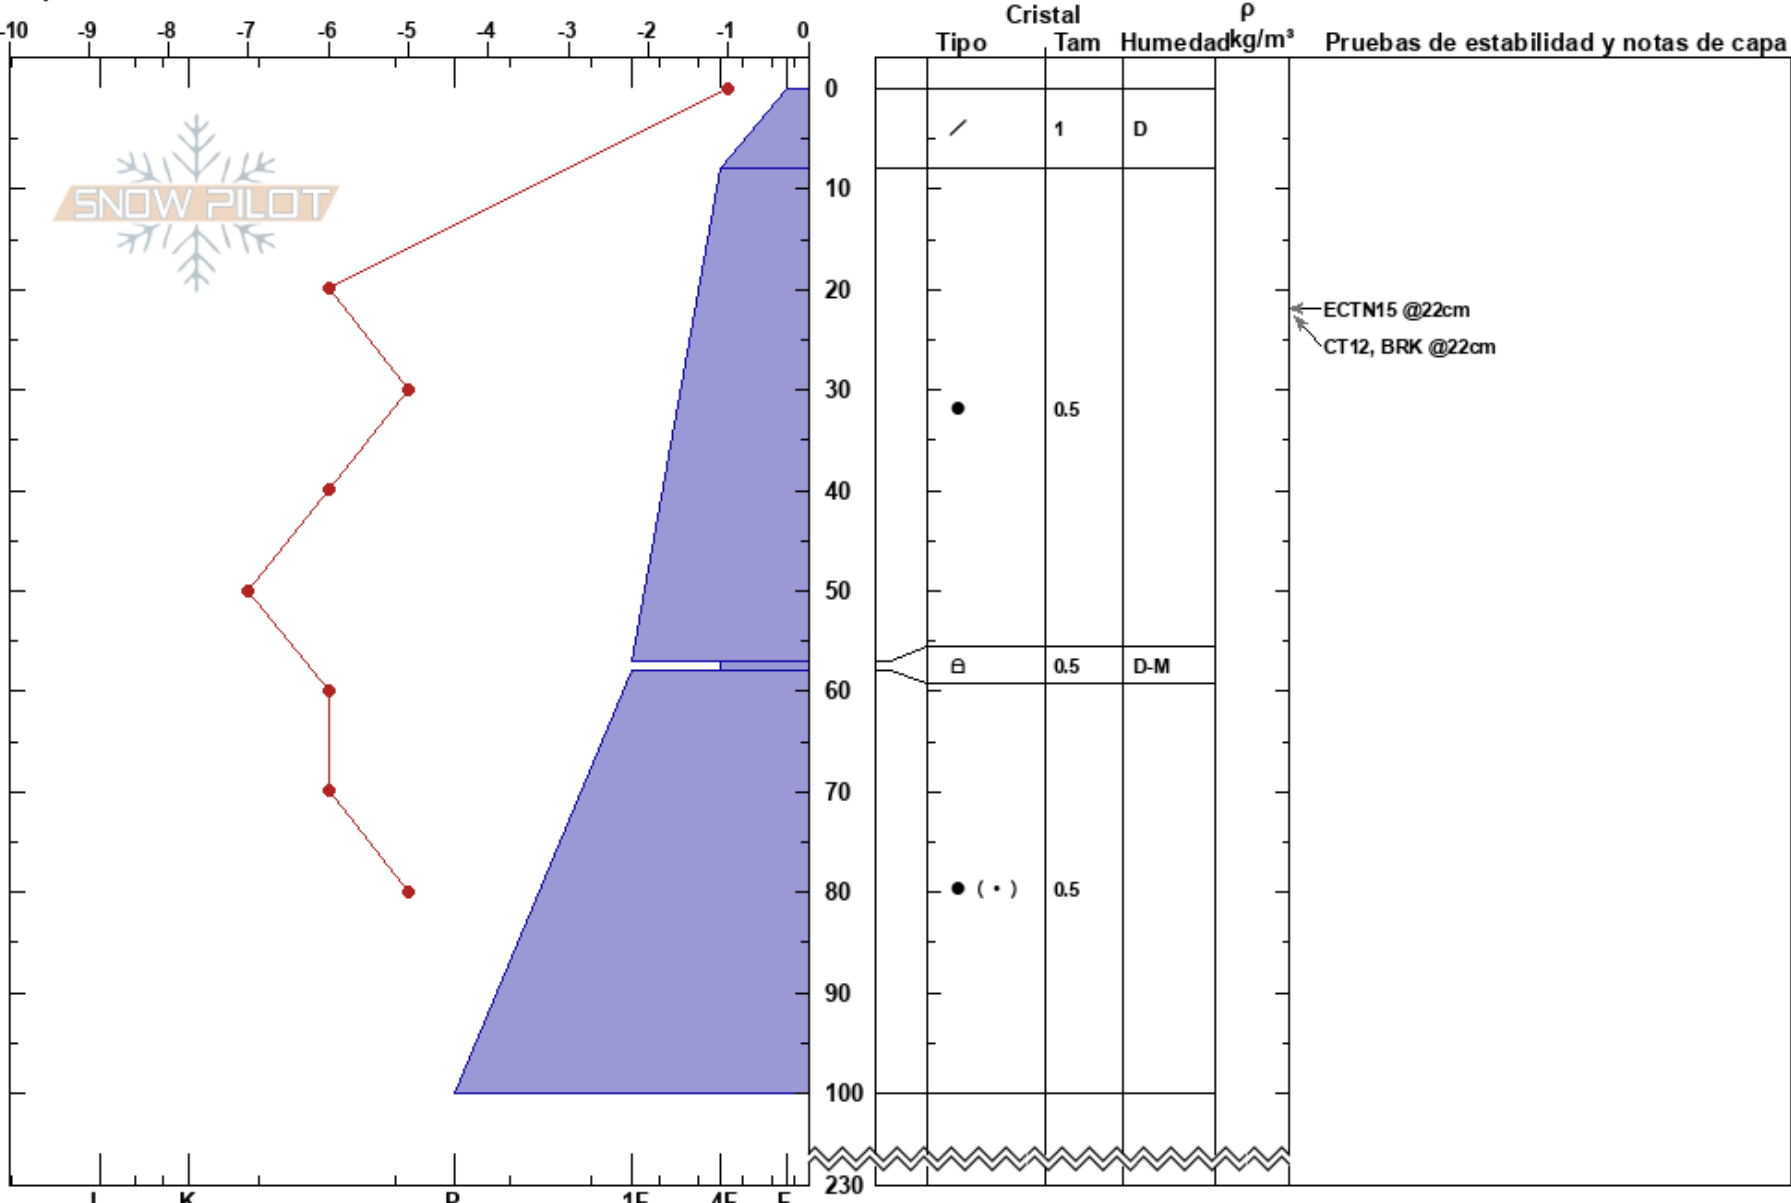

teta valle del refugio
 Ushuaia
 Argentina
 Elevación: 1189 m
 Exposición: SE

Roberto indio Treu
 24/07/2020 - 11:00
 Coordenada: -49.08019S, -72.92967W
 Ángulo de inclinación: 28°
 Carga del Viento: no

Estabilidad:
 Temp. del aire: 0°C
 Cielo: SCT
 Precipitación: NO
 Viento: N Calm

HS:230
 PF: 28 57-58cm: Problematic layer
 PS: 15

Específicas: Actividad reciente de avalancha en pendientes similares

Notas: al finalizar las observaciones comenzó un viento leve a moderado, con transporte en fillos, dirección noroeste