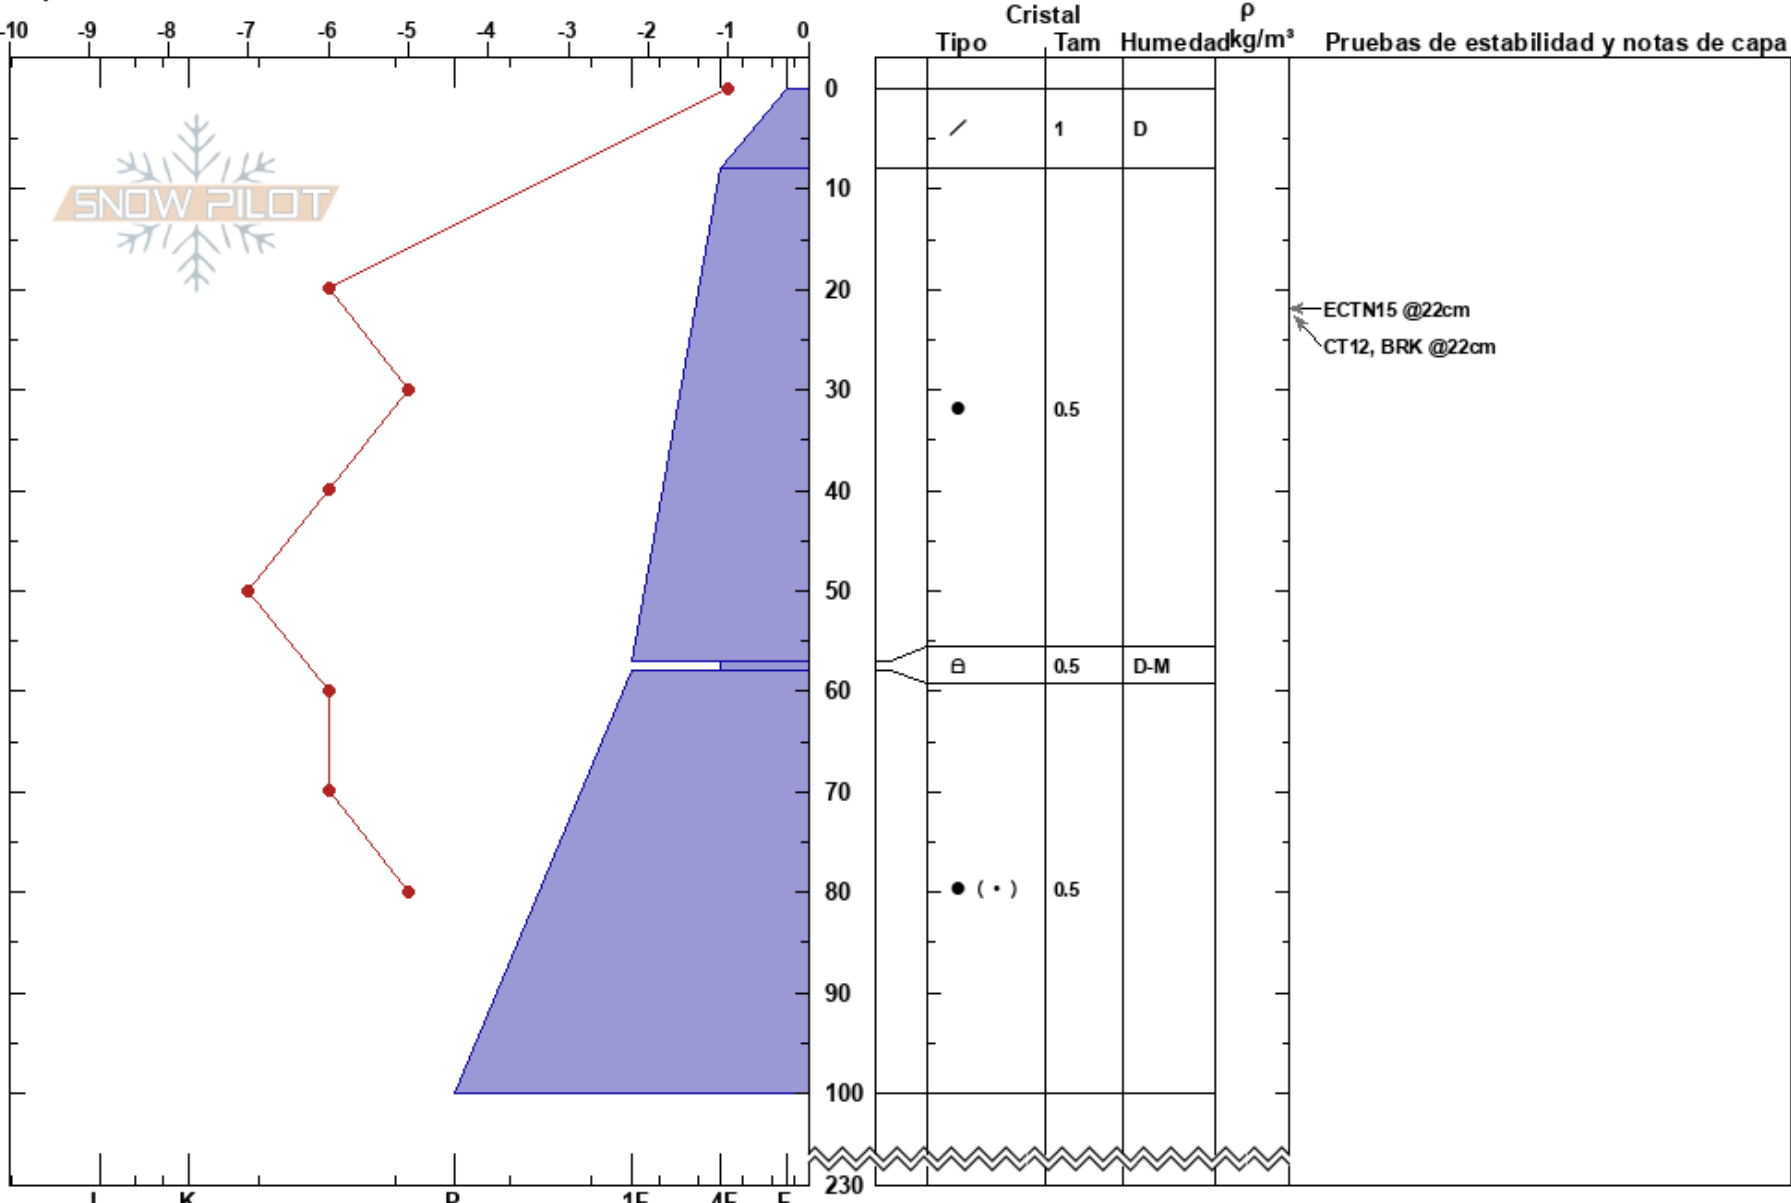

teta valle del refugio  
 Ushuaia  
 Argentina  
 Elevación: 1189 m  
 Exposición: SE

Roberto indio Treu  
 24/07/2020 - 11:00  
 Coordinada: -49.08019S, -72.92967W  
 Ángulo de inclinación: 28°  
 Carga del Viento: no

Estabilidad:  
 Temp. del aire: 0°C  
 Cielo: SCT  
 Precipitación: NO  
 Viento: N Calm

HS:230  
 PF: 28 57-58cm: Problematic layer  
 PS: 15

Específicas: Actividad reciente de avalancha en pendientes similares

Notas: al finalizar las observaciones comenzó un viento leve a moderado, con transporte en fillos, dirección noroeste