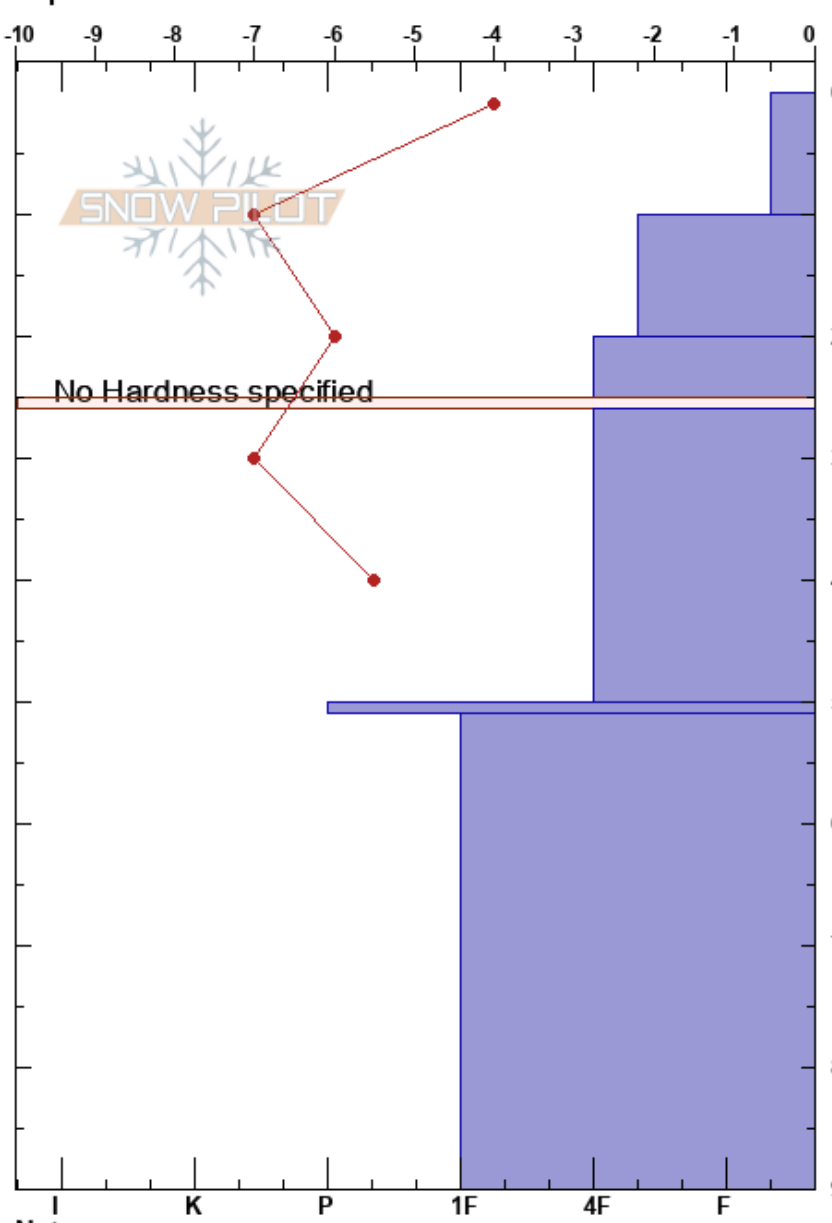

pico turista
 Cerro Cathedral
 Argentina
 Elevación: 2032 m
 Exposición: SE
 Específicas:

juanjo puliafito
 23/07/2020 - 12:00
 Coordinada: -41.10294S, -71.57101E
 Ángulo de inclinación: 35°
 Carga del Viento: previamente

Estabilidad:
 Temp. del aire: -2.4°C
 Cielo: FEW
 Precipitación: NO
 Viento: Calm

HS: 100 PS: 20 Notas del capas:

Tipo	Cristal		ρ kg/m ³	Pruebas de estabilidad y notas de capa
	Tam	Humedad		
/	1.5	D		
• (/)	1.5 (1.5)	D		
•		D		
•	1.5	D		← CT13, SP @25cm
•	1	D		
=	2.5	D		
•	1			
				← ECTX